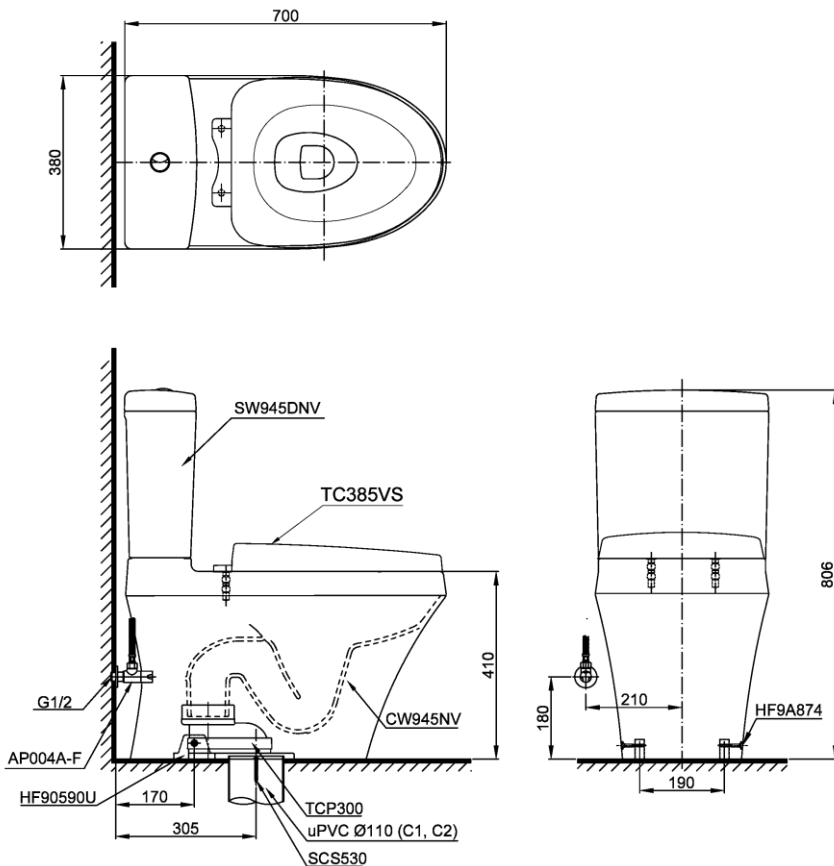

Item number: CS945DNT3
Mã sản phẩm

Features Đặc điểm

- *Contemporary & elegant design*
Thiết kế sang trọng
- *Full skirt toilet, easy to clean*
Bàn cầu thân kín, dễ dàng vệ sinh
- *Powerful & effective Siphon flush system*
Công nghệ xả Siphon mạnh mẽ, hiệu quả
- *Water saving with dual water flush 4.8/3.0 (L)*
Tiết kiệm nước với chế độ xả 4.8/3.0 (L)
- *Soft closing seat & cover*
Nắp đóng êm

Specifications Tiêu chuẩn kỹ thuật

<i>Design/ Thiết kế:</i>	<i>Elongated/ Thân dài</i>
<i>Flush system/ Hệ thống xả:</i>	<i>Siphon</i>
<i>Flush type/ Loại xả:</i>	<i>Dual flush/ Nhấn đôi</i>
<i>Water consumption/ Lượng nước sử dụng:</i>	<i>4.8/3.0 (L)</i>
<i>Water pressure/ Áp lực nước sử dụng:</i>	<i>0.05 ~ 0.70 (Mpa)</i>
<i>Rough-in/ Tâm xả:</i>	<i>305 (mm)</i>
<i>Water surface/ Mặt nước đọng:</i>	<i>100 x 120 (mm)</i>
<i>Trap diameter/ Đường kính đường thải:</i>	<i>Ø51 (mm)</i>
<i>Product dimensions/ Kích thước sản phẩm:</i>	<i>L700 x W380 x H806 (mm)</i>
<i>Material/ Vật liệu:</i>	<i>Vitreous china/ Sứ vệ sinh</i>

CS945DNT3

Parts description Danh mục phụ kiện

- **Toilet bowl/ Thân cầu** **C945N**
Toilet body/ Thân sứ: CW945NV
Screw set/ Bộ ốc cố định: SCS530
Fixing set/ Bộ cố định: HF90590U
Caps/ Mũ chụp: HF9A874
Bushing nut/ Vít nở: VNS90069
Stop valve/ Flexible hose
Van dừng dây cấp: AP004A-F
Socket/ Ống nối sàn: TCP300
- **Toilet tank/ Kết nước** **S945DN**
Tank body/ Thân sứ: SW945DNV
- **Seat & cover/ Bộ ngồi & nắp đậy** TC385VS