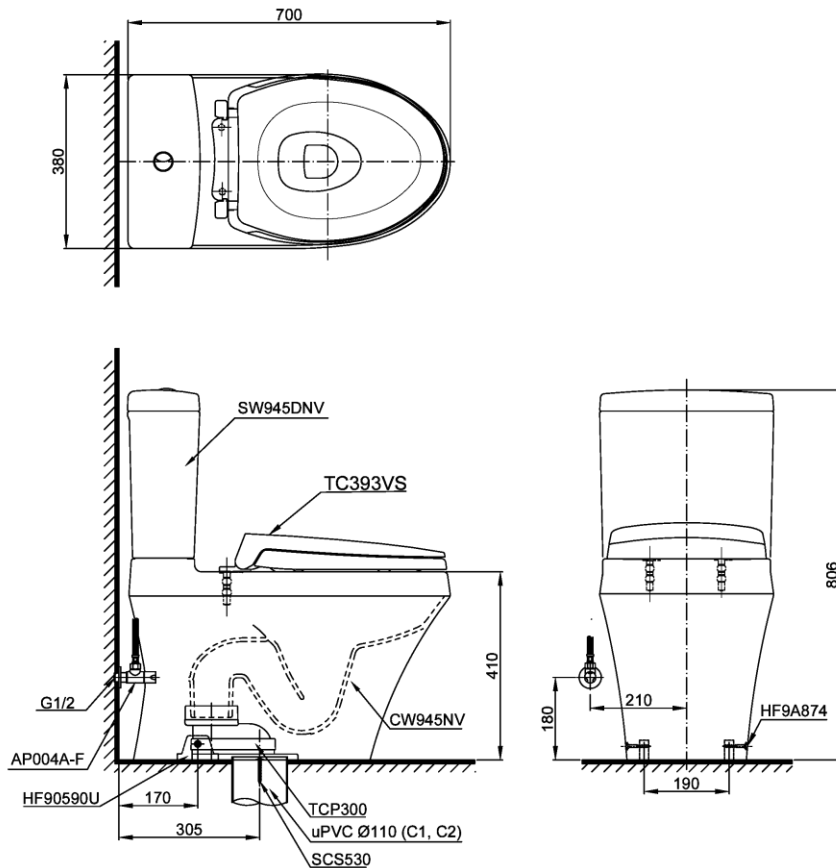

Item number: CS945DNT2
Mã sản phẩm

Features Đặc điểm

- *Contemporary & elegant design*
Thiết kế sang trọng
- *Full skirt toilet, easy to clean*
Bàn cầu thân kín, dễ dàng vệ sinh
- *Powerful & effective Siphon flush system*
Công nghệ xả Siphon mạnh mẽ, hiệu quả
- *Water saving with dual water flush 4.8/3.0 (L)*
Tiết kiệm nước với chế độ xả 4.8/3.0 (L)
- *Soft closing seat & cover*
Nắp đóng êm

Specifications Tiêu chuẩn kỹ thuật

<i>Design/ Thiết kế:</i>	<i>Elongated/ Thân dài</i>
<i>Flush system/ Hệ thống xả:</i>	<i>Siphon</i>
<i>Flush type/ Loại xả:</i>	<i>Dual flush/ Nhấn đôi</i>
<i>Water consumption/ Lượng nước sử dụng:</i>	<i>4.8/3.0 (L)</i>
<i>Water pressure/ Áp lực nước sử dụng:</i>	<i>0.05 ~ 0.70 (Mpa)</i>
<i>Rough-in/ Tâm xả:</i>	<i>305 (mm)</i>
<i>Water surface/ Mặt nước động:</i>	<i>100 x 120 (mm)</i>
<i>Trap diameter/ Đường kính đường thải:</i>	<i>Ø51 (mm)</i>
<i>Product dimensions/ Kích thước sản phẩm:</i>	<i>L700 x W380 x H806 (mm)</i>
<i>Material/ Vật liệu:</i>	<i>Vitreous china/ Sứ vệ sinh</i>

CS945DNT2

Parts description Danh mục phụ kiện

- **Toilet bowl/ Thân cầu** **C945N**
Toilet body/ Thân sứ: CW945NV
Screw set/ Bộ ốc cố định: SCS530
Fixing set/ Bộ cố định: HF90590U
Caps/ Mũ chụp: HF9A874
Bushing nut/ Vít nở: VNS90069
Stop valve/ Flexible hose
Van dừng dây cấp: AP004A-F
Socket/ Ống nối sàn: TCP300
- **Toilet tank/ Kết nước** **S945DN**
Tank body/ Thân sứ: SW945DNV
- **Seat & cover/ Bộ ngồi & nắp đậy** TC393VS