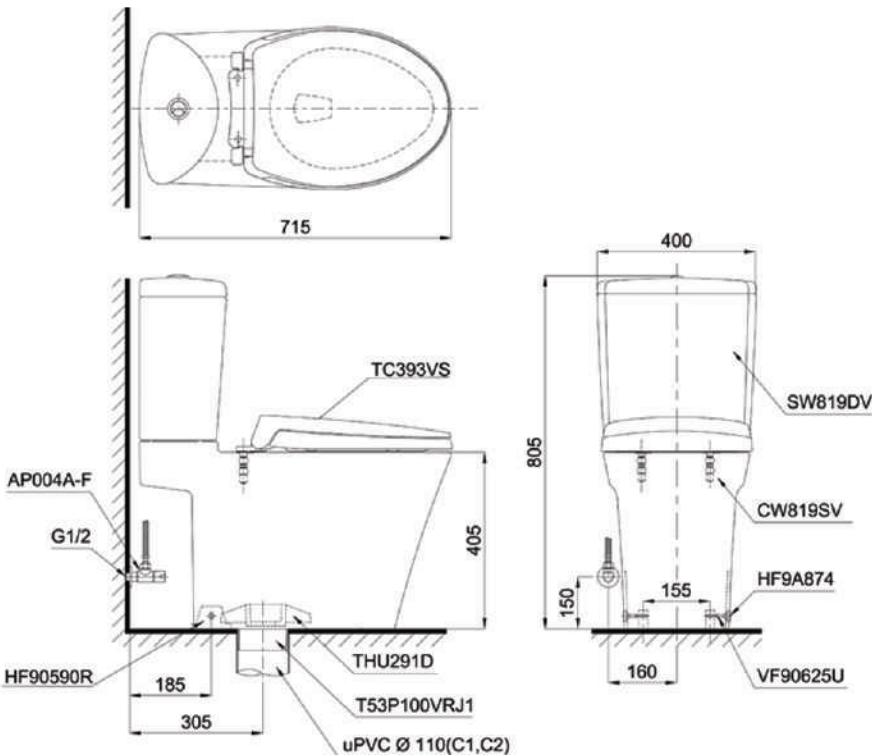

Item number: CS819DST2
Mã sản phẩm

Features Đặc điểm

- *Contemporary & elegant design*
Thiết kế sang trọng
- *Full skirt toilet, easy to clean*
Bàn cầu thân kín, dễ dàng vệ sinh
- *Powerful & effective Siphon flush system*
Công nghệ xả Siphon mạnh mẽ, hiệu quả
- *Water saving with dual water flush 6.0/3.0 (L)*
Tiết kiệm nước với chế độ xả 6.0/3.0 (L)
- *Soft closing seat & cover*
Nắp đóng êm

Specifications Tiêu chuẩn kỹ thuật

| | |
|--|-----------------------------------|
| <i>Design/ Thiết kế:</i> | <i>Elongated/ Thân dài</i> |
| <i>Flush system/ Hệ thống xả:</i> | <i>Siphon</i> |
| <i>Flush type/ Loại xả:</i> | <i>Dual flush/ Nhấn đôi</i> |
| <i>Water consumption/ lượng nước sử dụng:</i> | <i>6.0/3.0 (L)</i> |
| <i>Water pressure/ Áp lực nước sử dụng:</i> | <i>0.05 ~ 0.75 (Mpa)</i> |
| <i>Rough-in/ Tâm xả:</i> | <i>305 (mm)</i> |
| <i>Water surface/ Mặt nước đọng:</i> | <i>135 x 120 (mm)</i> |
| <i>Trap diameter/ Đường kính đường thải:</i> | <i>Ø44(mm)</i> |
| <i>Product dimension/ Kích thước sản phẩm:</i> | <i>L715 x W400 x H805 (mm)</i> |
| <i>Material/ Vật liệu:</i> | <i>Vitreous china/ Sứ vệ sinh</i> |

TOTO
GREEN
CHALLENGE

CS819DST2

Parts description Danh mục phụ kiện

- **Toilet bowl/ Thân cầu** C819S
 - Toilet body/ Thân sứ:* CW819SV
 - Fixing plate/ Bàn cố định:* HF90590R
 - Screw/ Ốc vít:* VF90625U
 - Plastic bushing nut/ Nờ nhựa:* VNS90069
 - Caps/ Mũ chụp:* HF9A874
 - Socket/ Ống nối sàn:* THU291D
 - Floor flange/ Bích nối sàn:* T53P100VRJ1
 - Stop valve & flexible hose*
 - Van dừng & dây cấp:* AP004A-F
- **Seat & cover/ Bệ ngồi & nắp đậy** TC393VS
- **Toilet tank/ Két nước** S819DR
 - Tank body/ Thân sứ:* SW819DV