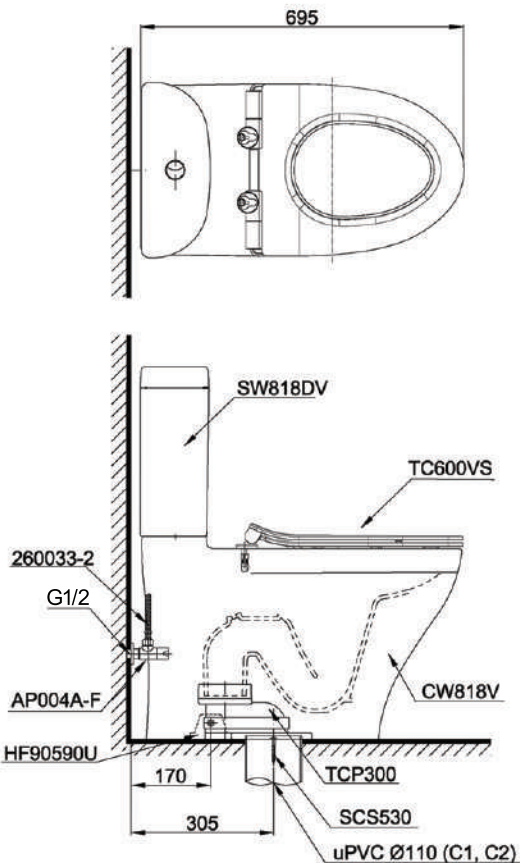

Item number: **CS818DT8**
Mã sản phẩm

Features Đặc điểm

- **Luxury design**
Thiết kế sang trọng
- **Soft-closing seat & cover. Possible to upgrade with a washlet (optional)**
Nắp đóng êm, Phù hợp lắp đặt với nắp rửa điện tử washlet (tùy chọn)
- **Fully skirted styling with a concealed trapway for easy cleaning**
CeFiONtect technology: supper smooth, ion barrier glazing for a clean toilet bowl
Thiết kế thân kín, vành kín tiện dụng cho việc vệ sinh hàng ngày
Công nghệ CeFiONtect giúp lòng bàn cầu siêu nhẵn, hạn chế tối đa các vết bẩn, vi khuẩn
- **Water saving with water flush 4.8/3.0L**
Tiết kiệm nước với chế độ xả 4.8L/3.0L

Specifications Tiêu chuẩn kỹ thuật

Design/ Thiết kế:	Elongated/ Thân dài
Flush system/ Hệ thống xả:	Siphon
Flush type/ Loại xả:	Dual flush/ Nhấn đôi
Water consumption/ Lượng nước sử dụng:	4.8/3.0 (L)
Water pressure/ Áp lực nước sử dụng:	0.05 ~ 0.70 (Mpa)
Rough-in/ Tâm xả:	305 (mm)
Water surface/ Mặt nước đọng:	100 x 120 (mm)
Trap diameter/ Đường kính đường thải:	Ø50 (mm)
Product dimension/ Kích thước sản phẩm:	L695 x W377 x H800 (mm)
Material/ Vật liệu:	Vitreous china/ Sứ vệ sinh

TOTO
GREEN
CHALLENGE

CS818DT8

Parts description Danh mục phụ kiện

- **Toilet bowl/ Thân cầu** C818
 - Toilet body/ Thân sứ: CW818V
 - Screw set/ Bộ ốc cố định: SCS530
 - Fixing set/ Bộ cố định: HF90590U
 - Caps/ Mũ chụp: HF9A874
 - Bushing nut/ Vít nở: VNS90069
 - Stop valve/ Van dừng: AP004A-F
 - Flexible hose/ Dây cấp
 - Socket/ Ống nối sàn: TCP300
- **Seat & cover/ Bệ ngồi nắp đậy** TC600VS
- **Toilet tank/ Kết nước** S818D
 - Tank body/ Thân sứ: SW818DV