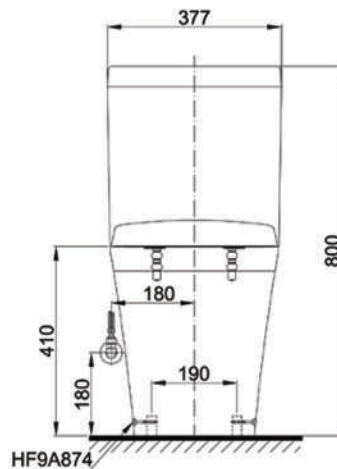

### Specifications Tiêu chuẩn kỹ thuật

<i>Design/ Thiết kế:</i>	<i>Elongated/ Thân dài</i>
<i>Flush system/ Hệ thống xả:</i>	<i>Siphon</i>
<i>Flush type/ Loại xả:</i>	<i>Dual flush/ Nhấn đôi</i>
<i>Water consumption/ Lượng nước sử dụng:</i>	<i>4.8/3.0 (L)</i>
<i>Water pressure/ Áp lực nước sử dụng:</i>	<i>0.05 ~ 0.70 (Mpa)</i>
<i>Rough-in/ Tâm xả:</i>	<i>305 (mm)</i>
<i>Water surface/ Mặt nước đọng:</i>	<i>100 x 120 (mm)</i>
<i>Trap diameter/ Đường kính đường thải:</i>	<i>Ø50 (mm)</i>
<i>Product dimension/ Kích thước sản phẩm:</i>	<i>L695 x W377 x H800 (mm)</i>
<i>Material/ Vật liệu:</i>	<i>Vitreous china/ Sứ vệ sinh</i>

### Parts description Danh mục phụ kiện

- **Toilet bowl/ Thân cầu** C818
  - Toilet body/ Thân sứ:* CW818V
  - Screw set/ Bộ ốc cố định:* SCS530
  - Fixing set/ Bộ cố định:* HF90590U
  - Caps/ Mũ chụp:* HF9A874
  - Bushing nut/ Vít nở:* VNS90069
  - Stop valve/ Van dừng:* AP004A-F
  - Flexible hose/ Dây cấp:* AP004A-F
  - Socket/ Ống nối sàn:* TCP300
- **Seat & cover/ Bộ ngồi & nắp đậy** TC385VS
- **Toilet tank/ Kết nước** S818D
  - Tank body/ Thân sứ:* SW818DV