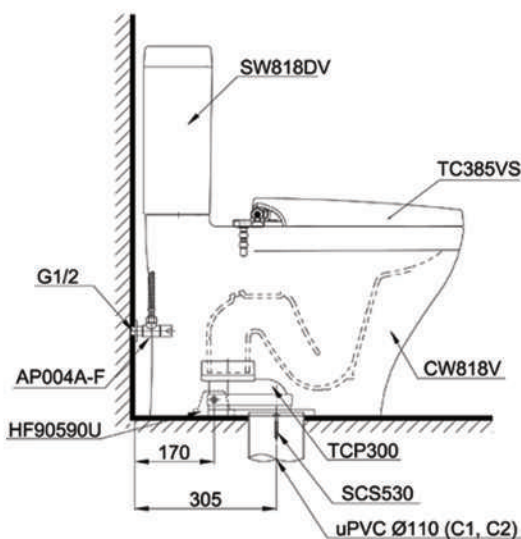

### Features Đặc điểm

- *Contemporary & elegant design*  
Thiết kế sang trọng
- *Full skirt toilet, easy to clean*  
Bàn cầu thân kín, dễ dàng vệ sinh
- *Powerful & effective Siphon flush system*  
Công nghệ xả Siphon mạnh mẽ, hiệu quả
- *Water saving with dual water flush 4.8/3.0 (L)*  
Tiết kiệm nước với chế độ xả 4.8/3.0 (L)
- *Soft closing seat & cover*  
Nắp đóng êm

### Specifications Tiêu chuẩn kỹ thuật

<i>Design/ Thiết kế:</i>	<i>Elongated/ Thân dài</i>
<i>Flush system/ Hệ thống xả:</i>	<i>Siphon</i>
<i>Flush type/ Loại xả:</i>	<i>Dual flush/ Nhấn đôi</i>
<i>Water consumption/ Lượng nước sử dụng:</i>	<i>4.8/3.0 (L)</i>
<i>Water pressure/ Áp lực nước sử dụng:</i>	<i>0.05 ~ 0.70 (Mpa)</i>
<i>Rough-in/ Tâm xả:</i>	<i>305 (mm)</i>
<i>Water surface/ Mặt nước đọng:</i>	<i>100 x 120 (mm)</i>
<i>Trap diameter/ Đường kính đường thải:</i>	<i>Ø50 (mm)</i>
<i>Product dimension/ Kích thước sản phẩm:</i>	<i>L695 x W377 x H800 (mm)</i>
<i>Material/ Vật liệu:</i>	<i>Vitreous china/ Sứ vệ sinh</i>

### Parts description Danh mục phụ kiện

- **Toilet bowl/ Thân cầu** C818
  - Toilet body/ Thân sứ:* CW818V
  - Screw set/ Bộ ốc cố định:* SCS530
  - Fixing set/ Bộ cố định:* HF90590U
  - Caps/ Mũ chụp:* HF9A874
  - Bushing nut/ Vít nở:* VNS90069
  - Stop valve/ Van dừng:* AP004A-F
  - Flexible hose/ Dây cấp:* AP004A-F
  - Socket/ Ống nối sàn:* TCP300
- **Seat & cover/ Bộ ngồi & nắp đậy** TC385VS
- **Toilet tank/ Kết nước** S818D
  - Tank body/ Thân sứ:* SW818DV