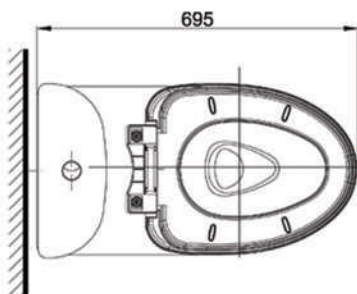

Specifications Tiêu chuẩn kỹ thuật

<i>Design/ Thiết kế:</i>	<i>Elongated/ Thân dài</i>
<i>Flush system/ Hệ thống xả:</i>	<i>Siphon</i>
<i>Flush type/ Loại xả:</i>	<i>Dual flush/ Nhấn đôi</i>
<i>Water consumption/ Lượng nước sử dụng:</i>	<i>4.8/3.0 (L)</i>
<i>Water pressure/ Áp lực nước sử dụng:</i>	<i>0.05 ~ 0.70 (Mpa)</i>
<i>Rough-in/ Tâm xả:</i>	<i>305 (mm)</i>
<i>Water surface/ Mặt nước đọng:</i>	<i>100 x 120 (mm)</i>
<i>Trap diameter/ Đường kính đường thải:</i>	<i>Ø50 (mm)</i>
<i>Product dimension/ Kích thước sản phẩm:</i>	<i>L695 x W377 x H800 (mm)</i>
<i>Material/ Vật liệu:</i>	<i>Vitreous china/ Sứ vệ sinh</i>

TOTO
GREEN
CHALLENGE

CS818DT3