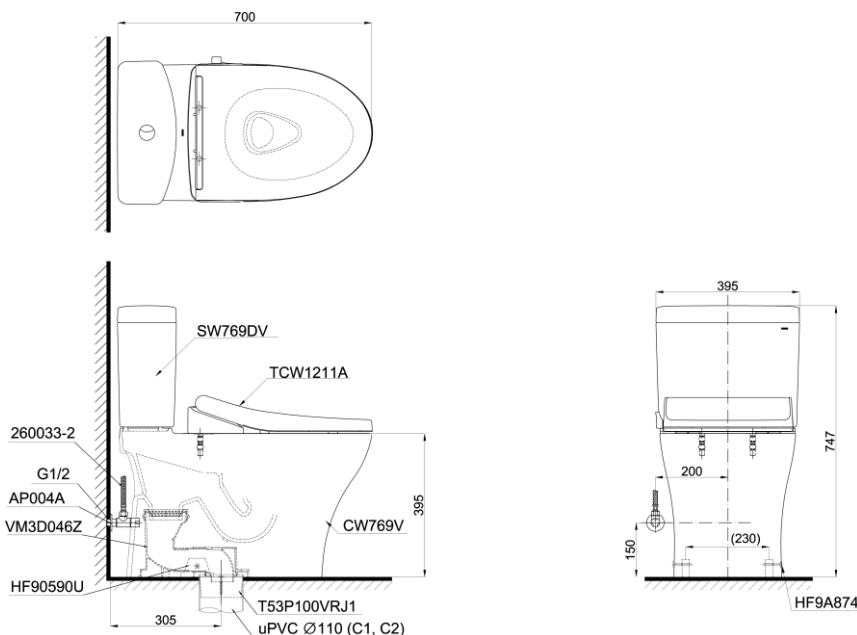

**Item number: CS769DRE4**  
**Mã sản phẩm**

## Specifications Tiêu chuẩn kỹ thuật

<b>Design/ Thiết kế:</b>	<b>Elongated/ Thân dài</b>
<b>Flush system/ Hệ thống xả:</b>	<b>Tornado</b>
<b>Flush type/ Loại xả:</b>	<b>Dual flush/ Nhấn đôi</b>
<b>Water consumption/ Lượng nước sử dụng:</b>	<b>4.5/ 3.0 (L)</b>
<b>Water pressure/ Áp lực nước sử dụng:</b>	<b>0.05 ~ 0.70 (Mpa)</b>
<b>Rough-in/ Tâm xả:</b>	<b>305 (mm)</b>
<b>Water surface/ Mặt nước động:</b>	<b>143 x 105 (mm)</b>
<b>Trap diameter/ Đường kính đường thải:</b>	<b>Ø63 (mm)</b>
<b>Product dimensions/ Kích thước sản phẩm:</b>	<b>L700 x W395 x H747 (mm)</b>
<b>Material/ Vật liệu:</b>	<b>Vitreous china/ Sứ vệ sinh</b>

## Parts description Danh mục phụ kiện

- **Toilet bowl/ Thân cầu** **C769**  
Toilet body/ Thân sứ: CW769V  
Fixing set/ Bộ cố định: HF90590U  
Cap/ Mũ chụp: HF9A874  
Stop valve/ Van dừng: AP004A  
Flexible hose/ Dây cấp: 260033-2  
Socket/ Ống nối sàn: VM3D046Z  
Floor flange/ Đệm thoát sàn: T53P100VRJ1
- **Toilet tank/ Kết nước:** **S769DR**  
Tank body/ Thân sứ: SW769DV
- **Seat & cover/ Bệ ngồi & nắp đậy** **TCW1211A**