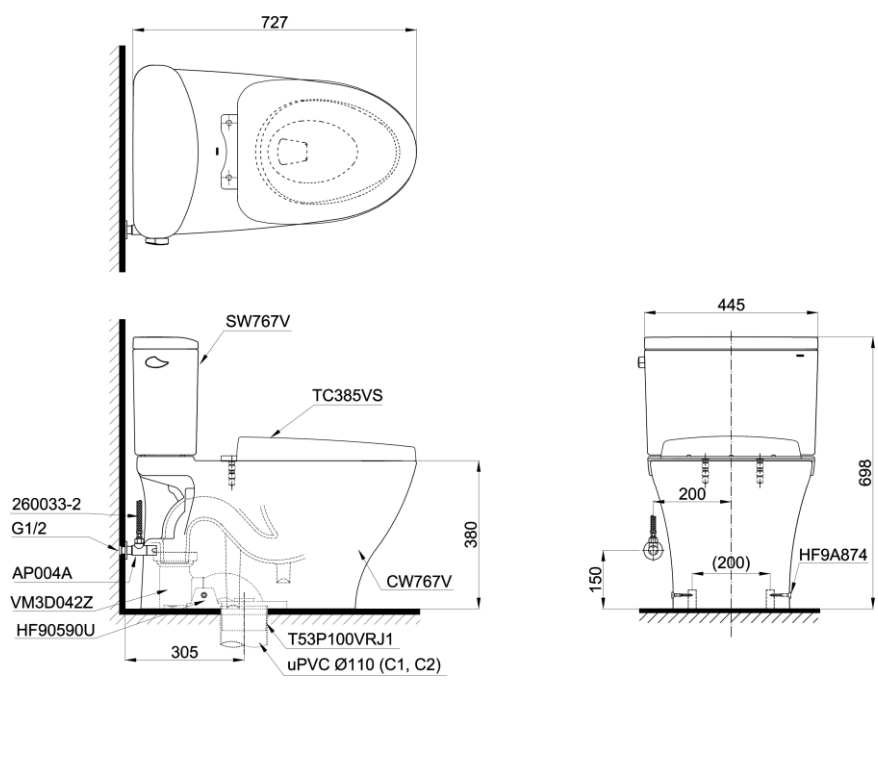

Item number: CS767RT3
Mã sản phẩm

TOTO
GREEN
CHALLENGE

Features Đặc điểm

- *Contemporary & elegant design*
Thiết kế sang trọng
- *Full skirt toilet, easy to clean*
Bàn cầu thân kín, dễ dàng vệ sinh
- *Powerful & effective Tonardo flush system*
Công nghệ xả Tonardo mạnh mẽ, hiệu quả
- *Water saving with dual water flush 4.8 (L)*
Tiết kiệm nước với chế độ xả 4.8 (L)
- *Soft closing seat & cover*
Nắp đóng êm

Specifications Tiêu chuẩn kỹ thuật

<i>Design/ Thiết kế:</i>	<i>Elongated/ Thân dài</i>
<i>Flush system/ Hệ thống xả:</i>	<i>Tornado</i>
<i>Flush type/ Loại xả:</i>	<i>Hand lever/ Tay gạt</i>
<i>Water consumption/ Lượng nước sử dụng:</i>	4.8 (L)
<i>Water pressure/ Áp lực nước sử dụng:</i>	0.05 ~ 0.70 (Mpa)
<i>Rough-in/ Tâm xả:</i>	305 (mm)
<i>Water surface/ Mặt nước động:</i>	230 x 160 (mm)
<i>Trap diameter/ Đường kính đường thải:</i>	Ø53 (mm)
<i>Product dimensions/ Kích thước sản phẩm:</i>	L727xW445xH698 (mm)
<i>Material/ Vật liệu:</i>	<i>Vitreous china/ Sứ vệ sinh</i>

CS767RT3

Parts description Danh mục phụ kiện

- **Toilet bowl/ Thân cầu** **C767**
Toilet body/ Thân sứ: CW767V
Fixing set/ Bộ cố định: HF90590U
Cap/ Mũ chụp: HF9A874
Stop valve/ Van dừng: AP004A
Flexible hose/ Dây cấp: 260033-2
Socket/ Ống nối sàn: VM3D042Z
Floor flange/ Đệm thoát sàn: T53P100VRJ1
- **Toilet tank/ Kết nước:** **S767R**
Tank body/ Thân sứ: SW767V
- **Seat & cover/ Bộ ngồi & nắp đậy** **TC385VS**