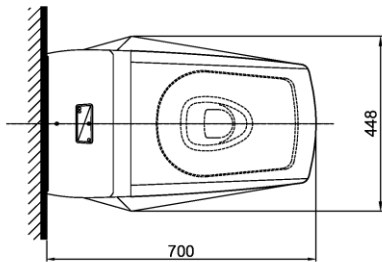

Specifications Tiêu chuẩn kỹ thuật

Design/ Thiết kế:	Elongated/ Thân dài
Flush system/ Hệ thống xả:	Wash Down
Flush type/ Loại xả:	Dual flush/ Nhấn đôi
Water consumption/ Lượng nước sử dụng:	6.0/ 3.0 (L)
Water pressure/ Áp lực nước sử dụng:	0.05 ~ 0.70 (Mpa)
Rough-in/ Tâm xả:	305 (mm)
Water surface/ Mặt nước đọng:	103 x 155 (mm)
Trap diameter/ Đường kính đường thải:	Ø44 (mm)
Product dimensions/ Kích thước sản phẩm:	700 x W448 x H788 (mm)
Material/ Vật liệu:	Vitreous china/ Sứ vệ sinh

CS680DT4