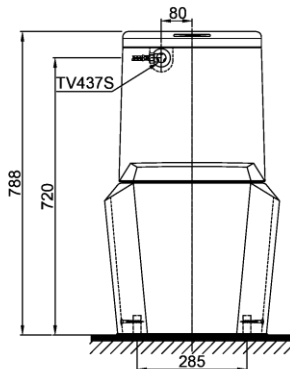

Specifications Tiêu chuẩn kỹ thuật

Design/ Thiết kế:	Elongated/ Thân dài
Flush system/ Hệ thống xả:	Wash Down
Flush type/ Loại xả:	Dual flush/ Nhấn đôi
Water consumption/ Lượng nước sử dụng:	6.0/ 3.0 (L)
Water pressure/ Áp lực nước sử dụng:	0.05 ~ 0.70 (Mpa)
Rough-in/ Tâm xả:	305 (mm)
Water surface/ Mặt nước đọng:	103 x 155 (mm)
Trap diameter/ Đường kính đường thải:	Ø44 (mm)
Product dimensions/ Kích thước sản phẩm:	700 x W448 x H788 (mm)
Material/ Vật liệu:	Vitreous china/ Sứ vệ sinh

CS680DT4

Parts description Danh mục phụ kiện

- **Toilet bowl/ Thân cầu** **C680**
Toilet body/ Thân sứ: CW680V
Fixing set/ Bộ cố định: HF90590U & HF9A874 & VNS90069
- Stop valve & Flexible hose /**
Van dừng dây cấp: TV437S
Socket/ Ống nối sàn: * TCP 06
Floor flange/ Bích nối sàn: * T53P100VR