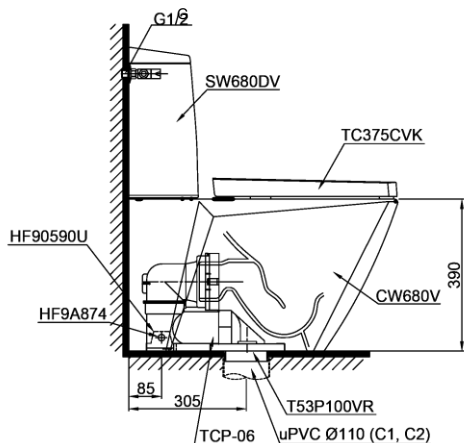

Item number: CS680DT4
Mã sản phẩm

Features Đặc điểm

- **Modern & luxury design**
Thiết kế sang trọng
- **CeFiONtect technology: super smooth, ion barrier glazing for a clean toilet bowl**
Công nghệ CeFiONtect giúp lòng bàn cầu siêu nhẵn, hạn chế tối đa các vết bẩn, vi khuẩn
- **Water saving with dual water flush 6.0/3.0 (L)**
Tiết kiệm nước với chế độ xả 6.0/3.0 (L)
- **Fully skirted styling with a concealed trapway for easy cleaning**
Bàn cầu thân kín, dễ dàng vệ sinh
- **Soft-closing seat & cover**
Nắp đóng êm

Specifications Tiêu chuẩn kỹ thuật

Design/ Thiết kế:	Elongated/ Thân dài
Flush system/ Hệ thống xả:	Wash Down
Flush type/ Loại xả:	Dual flush/ Nhấn đôi
Water consumption/ Lượng nước sử dụng:	6.0/ 3.0 (L)
Water pressure/ Áp lực nước sử dụng:	0.05 ~ 0.70 (Mpa)
Rough-in/ Tâm xả:	305 (mm)
Water surface/ Mặt nước đọng:	103 x 155 (mm)
Trap diameter/ Đường kính đường thải:	Ø44 (mm)
Product dimensions/ Kích thước sản phẩm:	700 x W448 x H788 (mm)
Material/ Vật liệu:	Vitreous china/ Sứ vệ sinh

CS680DT4

Parts description Danh mục phụ kiện

- **Toilet bowl/ Thân cầu** **C680**
Toilet body/ Thân sứ: CW680V
Fixing set/ Bộ cố định: HF90590U & HF9A874 & VNS90069
- Stop valve & Flexible hose /**
Van dừng dây cấp: TV437S
Socket/ Ống nối sàn: * TCP 06
Floor flange/ Bích nối sàn: * T53P100VR

- **Toilet tank/ Két nước:** **S680D**
Tank body/ Thân sứ: SW680DV

*The part is not provided with the toilet bowl box.
Phụ kiện không bán kèm thân cầu.

- **Seat & cover/ Bộ ngồi & nắp đậy** TC375CVK

Colors Màu sắc