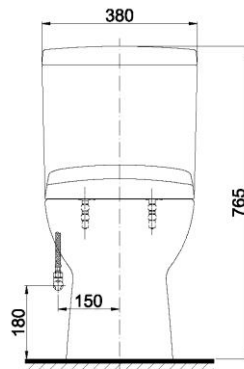

Item number: CS325DRT2
Mã sản phẩm

Features Đặc điểm

- *Contemporary & elegant design*
Thiết kế sang trọng
- *Powerful & effective Siphon flush system*
Công nghệ xả Siphon mạnh mẽ, hiệu quả
- *Water saving with dual water flush 4.8/3.0 (L)*
Tiết kiệm nước với chế độ xả 4.8/3.0 (L)
- *Soft closing seat & cover*
Nắp đóng êm

Specifications Tiêu chuẩn kỹ thuật

<i>Design/ Thiết kế:</i>	<i>Elongated/ Thân dài</i>
<i>Flush system/ Hệ thống xả:</i>	<i>Siphon</i>
<i>Flush type/ Loại xả:</i>	<i>Dual flush/ Nhấn đôi</i>
<i>Water consumption/ Lượng nước sử dụng:</i>	<i>4.8/3.0 (L)</i>
<i>Water pressure/ Áp lực nước sử dụng:</i>	<i>0.05 ~ 0.70 (Mpa)</i>
<i>Rough-in/ Tâm xả:</i>	<i>305 (mm)</i>
<i>Water surface/ Mặt nước đọng:</i>	<i>165 x 130 (mm)</i>
<i>Trap diameter/ Đường kính đường thải:</i>	<i>Ø53 (mm)</i>
<i>Product dimensions/ Kích thước sản phẩm:</i>	<i>L693 x W380 x H765 (mm)</i>
<i>Material/ Vật liệu:</i>	<i>Vitreous china/ Sứ vệ sinh</i>

CS325DRT2

Parts description Danh mục phụ kiện

- **Toilet bowl/ Thân cầu** **C320R**
Toilet body/ Thân sứ: CW320V
Fixing set/ Bộ cố định: SCS300
Stop valve/ Van dừng: AP004A
Flexible hose/ Dây cấp: 260033-2
Caps/ Mũ chụp: T53S
Socket/ Ống nối sàn: TCP300
- **Toilet tank/ Kết nước** **S325D**
Tank body/ Thân sứ: SW325DV
- **Seat & cover/ Bộ ngồi & nắp đậy** TC393VS