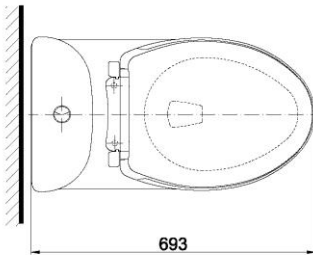

Specifications Tiêu chuẩn kỹ thuật

<i>Design/ Thiết kế:</i>	<i>Elongated/ Thân dài</i>
<i>Flush system/ Hệ thống xả:</i>	<i>Siphon</i>
<i>Flush type/ Loại xả:</i>	<i>Dual flush/ Nhấn đôi</i>
<i>Water consumption/ Lượng nước sử dụng:</i>	<i>4.8/3.0 (L)</i>
<i>Water pressure/ Áp lực nước sử dụng:</i>	<i>0.05 ~ 0.70 (Mpa)</i>
<i>Rough-in/ Tâm xả:</i>	<i>305 (mm)</i>
<i>Water surface/ Mặt nước đọng:</i>	<i>165 x 130 (mm)</i>
<i>Trap diameter/ Đường kính đường thải:</i>	<i>Ø53 (mm)</i>
<i>Product dimensions/ Kích thước sản phẩm:</i>	<i>L693 x W380 x H765 (mm)</i>
<i>Material/ Vật liệu:</i>	<i>Vitreous china/ Sứ vệ sinh</i>

CS325DRT2

Parts description Danh mục phụ kiện

- **Toilet bowl/ Thân cầu** **C320R**
Toilet body/ Thân sứ: CW320V
Fixing set/ Bộ cố định: SCS300
Stop valve/ Van dừng: AP004A
Flexible hose/ Dây cấp: 260033-2
Caps/ Mũ chụp: T53S
Socket/ Ống nối sàn: TCP300
- **Toilet tank/ Kết nước** **S325D**
Tank body/ Thân sứ: SW325DV
- **Seat & cover/ Bộ ngồi & nắp đậy** TC393VS