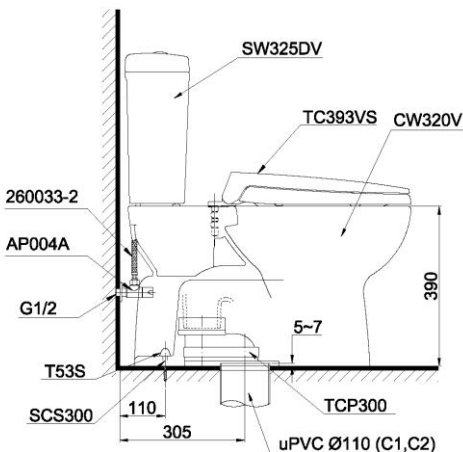

Item number: CS325DRT2
Mã sản phẩm

Features Đặc điểm

- *Contemporary & elegant design*
Thiết kế sang trọng
- *Powerful & effective Siphon flush system*
Công nghệ xả Siphon mạnh mẽ, hiệu quả
- *Water saving with dual water flush 4.8/3.0 (L)*
Tiết kiệm nước với chế độ xả 4.8/3.0 (L)
- *Soft closing seat & cover*
Nắp đóng êm

Specifications Tiêu chuẩn kỹ thuật

<i>Design/ Thiết kế:</i>	<i>Elongated/ Thân dài</i>
<i>Flush system/ Hệ thống xả:</i>	<i>Siphon</i>
<i>Flush type/ Loại xả:</i>	<i>Dual flush/ Nhấn đôi</i>
<i>Water consumption/ Lượng nước sử dụng:</i>	<i>4.8/3.0 (L)</i>
<i>Water pressure/ Áp lực nước sử dụng:</i>	<i>0.05 ~ 0.70 (Mpa)</i>
<i>Rough-in/ Tâm xả:</i>	<i>305 (mm)</i>
<i>Water surface/ Mặt nước đọng:</i>	<i>165 x 130 (mm)</i>
<i>Trap diameter/ Đường kính đường thải:</i>	<i>Ø53 (mm)</i>
<i>Product dimensions/ Kích thước sản phẩm:</i>	<i>L693 x W380 x H765 (mm)</i>
<i>Material/ Vật liệu:</i>	<i>Vitreous china/ Sứ vệ sinh</i>

CS325DRT2

Parts description Danh mục phụ kiện

- **Toilet bowl/ Thân cầu** **C320R**
Toilet body/ Thân sứ: CW320V
Fixing set/ Bộ cố định: SCS300
Stop valve/ Van dừng: AP004A
Flexible hose/ Dây cấp: 260033-2
Caps/ Mũ chụp: T53S
Socket/ Ống nối sàn: TCP300
- **Toilet tank/ Kết nước** **S325D**
Tank body/ Thân sứ: SW325DV
- **Seat & cover/ Bộ ngồi & nắp đậy** TC393VS