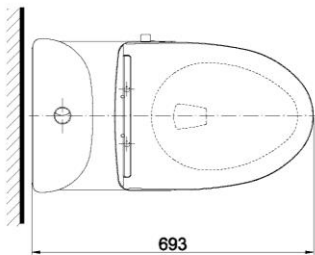

Specifications Tiêu chuẩn kỹ thuật

Design/ Thiết kế:	Elongated/ Thân dài
Flush system/ Hệ thống xả:	Siphon
Flush type/ Loại xả:	Dual flush/ Nhấn đôi
Water consumption/ Lượng nước sử dụng:	4.8/3.0 (L)
Water pressure/ Áp lực nước sử dụng:	0.05 ~ 0.70 (Mpa)
Rough-in/ Tâm xả:	305 (mm)
Water surface/ Mặt nước đọng:	165 x 130 (mm)
Trap diameter/ Đường kính đường thải:	Ø53 (mm)
Product dimensions/ Kích thước sản phẩm:	L693 x W380 x H765 (mm)
Material/ Vật liệu:	Vitreous china/ Sứ vệ sinh

CS325DRE4