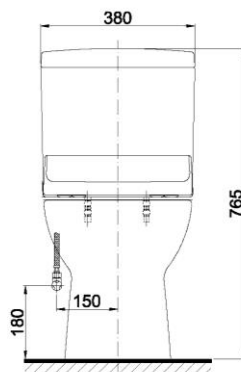

Specifications Tiêu chuẩn kỹ thuật

Design/ Thiết kế:	Elongated/ Thân dài
Flush system/ Hệ thống xả:	Siphon
Flush type/ Loại xả:	Dual flush/ Nhấn đôi
Water consumption/ Lượng nước sử dụng:	4.8/3.0 (L)
Water pressure/ Áp lực nước sử dụng:	0.05 ~ 0.70 (Mpa)
Rough-in/ Tâm xả:	305 (mm)
Water surface/ Mặt nước đọng:	165 x 130 (mm)
Trap diameter/ Đường kính đường thải:	Ø53 (mm)
Product dimensions/ Kích thước sản phẩm:	L693 x W380 x H765 (mm)
Material/ Vật liệu:	Vitreous china/ Sứ vệ sinh

CS325DRE4