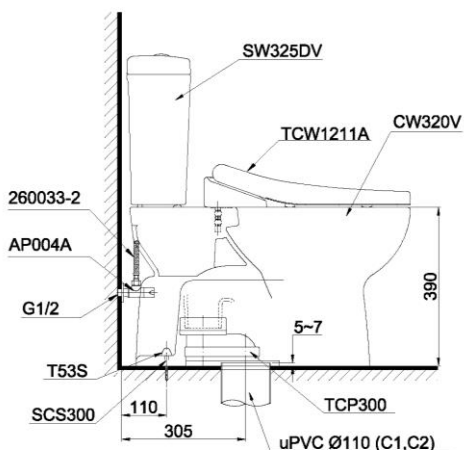

### Item number: CS325DRE4 Mã sản phẩm

### Specifications Tiêu chuẩn kỹ thuật

Design/ Thiết kế:	Elongated/ Thân dài
Flush system/ Hệ thống xả:	Siphon
Flush type/ Loại xả:	Dual flush/ Nhấn đôi
Water consumption/ Lượng nước sử dụng:	4.8/3.0 (L)
Water pressure/ Áp lực nước sử dụng:	0.05 ~ 0.70 (Mpa)
Rough-in/ Tâm xả:	305 (mm)
Water surface/ Mặt nước đọng:	165 x 130 (mm)
Trap diameter/ Đường kính đường thải:	Ø53 (mm)
Product dimensions/ Kích thước sản phẩm:	L693 x W380 x H765 (mm)
Material/ Vật liệu:	Vitreous china/ Sứ vệ sinh

CS325DRE4

### Parts description Danh mục phụ kiện

- Toilet bowl/ Thân cầu **C320R**  
Toilet body/ Thân sứ: CW320V  
Fixing set/ Bộ cố định: SCS300  
Stop valve/ Van dừng: AP004A  
Flexible hose/ Dây cấp: 260033-2  
Caps/ Mũ chụp: T53S  
Socket/ Ống nối sàn: TCP300
- Toilet tank/ Két nước **S325D**  
Tank body/ Thân sứ: SW325DV
- Seat & cover/ Bộ ngồi & nắp đậy TCW1211A