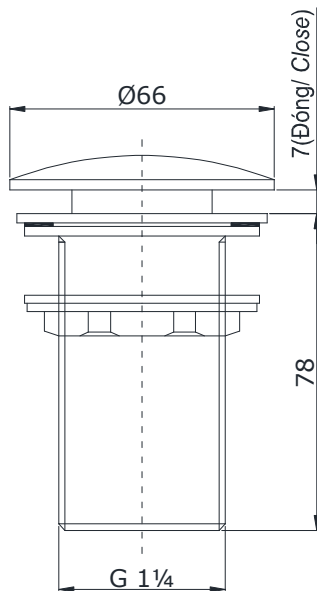

Item number: T6JV2N
Mã sản phẩm

Features Đặc điểm

- Modern, elegant styling
Thiết kế hiện đại sang trọng
- Durable finishes
Lớp mạ bền vững với thời gian

Specifications Tiêu chuẩn kỹ thuật

Size/ Kích thước : $\varnothing 66 \times 78$ (mm)
Material/ Vật liệu : Brass plated Ni-Cr/ Đồng mạ Ni-Cr

T6JV2N

Parts description Danh mục phụ kiện

- Waste fitting/ Bộ thoát thải T6JV2N

Colors Màu sắc