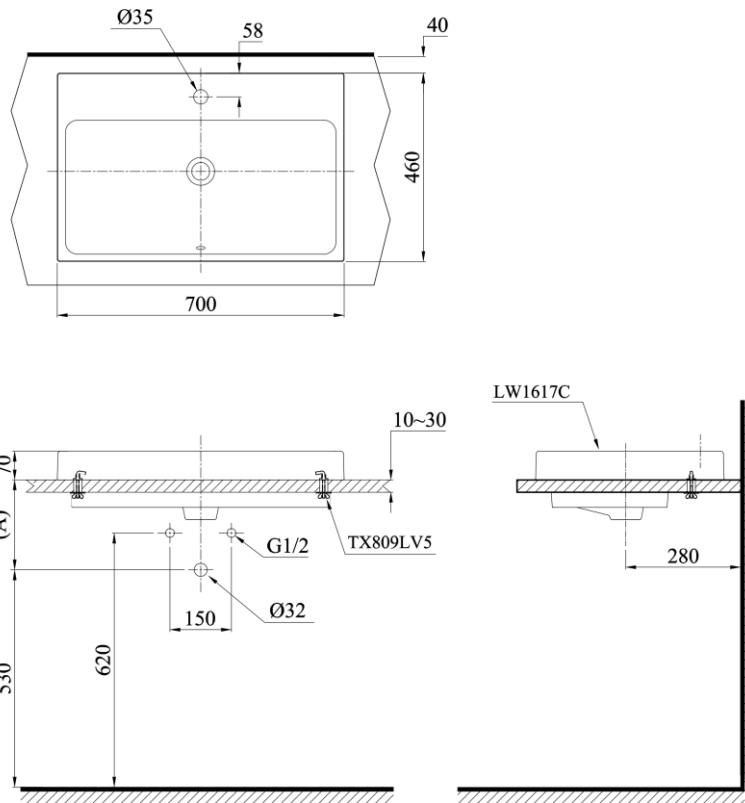

Specifications Tiêu chuẩn kỹ thuật

Faucet hole/ Lỗ bắt vòi: *At the lavatory/ Trên chậu*
Faucet hole diameter/ Đường kính lỗ bắt vòi: Ø35 (mm)
Overflow hole/ Lỗ xả tràn: *Yes/ Có*
Product dimension/ Kích thước sản phẩm: L460 x W700 x H167 (mm)
Material/ Vật liệu: *Vitreous china/ Sứ vệ sinh*

TOTO
GREEN
CHALLENGE

LW1617C

Parts description Danh mục phụ kiện

- **Lavatory/ Thân chậu** **LW1617C**
- **Mounting bolt/ Bộ ốc cố định** TX809LV5

Colors Màu sắc

White (cefiontect)
Trắng (cefiontect)

Optional/ Tùy chọn

Faucets/ Vòi chậu	Trap Ống thải	(A)
TTLR301F-1N, TTLR302F-1N	THX1A-5N, THX1A-8V2	240~255
DL368, DL342	THX1A-5NV1	210~225
TLWB31E	T7PW1	230~250

Notice: Ensure that A dimension is extract when setting trap.
Chú ý: Để lắp đặt ống thải phải đảm bảo kích thước (A).