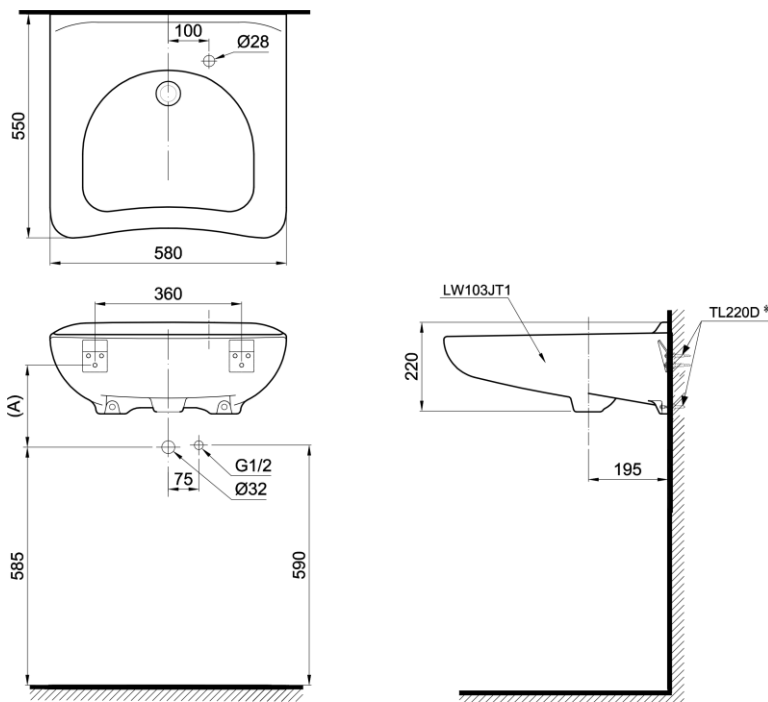

Faucet hole/ Lỗ bắt vòi: *At the lavatory/ Trên chậu*
Faucet hole diameter/ Đường kính lỗ bắt vòi: Ø28 (mm)
Overflow hole/ Lỗ xả tràn: *Yes/ Có*
Product dimension/ Kích thước sản phẩm: L550 x W580 x H220 (mm)
Material/ Vật liệu: *Vitreous china/ Sứ vệ sinh*

Notice: Ensure that A dimension is extract when setting trap.

Chú ý: Để lắp đặt ống thải phải đảm bảo kích thước (A).

LW103JT1

* Phụ kiện không bán kèm thân chậu./ The part is not provided with the lavatory box.