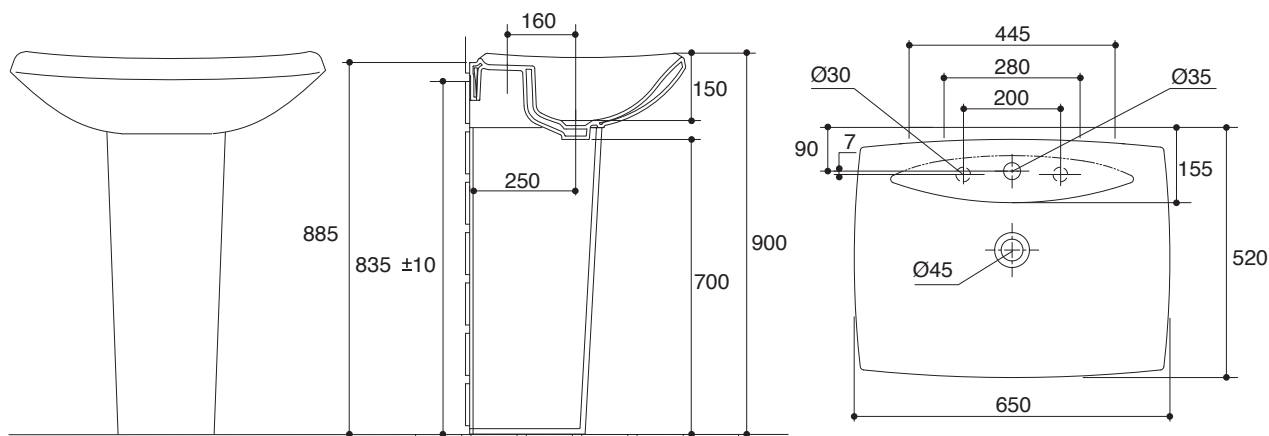

产品规格:

型号	K-19798W
安装方式	柱式
龙头安装孔#	单孔
外尺寸	650 × 520 × 900 mm
包括脸盆/立柱	K-19023/K-19024
材料	耐火土
推荐配件	
龙头	K-9076 维芙脸盆龙头
款式变化	
同系列设计	K-19799W 挂墙式半柱脸、K-19029W 修边式台上盆 K-19797W 一体化台盆、K-19047T 时尚脸盆
相应套间	艾思格尔套间
备注	本产品只提供白色(0)

#尺寸仅供参考，可能会因P弯、龙头、角阀及供水管而改变。

产品尺寸图: (单位:毫米)

K-19798W