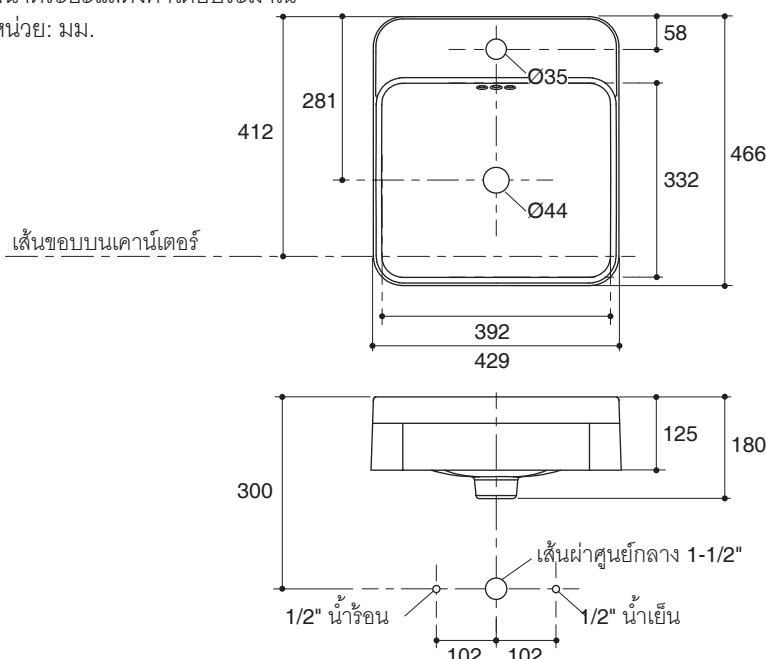

Dimensions are approximate.
Unit: mm

Note: The recommended dimension for installation can be adjusted according to user preferences and layout.

Product Diagram

อ่างล้างหน้าฝึ้งครึ่งเคาน์เตอร์ K-98930X

คุณลักษณะ

- สุขภัณฑ์เซรามิกประเภทวิเทียสไชน่า (Vitreous china)
- ติดตั้งแบบฝึ้งครึ่งเคาน์เตอร์
- พร้อมรูน้ำล้น
- แบบเจาะรูเดียว
- 466 x 429 x 180 มม.

มาตรฐาน

- คุณสมบัติตามมาตรฐาน
- มอก. 791-2544

ข้อมูลเฉพาะ

สุขภัณฑ์	
ระย่น้ำล้น	82 มม.
ขนาดสะดืออ่าง	44 มม.
*ระย่น้ำล้นโดยประมาณเพื่อการเปรียบเทียบเท่านั้น	

ส่วนประกอบสุขภัณฑ์	
กระดาดแม่แบบ	1218942-X7
ฝาดรอบรูน้ำล้น	1105685-CP

ข้อสังเกตสำหรับการติดตั้ง

ติดตั้งผลิตภัณฑ์ตามคำแนะนำในกระดาดแม่แบบ

ข้อพึงระวัง: การตัดรูเจาะเคาน์เตอร์ต้องใช้กระดาดแม่แบบที่อยู่ในชุดผลิตภัณฑ์ หรือได้รับจากบริษัทโคห์เลอร์ฯ เท่านั้น (โทร. 0-2204-6222) บริษัทฯ จะไม่รับผิดชอบการตัดเคาน์เตอร์ที่เกิดจากการผิดพลาดหากใช้กระดาดแม่แบบที่ไม่ถูกต้อง

ขนาดระย่น้ำล้นโดยประมาณ

หน่วย: มม.

หมายเหตุ: ระย่น้ำล้นการติดตั้งสามารถปรับได้ตามความเหมาะสมของผู้ใช้งานและพื้นที่ติดตั้ง

ภาพแสดงผลิตภัณฑ์