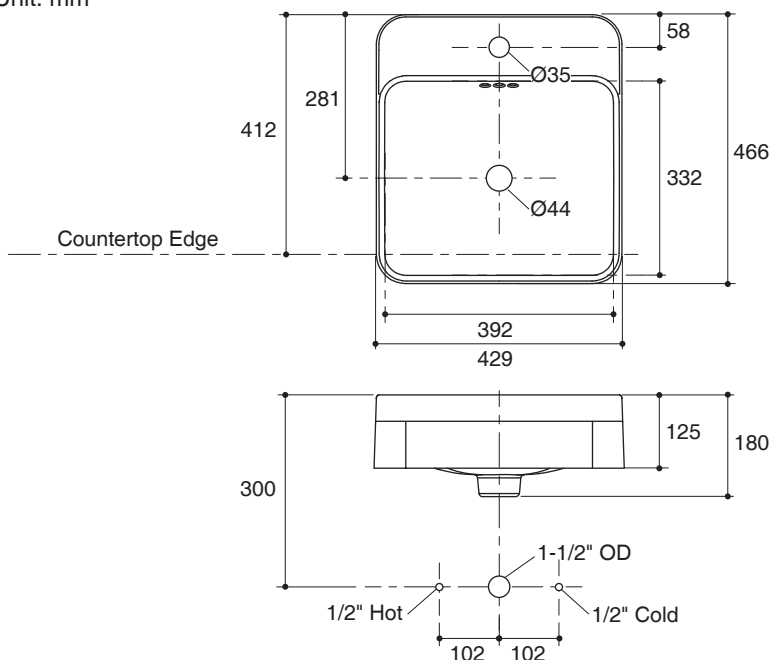

SEMI-RECESSED LAVATORY K-98930X

Features

- Vitreous china
- Semi-recessed
- With overflow
- Single-hole
- 466 x 429 x 180 mm

Codes/Standards Applicable

Specified model meets or exceeds the following:

- TIS 791-2544

Technical Information

Fixture:	
Water depth	82 mm
Drain hole	44 mm
Approximate measurements for comparison only.	

Included Components:	
Cut-out template	1218942-X7
Overflow cap	1105685-CP

Installation Notes

Dimensions are approximate.
Unit: mm

Note: The recommended dimension for installation can be adjusted according to user preferences and layout.

Product Diagram

อ่างล้างหน้าฝึ้งครึ่งเคาน์เตอร์ K-98930X

คุณลักษณะ

- สุขภัณฑ์เซรามิกประเภทวิเทียสไชน่า (Vitreous china)
- ติดตั้งแบบฝึ้งครึ่งเคาน์เตอร์
- พร้อมรูน้ำล้น
- แบบเจาะรูเดียว
- 466 x 429 x 180 มม.

มาตรฐาน

- คุณสมบัติตามมาตรฐาน
- มอก. 791-2544

ข้อมูลเฉพาะ

สุขภัณฑ์	
ระย่น้ำล้น	82 มม.
ขนาดสะดืออ่าง	44 มม.
*ระย่น้ำล้นโดยประมาณเพื่อการเปรียบเทียบเท่านั้น	