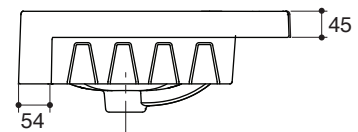

SEMI-RECESSED LAVATORY K-98930X

Features

- Vitreous china
- Semi-recessed
- With overflow
- Single-hole
- 466 x 429 x 180 mm

Codes/Standards Applicable

Specified model meets or exceeds the following:

- TIS 791-2544

Technical Information

Fixture:	
Water depth	82 mm
Drain hole	44 mm
Approximate measurements for comparison only.	

Included Components:	
Cut-out template	1218942-X7
Overflow cap	1105685-CP

Installation Notes

Dimensions are approximate.
Unit: mm

Note: The recommended dimension for installation can be adjusted according to user preferences and layout.

Product Diagram

อ่างล้างหน้าฝึ้งครึ่งเคาน์เตอร์ K-98930X

คุณลักษณะ

- สุขภัณฑ์เซรามิกประเภทวิเทียสไชน่า (Vitreous china)
- ติดตั้งแบบฝึ้งครึ่งเคาน์เตอร์
- พร้อมรูน้ำล้น
- แบบเจาะรูเดียว
- 466 x 429 x 180 มม.

มาตรฐาน

- คุณสมบัติตามมาตรฐาน
- มอก. 791-2544

ข้อมูลเฉพาะ

สุขภัณฑ์	
ระย่น้ำล้น	82 มม.
ขนาดสะดืออ่าง	44 มม.
*ระย่น้ำล้นโดยประมาณเพื่อการเปรียบเทียบเท่านั้น	