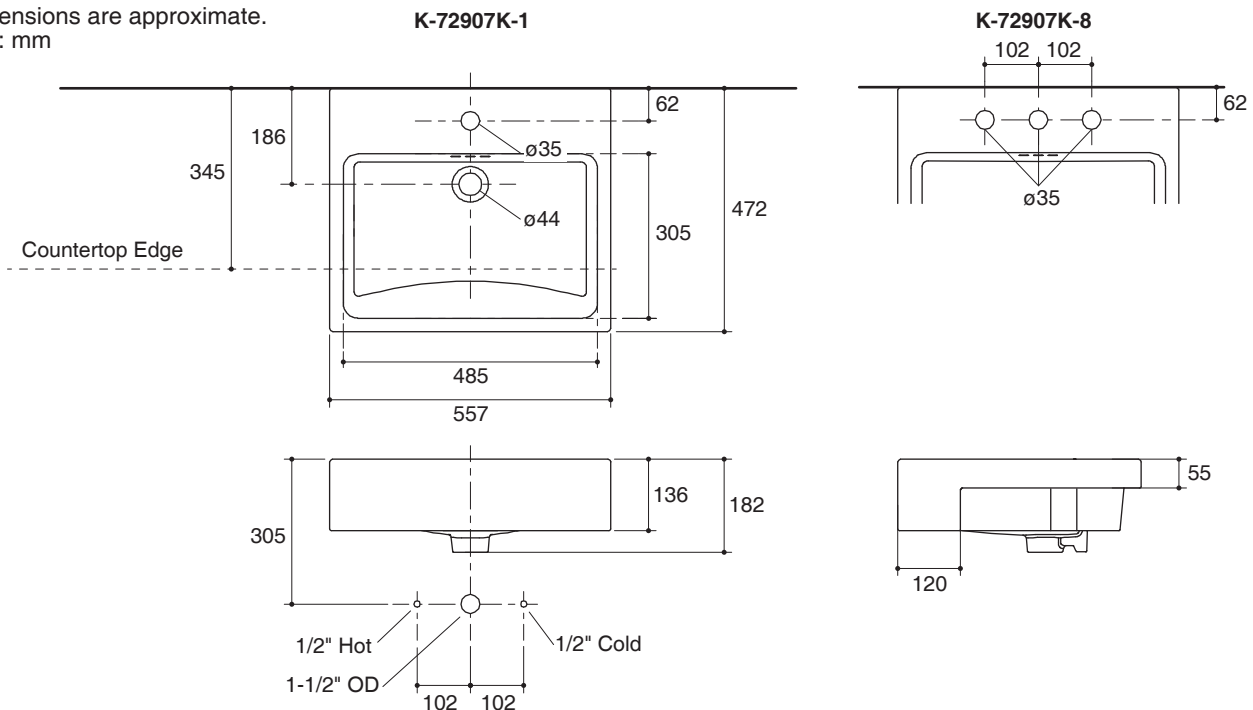

### Features

- Vitreous china
- Semi-Recessed
- Single-hole or 8" centers
- With overflow
- 557 x 472 x 182 mm

### Technical Information

Fixture:	
Water depth	85 mm
Drain hole	44 mm D.
*Approximate measurements for comparison only.	
Included Components:	
Cut-out template	1235239-X7

Dimensions are approximate.  
Unit: mm

Note: The recommended dimension for installation can be adjusted according to user preferences and layout.

#### คุณลักษณะ

- สุขภัณฑ์เซรามิกประเภทวิเทรียสไชน่า (Vitreous china)
- ติดตั้งแบบฝึ้งครึ่งเคาน์เตอร์
- แบบเจาะรูเดี่ยว หรือแบบเซ็นเตอร์ 8"
- พร้อมรูน้ำล้น
- 557 x 472 x 182 มม.