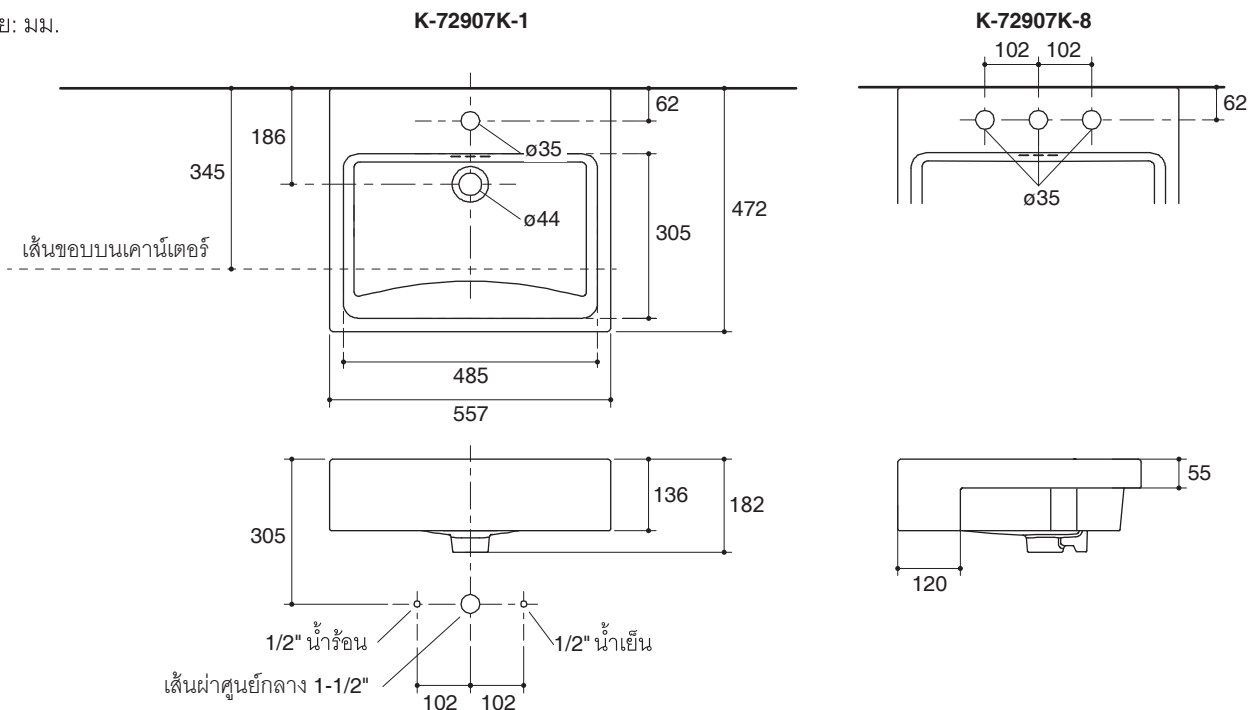

อุปกรณ์แนะนำ

K-7119T	สะดืออ่างล้างหน้าแบบกด	CP: สีโครมเงา
K-97173X	ท่อน้ำทิ้งอ่างล้างหน้าพร้อมข้อต่อ	CP: สีโครมเงา

ขนาดระยณะแสดงค่าโดยประมาณ

หน่วย: มม.