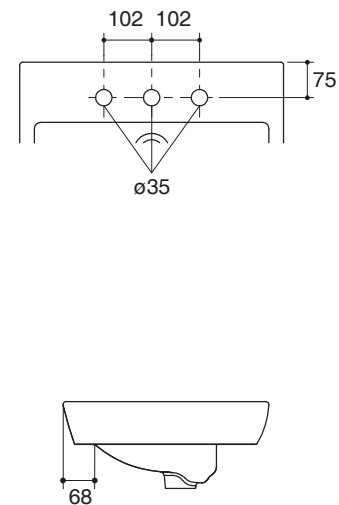

Technical Information

Fixture:	
Water depth	100 mm
Drain hole	44 mm D.
*Approximate measurements for comparison only.	
Included Components:	
Cut-out template	1179068-X7

Installation Notes

Install this product according to instruction in the cut-out template.

คุณลักษณะ

- สุขภัณฑ์เซรามิกประเภทวิเทรียสไชน่า (Vitreous china)
- ติดตั้งแบบฝึ้งครึ่งเคาน์เตอร์
- แบบเจาะรูเดี่ยว หรือแบบเซ็นเตอร์ 8"
- พร็อมรูน้ำล้น
- 562 x 442 x 185 มม.

มาตรฐาน

- คุณสมบัติตามมาตรฐาน
- มอก. 791-2544

ข้อมูลเฉพาะ

สุขภัณฑ์	
ระยษน้ำล้น	100 มม.
ขนาดรูสะดืออ่าง	เส้นผ่าศูนย์กลาง 44 มม.
*ระยษค่าโดยประมาณเพื่อการเปรียบเทียบเท่านั้น	
ส่วนประกอบสุขภัณฑ์	
กระดาดแม่แบบ	1779068-X7

ข้อสังเกตสำหรับการติดตั้ง

ติดตั้งผลิตภัณฑ์ตามคำแนะนำในกระดาดแม่แบบ

ขนาดระยษแสดงค่าโดยประมาณ
หน่วย: มม.

K-14715X-1G

K-14715X-8G

หมายเหตุ: ระยษแนะนำการติดตั้งสามารถปรับได้ตามความเหมาะสมของผู้ใช้งานและพื้นที่ติดตั้ง

ภาพแสดงผลิตภัณฑ์