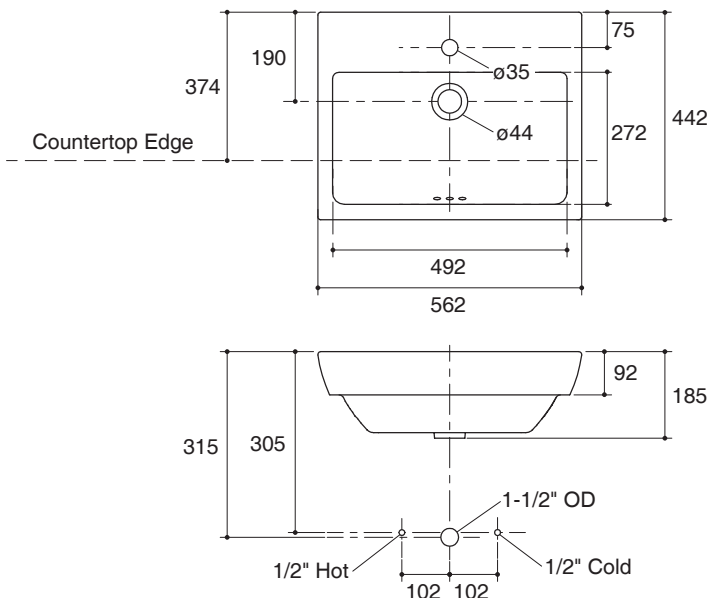

Note: The recommended dimension for installation can be adjusted according to user preferences and layout.

Product Diagram