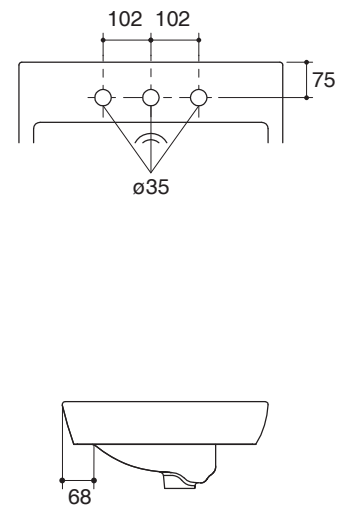

K-14715X-8G

Note: The recommended dimension for installation can be adjusted according to user preferences and layout.

Product Diagram