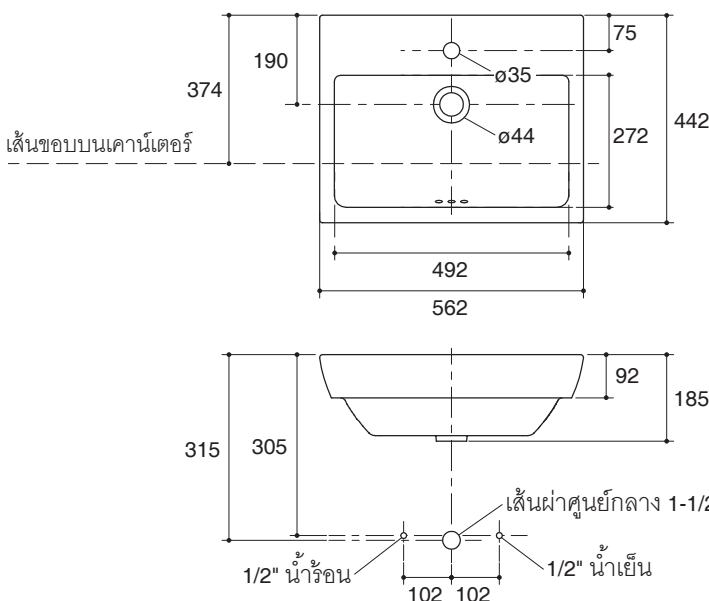

Technical Information

Fixture:	
Water depth	100 mm
Drain hole	44 mm D.
*Approximate measurements for comparison only.	
Included Components:	
Cut-out template	1179068-X7

Installation Notes

Install this product according to instruction in the cut-out template.

คุณลักษณะ

- สุขภัณฑ์เซรามิกประเภทวิเทรียสไชน่า (Vitreous china)
- ติดตั้งแบบฝึ้งครึ่งเคาน์เตอร์
- แบบเจาะรูเดี่ยว หรือแบบเซ็นเตอร์ 8"
- พร็อมรูน้ำล้น
- 562 x 442 x 185 มม.

มาตรฐาน

- คุณสมบัติตามมาตรฐาน
- มอก. 791-2544

ข้อมูลเฉพาะ

สุขภัณฑ์	
ระยษน้ำล้น	100 มม.
ขนาดรูสะดืออ่าง	เส้นผ่าศูนย์กลาง 44 มม.
*ระยษค่าโดยประมาณเพื่อการเปรียบเทียบเท่านั้น	
ส่วนประกอบสุขภัณฑ์	
กระดาดแม่แบบ	1779068-X7

ข้อสังเกตสำหรับการติดตั้ง

ติดตั้งผลิตภัณฑ์ตามคำแนะนำในกระดาดแม่แบบ

ขนาดระยษแสดงค่าโดยประมาณ
หน่วย: มม.

K-14715X-1G

K-14715X-8G

หมายเหตุ: ระยษแนะนำการติดตั้งสามารถปรับได้ตามความเหมาะสมของผู้ใช้งานและพื้นที่ติดตั้ง

ภาพแสดงผลิตภัณฑ์