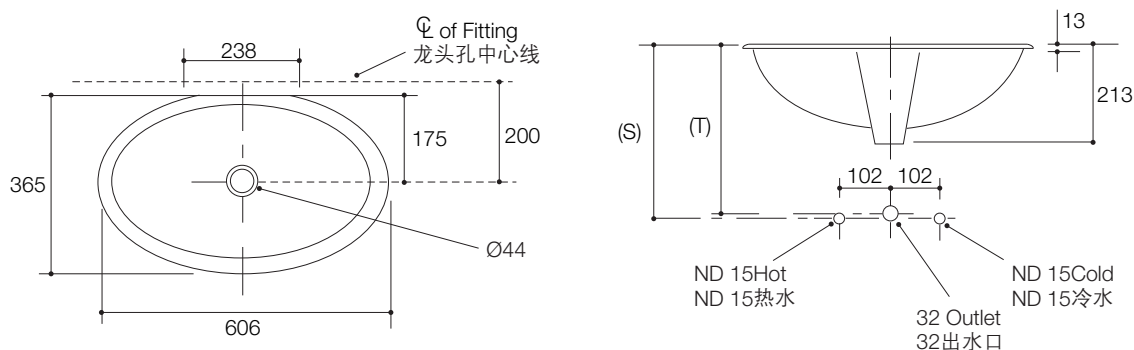

产品规格:

型号	K-14273T-SMC
安装方式	台下式
龙头安装孔	无
外尺寸(长×宽×高)	606×365×213mm
脸盆内径(长×宽×盆深)	540×311×162mm
材料	釉面陶瓷
符合标准	产品尺寸均为标准值, 误差均符合美国机械工程协会(ASTM E112.19.2M)标准
推荐配件	
龙头	K-14406T-3/4-BGD 飘瑞诗 8寸双把脸盆龙头
	K-14404T-4/4A-BGD 飘瑞诗 单把碗盆龙头
备注	底色为科勒白, 夏宫系列花纹

产品尺寸图: (单位:毫米)

K-14273T-SMC