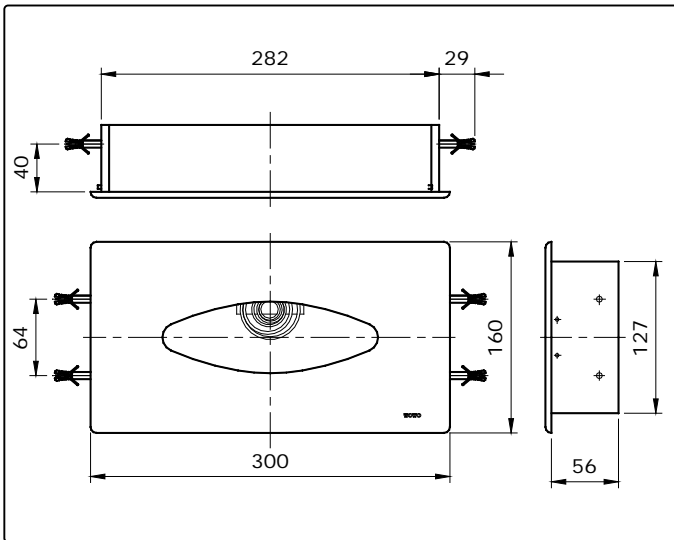

THÔNG SỐ KỸ THUẬT

LẮP ĐẶT

ĐẶT GIẤY

BẢO DƯỠNG

Khi nắp che không khớp, vui lòng lắp lại lấy!

Xoáy bu lông ra

Điều chỉnh lấy