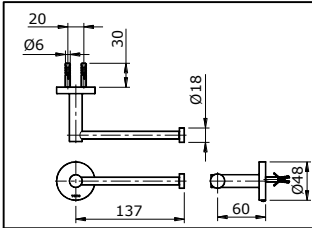

### THÔNG SỐ KỸ THUẬT

**TX701AES**

Thanh vắt khăn "EGO II" (L= 660 mm)

**TX702AES**

Vòng treo khăn "EGO II"

**TX703AES**

Lò giấy vệ sinh "EGO II"

**TX705AES**

Kệ kính "EGO II" (L= 500 mm)

**TX706AES**

Lò xà bông "EGO II"

**TX707AES**

Lò bàn chải "EGO II"

**TX724AES**

Thanh vắt khăn đôi "EGO II" (L= 660 mm)