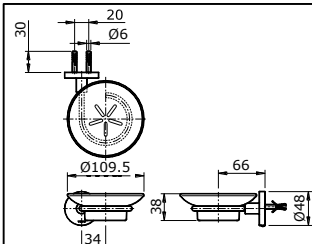

### THÔNG SỐ KỸ THUẬT

**TX701AES**

Thanh vắt khăn "EGO II" (L= 660 mm)

**TX702AES**

Vòng treo khăn "EGO II"

**TX703AES**

Lò giấy vệ sinh "EGO II"

**TX705AES**

Kệ kính "EGO II" (L= 500 mm)

**TX706AES**

Lò xà bông "EGO II"

**TX707AES**

Lò bàn chải "EGO II"

**TX724AES**

Thanh vắt khăn đôi "EGO II" (L= 660 mm)