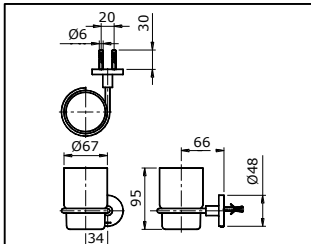

### THÔNG SỐ KỸ THUẬT

**TX701AES**

Thanh vắt khăn "EGO II" (L= 660 mm)

**TX702AES**

Vòng treo khăn "EGO II"

**TX703AES**

Lò giấy vệ sinh "EGO II"

**TX705AES**

Kệ kính "EGO II" (L= 500 mm)

**TX706AES**

Lò xà bông "EGO II"

**TX707AES**

Lò bàn chải "EGO II"

**TX724AES**

Thanh vắt khăn đôi "EGO II" (L= 660 mm)