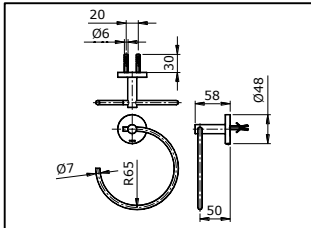

### THÔNG SỐ KỸ THUẬT

**TX701AES**

Thanh vắt khăn "EGO II" (L= 660 mm)

**TX702AES**

Vòng treo khăn "EGO II"

**TX703AES**

Lò giấy vệ sinh "EGO II"

**TX705AES**

Kệ kính "EGO II" (L= 500 mm)

**TX706AES**

Lò xà bông "EGO II"

**TX707AES**

Lò bàn chải "EGO II"

**TX724AES**

Thanh vắt khăn đôi "EGO II" (L= 660 mm)