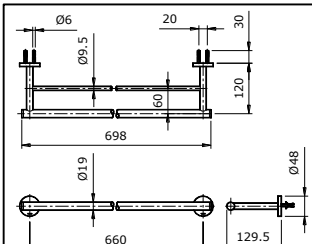

### THÔNG SỐ KỸ THUẬT

**TX701AES**

Thanh vắt khăn "EGO II" (L= 660 mm)

**TX702AES**

Vòng treo khăn "EGO II"

**TX703AES**

Lò giấy vệ sinh "EGO II"

**TX705AES**

Kệ kính "EGO II" (L= 500 mm)

**TX706AES**

Lò xà bông "EGO II"

**TX707AES**

Lò bàn chải "EGO II"

**TX724AES**

Thanh vắt khăn đôi "EGO II" (L= 660 mm)