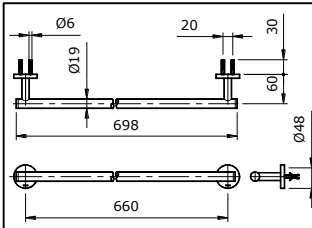

### THÔNG SỐ KỸ THUẬT

**TX701AES**

Thanh vắt khăn "EGO II" (L= 660 mm)

**TX702AES**

Vòng treo khăn "EGO II"

**TX703AES**

Lò giấy vệ sinh "EGO II"

**TX705AES**

Kệ kính "EGO II" (L= 500 mm)

**TX706AES**

Lò xà bông "EGO II"

**TX707AES**

Lò bàn chải "EGO II"

**TX724AES**

Thanh vắt khăn đôi "EGO II" (L= 660 mm)