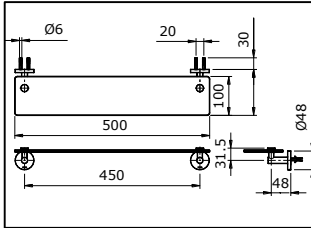

### THÔNG SỐ KỸ THUẬT

**TX701AES**

Thanh vắt khăn "EGO II" (L= 660 mm)

**TX702AES**

Vòng treo khăn "EGO II"

**TX703AES**

Lò giấy vệ sinh "EGO II"

**TX705AES**

Kệ kính "EGO II" (L= 500 mm)

**TX706AES**

Lò xà bông "EGO II"

**TX707AES**

Lò bàn chải "EGO II"

**TX724AES**

Thanh vắt khăn đôi "EGO II" (L= 660 mm)