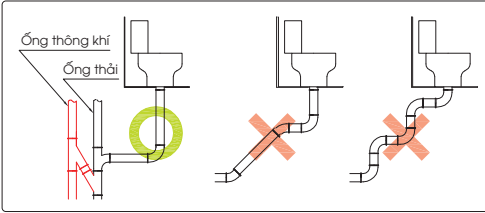

CÁC CHÚ Ý KHI THIẾT KẾ, THI CÔNG ĐƯỜNG ỐNG THẢI

Để đảm bảo tính năng xả của sản phẩm.

Xin hãy thiết kế, thi công hệ thống đường ống thải theo các chú ý dưới đây

I. Nguyên tắc chung khi thiết kế hệ thống đường ống thải

- Hệ thống thoát nước của nhà vệ sinh (bồn cầu, tiểu nam, tiểu nữ) và hệ thống thoát nước rửa (chậu rửa, bồn tắm, sàn) phải để riêng biệt.
- Nên thiết kế sao cho chiều dài đường ống là ngắn nhất.
- Dễ dàng kiểm tra, sửa chữa, thay thế.
- Không đi qua phòng khách và phòng ngủ.
- Để phân biệt các hệ thống đường ống thải khi sửa chữa.
- Để thi công lắp đặt.

II. Chú ý khi thiết kế hệ thống đường ống thải

- Không thiết kế đường ống thải có quá nhiều đoạn đổi hướng vì sẽ làm tăng trở lực của hệ thống, dễ đóng cặn gây xả yếu hoặc tắc và tốn chi phí do phải sử dụng nhiều cút nối.
- Khi thiết kế đường ống thải, nhất định phải có ống thông khí. Nếu không áp lực khí trong ống có thể gây xả yếu và làm vỡ đường ống.