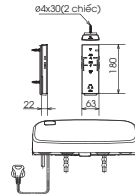

TCF4731A

TCF4732A

TCF6531Z