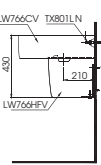

LHT766CR

L766CR Thân chậu
L766HF Chân chậu lửng

* TỰY CHỌN

Lưu ý: Để lắp đặt ống thải phải đảm bảo kích thước (*)
(*) Kích thước tham khảo