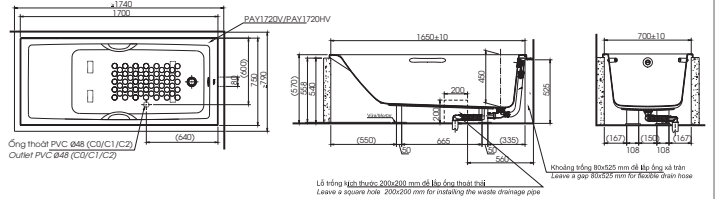

**PAY1720V
TVBF411**

PAY1720V Bồn tắm nhựa
TVBF411 Bộ xả nhấn