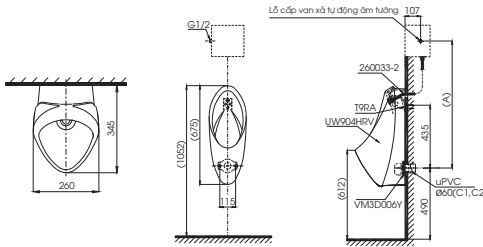

UT904HR

U904HR Thân tiểu

* TỰ CHỌN/

Van xả		(A)
DUE113UKV1	Tự động âm tường	635
DUE113UPKV1		
DUE113UEV1		
DUE113UEV1		
DUE113UPK		
DUE113UPE		
DUE113UE		
DEU126UE		
DEU126UK		
DEU126UPK		

Lưu ý: Để lắp đặt van xả phải đảm bảo kích thước (A)
(*) Kích thước tham khảo