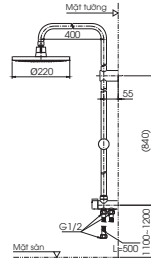

() Kích thước tham khảo

TVSM104NS
DM907CS

Dài 500

**PAY1770DH
DB501R-2B**

PA Y1770DH Bồn tắm nhựa
DB501R-2B Bộ xả nhấn

**PAY1570D
DB501R-2B**

PAY1570D Bồn tắm nhựa
DB501R-2B Bộ xả nhấn

**PAY1510V
TVBF411**