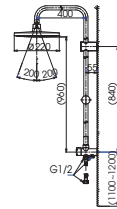

() Kích thước tham khảo

TVSM104NS
DM907CS

Dài 500

**PAY1770DH
DB501R-2B**

PA Y1770DH Bồn tắm nhựa
DB501R-2B Bộ xả nhấn

**PAY1570D
DB501R-2B**

PAY1570D Bồn tắm nhựa
DB501R-2B Bộ xả nhấn

**PAY1510V
TVBF411**