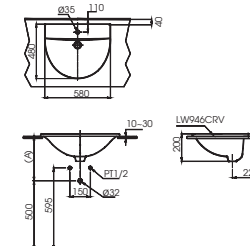

L946CR

L946CR Thân chậu

* TỰY CHỌN

Lưu ý: Để lắp đặt ống thải phải đảm bảo kích thước (A)
(*) Kích thước tham khảo