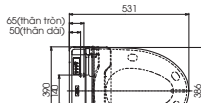

TCF4731A

TCF6531Z

TCF6631A