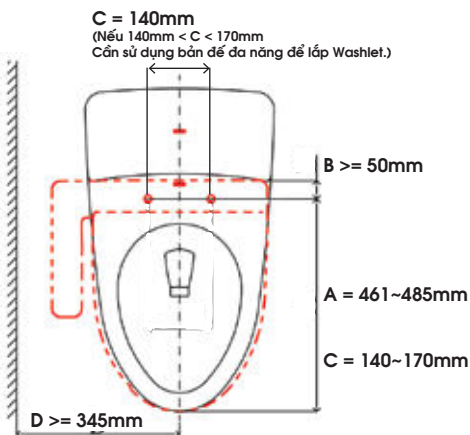

Bước 1: Kiểm tra khoảng cách C: tâm 2 lỗ cố định nắp bồn cầu

$C = 140\text{mm}$ - Sử dụng bàn đế có sẵn của Washlet để lắp đặt.

$140\text{mm} < C < 170\text{mm}$ - Cần sử dụng bàn đế đa năng để lắp Washlet.

*Trong trường hợp bồn cầu TOTO, khoảng cách C luôn bằng 140mm

Bước 2: Kiểm tra khoảng cách A: từ mép trước thân cầu đến tâm 2 lỗ cố định.

Nếu khoảng cách $A = 461 \sim 485\text{mm}$ - Có thể lắp Washlet.

Bước 3: Kiểm tra khoảng cách B từ tâm 2 lỗ cố định đến tâm mép trước kết nước B.

Nếu khoảng cách $B \geq 50\text{mm}$ - Có thể lắp Washlet.

Bước 4: Kiểm tra khoảng cách tường D.

Nếu khoảng cách $D \geq 345\text{mm}$ - Có thể lắp Washlet.