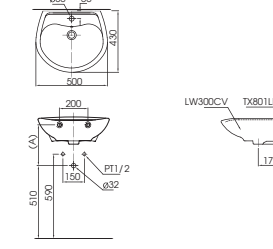

LT300C

L300C Thân chậu

* TỰ CHỌN

Lưu ý: Để lắp đặt ống thải phải đảm bảo kích thước (A)
(*) Kích thước tham khảo