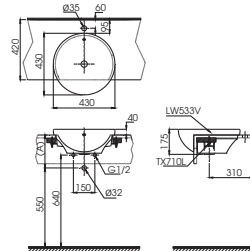

LT647CR

L647CR Thân chậu
HF7A100U Bộ ốc
cố định

* TỰY CHỌN

Lưu ý: Để lắp đặt ống thải phải đảm bảo kích thước (A)
(*) Kích thước tham khảo