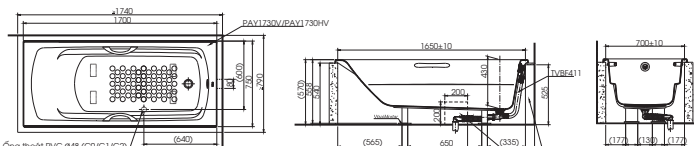

**PAY1730V
TVBF411**

PAY1730V Bồn tắm nhựa
TVBF411 Bộ xả nhấn