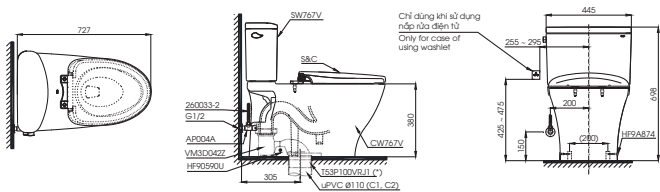

MS905T8M905
TC393VSThân cầu
Bộ ngồi &
nắp đậy**C971
TCF9433A**C971
TCF9433AThân cầu
Nắp rửa
điện tử
Washlet**MS887T8**C887
TC600VSThân cầu
Bộ ngồi &
Nắp đậy**MS889D78**C889
TC600VSThân cầu
Bộ ngồi &
Nắp đậy**CS767T8**C767
TC600VSThân cầu
Bộ ngồi &
Nắp đậy