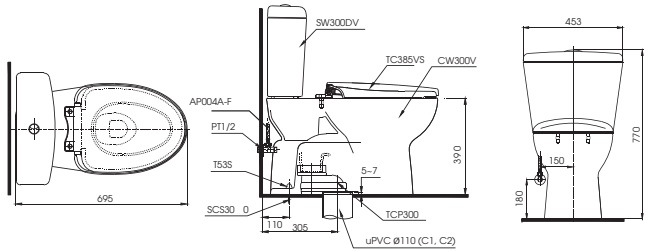

CS300DRT3

C300R Thân cầu
S300D Kết nước
TC385VS Bộ ngội &
nắp đậy