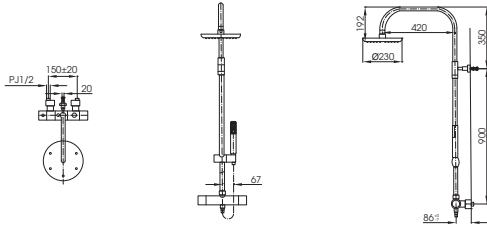

TX454SESV2BRR