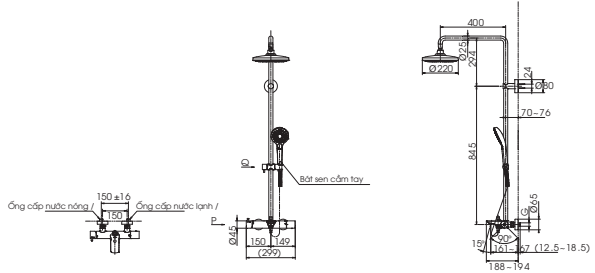

TBW01301B

TX454SFV2BRS

TX454SESV2BRR

TX492SRRZ

TX492SRS