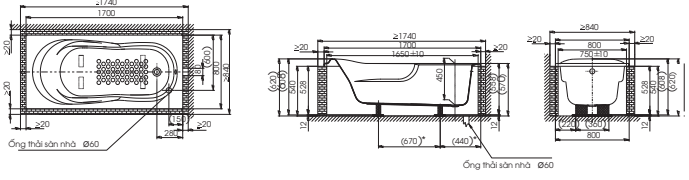

() Kích thước tham khảo

TVSM104NS
DM907CS

Dài 500

**PAY1770DH
DB501R-2B**

PA Y1770DH Bồn tắm nhựa
DB501R-2B Bộ xả nhấn

**PAY1570D
DB501R-2B**

PAY1570D Bồn tắm nhựa
DB501R-2B Bộ xả nhấn

**PAY1510V
TVBF411**