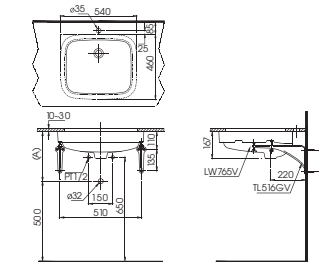

LT765

L765 TL516GV Thân chậu
Bộ giá đỡ

* TỰY CHON

Lưu ý: Để lắp đặt ống thải phải đảm bảo kích thước (A)
(*) Kích thước tham khảo