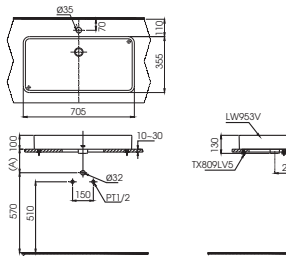

LT953

L953 Thân chậu

* TỰY CHỌN

Lưu ý: Để lắp đặt van và phải đảm bảo kích thước (A)
(*) Kích thước tham khảo