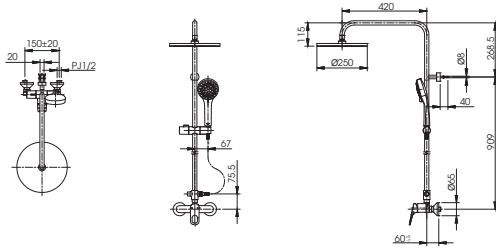

TBW01301B

TX454SFV2BRS

TX454SESV2BRR

TX492SRRZ

TX492SRS