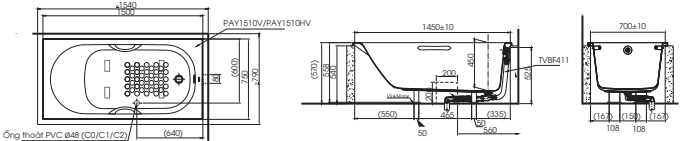

**PAY1510V
TVBF411**

PAY1510V Bồn tắm nhựa
TVBF411 Bộ xả nhấn