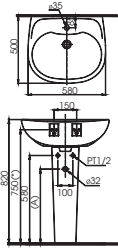

LPT239CR

L239C Thân chậu
L239F Chân chậu dài
TL501ER Vít cố định

* TỰY CHỌN

Lưu ý: Để lắp đặt ống thải phải đảm bảo kích thước (*)
(*) Kích thước tham khảo