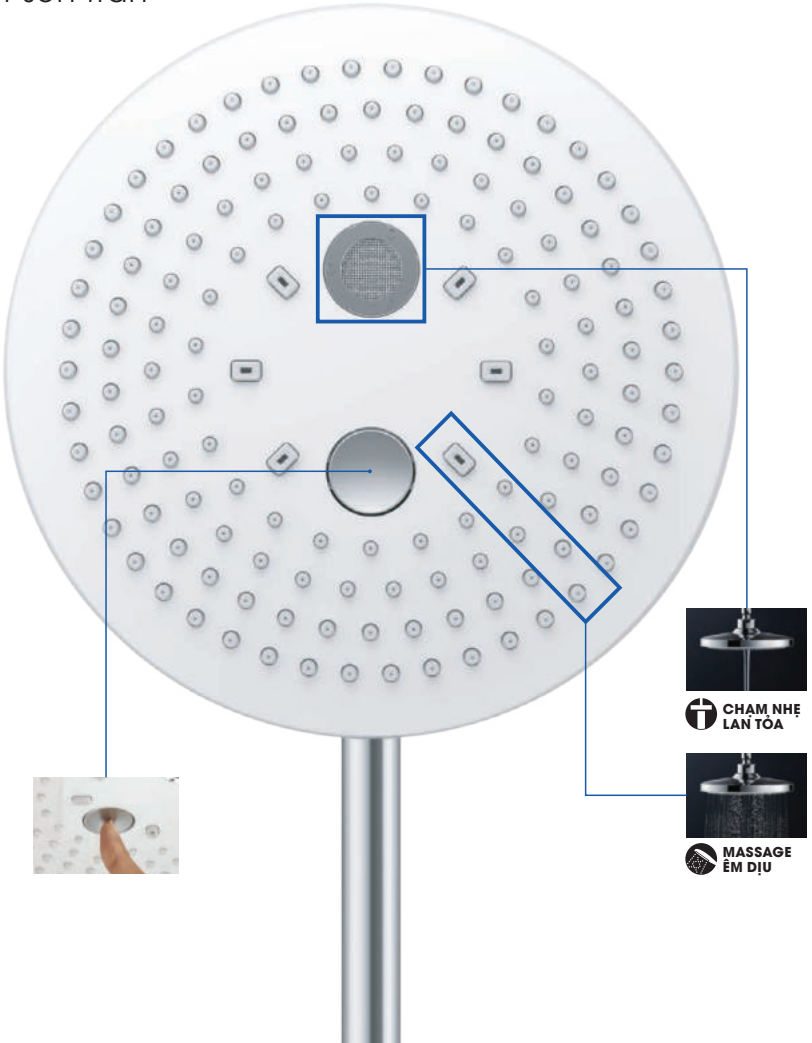

XOÁY SÂU
MẠNH MẼ

Trải nghiệm tắm hoàn hảo chỉ với một cú chạm.

Với nút bấm cảm tay, vị trí nút bấm được lắp đặt ngay điểm tiếp xúc với đầu ngón tay khi cầm, và bạn có thể dễ dàng thay đổi chế độ giữa WARM SPA, COMFORT WAVE hay ACTIVE WAVE. Ngược lại, nút bấm trên cổ nút bấm được lắp ngay trên nút bấm gồm hai chế độ là WARM SPA hoặc COMFORT WAVE. Bạn hoàn toàn có thể lựa chọn trải nghiệm tắm hoàn hảo nhất cho bản thân.

Bát sen cầm tay

**XOÁY SÂU
MẠNH MỀ**

**CHAM NHẸ
LAN TỎA**

**MESSAGE
ỀM DỊU**

Bát sen trần

TBW01401B

Sen cây nhiệt độ
kèm vòi xả bồn,
bát sen tròn

20.960.000 đ