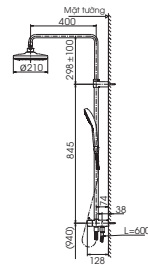

TBW02002B1