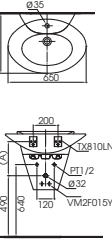

LHT908C

L908CR Thân chậu
L908HF Chân chậu dài

* TỰY CHỌN

Lưu ý: Để lắp đặt ống thải phải đảm bảo kích thước (*)
(*) Kích thước tham khảo