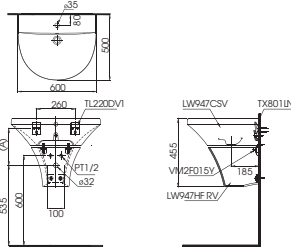

LHT947CS

L947C Thân chậu
L947HFR Chân chậu lửng

* TỰ CHỌN

Lưu ý: Để lắp đặt ống thải phải đảm bảo kích thước (A)
(*) Kích thước tham khảo