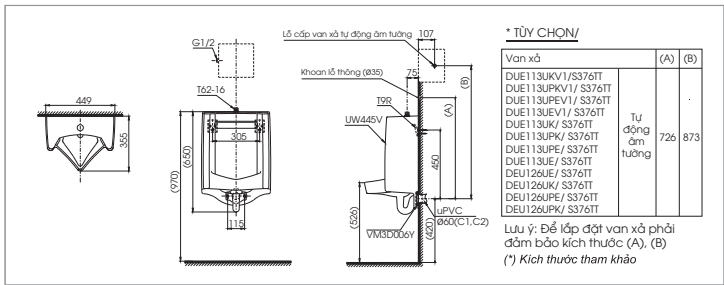

Lưu ý: Để lắp đặt van xả phải đảm bảo kích thước (A)
(*) Kích thước tham khảo

UT904HN

U904HN Thân tiểu

*** TỰ CHỌN/**

Van xả		(A)
TS445V2ACP DUE115UPK DUE115UPKV1 DUE115UPE DUE115UPK	Tự động âm tường	695

Lưu ý: Để lắp đặt van xả phải đảm bảo kích thước (A)
(*) Kích thước tham khảo