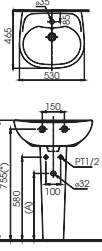

LPT236CS

L236CR Thân chậu
L239F Chân chậu dài

* TỰY CHỌN

Lưu ý: Để lắp đặt ống thải phải đảm bảo kích thước (*)
(*) Kích thước tham khảo