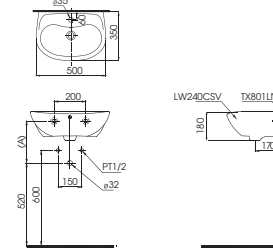

LT240CS

L240CR Thân chậu

* TỰ CHỌN

Lưu ý: Để lắp đặt ống thải phải đảm bảo kích thước (A)
(*) Kích thước tham khảo