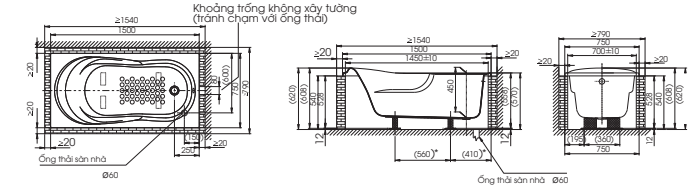

() Kích thước tham khảo

TVSM104NS
DM907CS

Dài 500

**PAY1770DH
DB501R-2B**

PA Y1770DH Bồn tắm nhựa
DB501R-2B Bộ xả nhấn

**PAY1570D
DB501R-2B**

PAY1570D Bồn tắm nhựa
DB501R-2B Bộ xả nhấn

**PAY1510V
TVBF411**