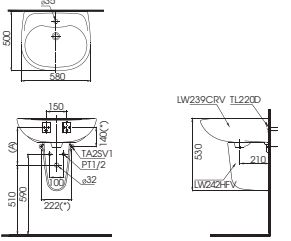

LHT239CR

L239C Thân chậu
L242HF Chân chậu lửng

* TỰ CHỌN

Lưu ý: Để lắp đặt ống thải phải đảm bảo kích thước (A)
(*) Kích thước tham khảo