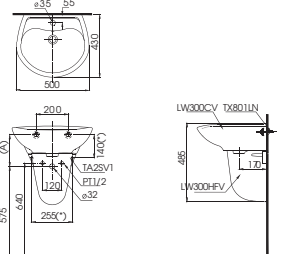

LHT300CR

L300C Thân chậu
L300HF Chân chậu lửng

* TỰ CHỌN

Lưu ý: Để lắp đặt ống thải phải đảm bảo kích thước (A)
(*) Kích thước tham khảo