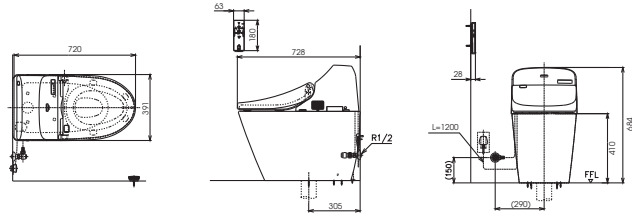

MS905T8M905
TC393VSThân cầu
Bộ ngồi &
nắp đậy**C971
TCF9433A**C971
TCF9433AThân cầu
Nắp rửa
điện tử
Washlet**MS887T8**C887
TC600VSThân cầu
Bộ ngồi &
Nắp đậy**MS889D78**C889
TC600VSThân cầu
Bộ ngồi &
Nắp đậy**CS767T8**C767
TC600VSThân cầu
Bộ ngồi &
Nắp đậy