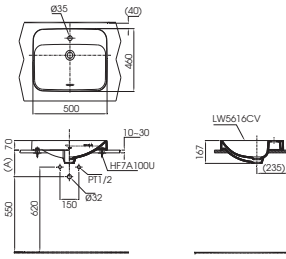

LT5615C

L5615C Thân chậu

* TỰY CHỌN

Lưu ý: Để lắp đặt van và phải đảm bảo kích thước (A)
(*) Kích thước tham khảo