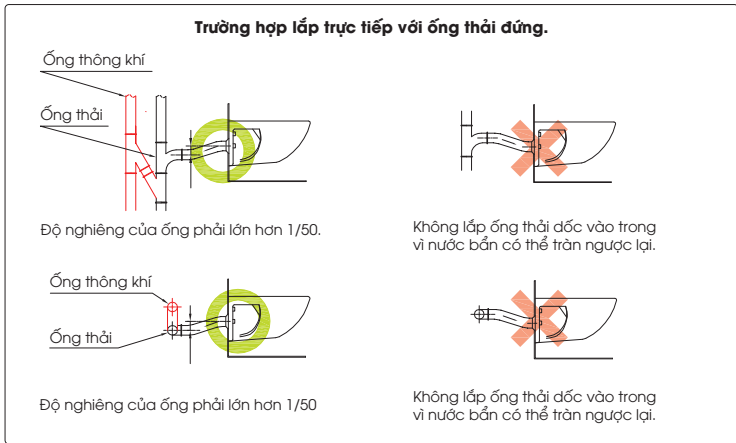

V. Chú ý khi lắp đặt các sản phẩm xả ngang (bàn cầu xả ngang, tiểu nam, tiểu nữ).

- Khi lắp đặt các sản phẩm xả ngang, cần chú ý tới độ nghiêng của ống thải.
Nếu ống thải dốc vào trong sản phẩm sẽ làm giảm hiệu quả xả, nước bẩn có thể tràn ngược lại.