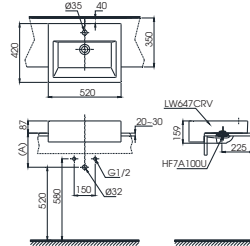

LT533R

LT533R Thân chậu
TX710L Bộ ốc
cố định

* TỰY CHỌN

Vòi chậu	Ống thải	(A)
TX114LESV4	TVF404	275-290
TS240AX, TS222AY	TVF404	230-245
TLG01304V, TLG02304V, TLG03303V, TLG04304V, TLR301304V, TLR30230V	TVF404	240-255
TLG07301V, TLG08301V, TLG09301V, TLG10301V, TLG11301V	TVF404	230-245
TLG07302V, TLG08302V, TLG09302V, TLG10302V, TLG11302V	TVF404	265-280
TLG07305V, TLG08305V, TLG09305V, TLG10305V, TLG11305V	TVF404	265-280
TVM111NS	TVF404	285-300

Lưu ý: Để lắp đặt ống thải phải đảm bảo kích thước (A)
(*) Kích thước tham khảo