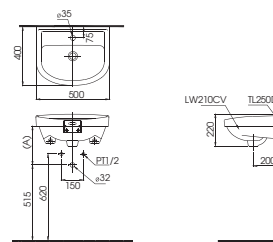

LT210CTR

L210CT Thân chậu

* TỰ CHỌN

Lưu ý: Để lắp đặt ống thải phải đảm bảo kích thước (A)
(*) Kích thước tham khảo