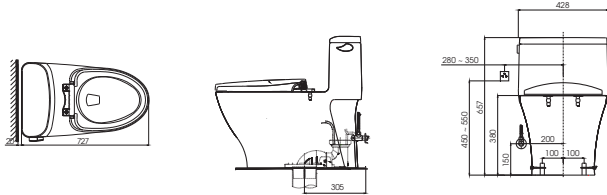

MS905T8M905
TC393VSThân cầu
Bộ ngồi &
nắp đậy**C971
TCF9433A**C971
TCF9433AThân cầu
Nắp rửa
điện tử
Washlet**MS887T8**C887
TC600VSThân cầu
Bộ ngồi &
Nắp đậy**MS889D78**C889
TC600VSThân cầu
Bộ ngồi &
Nắp đậy**CS767T8**C767
TC600VSThân cầu
Bộ ngồi &
Nắp đậy