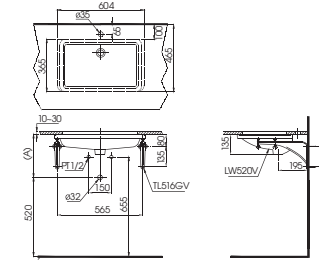

LT520T

L520 TL516GV Thân chậu
Bộ giá đỡ

* TỰY CHON

Lưu ý: Để lắp đặt ống thải phải đảm bảo kích thước (A)
(*) Kích thước tham khảo