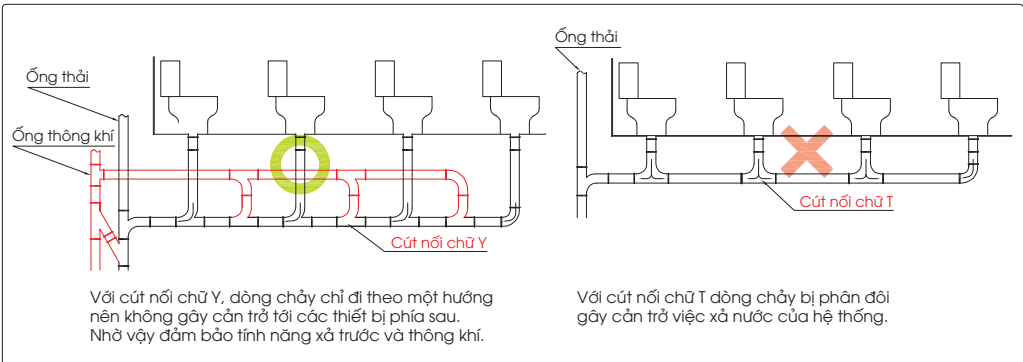

Với cút nối chữ Y, dòng chảy chỉ đi theo một hướng nên không gây cản trở tới các thiết bị phía sau. Nhờ vậy đảm bảo tính năng xả trước và thông khí.

Với cút nối chữ T dòng chảy bị phân đôi gây cản trở việc xả nước của hệ thống.