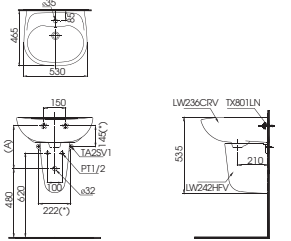

LHT236CS

L236CR Thân chậu
L242HF Chân chậu lửng

* TỰ CHỌN

Lưu ý: Để lắp đặt ống thải phải đảm bảo kích thước (A)
(*) Kích thước tham khảo