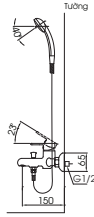

() Kích thước tham khảo

TVSM104NS
DM907CS

Dài 500

**PAY1770DH
DB501R-2B**

PA Y1770DH Bồn tắm nhựa
DB501R-2B Bộ xả nhấn

**PAY1570D
DB501R-2B**

PAY1570D Bồn tắm nhựa
DB501R-2B Bộ xả nhấn

**PAY1510V
TVBF411**