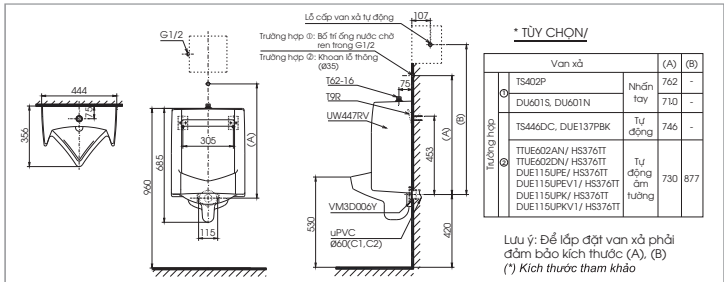

Lưu ý: Để lắp đặt van xả phải đảm bảo kích thước (A)
(*) Kích thước tham khảo

UT904HN

U904HN Thân tiểu

*** TỰ CHỌN/**

Van xả		(A)
TS445V2ACP DUE115UPK DUE115UPKV1 DUE115UPE DUE115UPK	Tự động âm tường	695

Lưu ý: Để lắp đặt van xả phải đảm bảo kích thước (A)
(*) Kích thước tham khảo