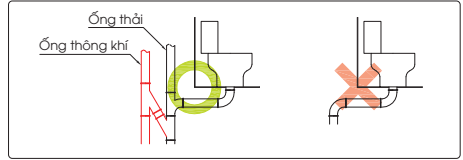

CÁC CHÚ Ý KHI THIẾT KẾ, THI CÔNG ĐƯỜNG ỐNG THẢI

Để đảm bảo tính năng xả của sản phẩm.

Xin hãy thiết kế, thi công hệ thống đường ống thải theo các chú ý dưới đây

I. Nguyên tắc chung khi thiết kế hệ thống đường ống thải

- Hệ thống thoát nước của nhà vệ sinh (bồn cầu, tiểu nam, tiểu nữ) và hệ thống thoát nước rửa (chậu rửa, bồn tắm, sàn) phải để riêng biệt.
- Nên thiết kế sao cho chiều dài đường ống là ngắn nhất.
- Dễ dàng kiểm tra, sửa chữa, thay thế.
- Không đi qua phòng khách và phòng ngủ.
- Để phân biệt các hệ thống đường ống thải khi sửa chữa.
- Để thi công lắp đặt.

II. Chú ý khi thiết kế hệ thống đường ống thải

- Không thiết kế đường ống thải có quá nhiều đoạn đổi hướng vì sẽ làm tăng trở lực của hệ thống, dễ đóng cặn gây xả yếu hoặc tắc và tốn chi phí do phải sử dụng nhiều cút nối.
- Khi thiết kế đường ống thải, nhất định phải có ống thông khí. Nếu không áp lực khí trong ống có thể gây xả yếu và làm vỡ đường ống.