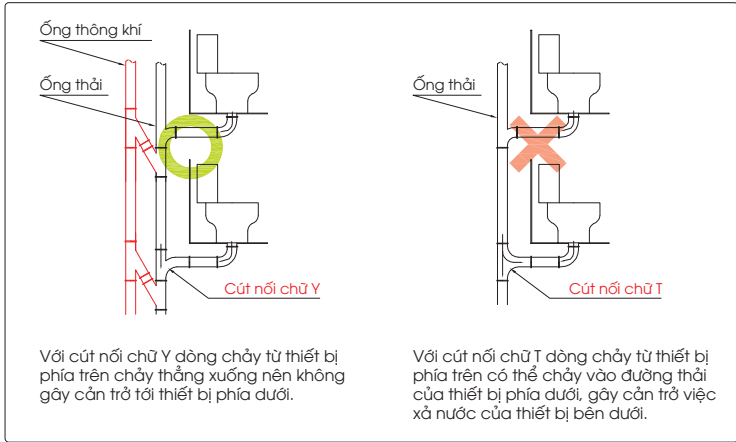

- Khi lắp đặt trên nhiều tầng, nên dùng loại cút nối chữ Y thay vì chữ T.