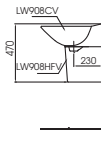

LHT908C

L908CR Thân chậu
L908HF Chân chậu dài

* TỰY CHỌN

Lưu ý: Để lắp đặt ống thải phải đảm bảo kích thước (*)
(*) Kích thước tham khảo