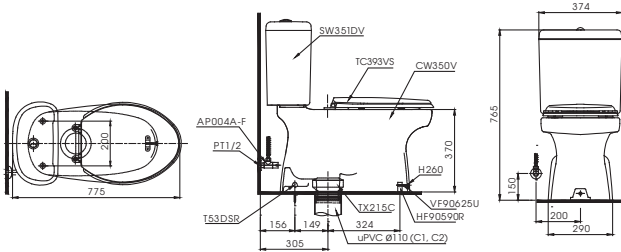

CS351DT2

C350 Thân cầu
S351D Kết nước
TC393VS Bệ ngồi & nắp đậy