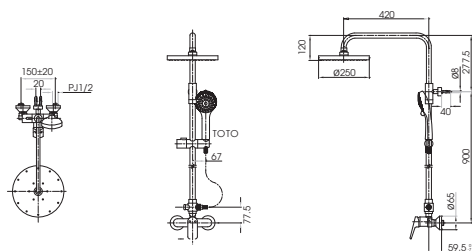

TBW01301B

TX454SFV2BRS

TX454SESV2BRR

TX492SRRZ

TX492SRS