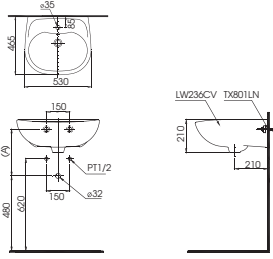

LT236CS

L236CR Thân chậu

* TỰ CHỌN

Lưu ý: Để lắp đặt ống thải phải đảm bảo kích thước (A)
(*) Kích thước tham khảo