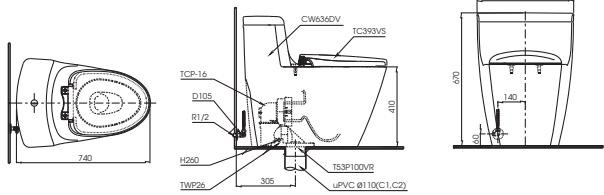

MS636DT2

C636D Thân cầu
TC393VS Bộ ngồi &
nắp đậy