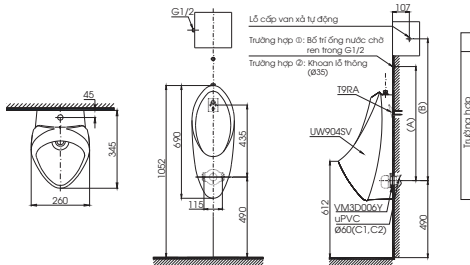

UT904N

UT904N Thân tiểu

* TỰ CHỌN/

Van xả		(A)	(B)
Tường hộp Ø 160S	TS402S	Nhấn tay	771 -
	TS445DC, DUE137PBK	Tự động	725 -
Tường hộp Ø 160S	TS445V2ACP TS445DCPK DUE115UPKV1 / S376TT DUE115UPK / S376TT DUE115UPE / S376TT	Tự động âm tường	755 -
		Tự động âm tường	737 -
		737	884
		737	884

Lưu ý: Để lắp đặt van xả phải đảm bảo kích thước (A), (B)
(*) Kích thước tham khảo