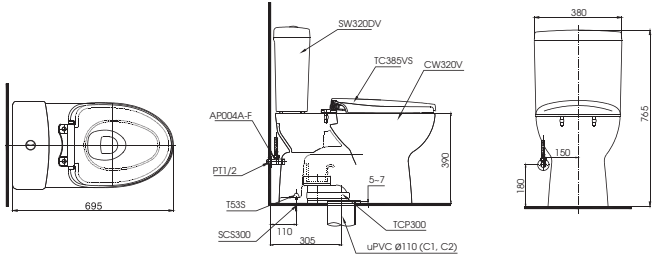

CS320DRT3

C320R Thân cầu
S320D Kết nước
TC385VS Bộ ngội &
nắp đậy