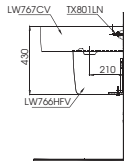

LHT767CR

L767CR Thân chậu
L766HF Chân chậu lửng

* TỰY CHỌN

Lưu ý: Để lắp đặt ống thải phải đảm bảo kích thước (*)
(*) Kích thước tham khảo