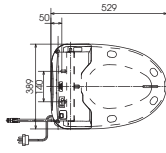

TCF4731A

TCF4732A

TCF6531Z