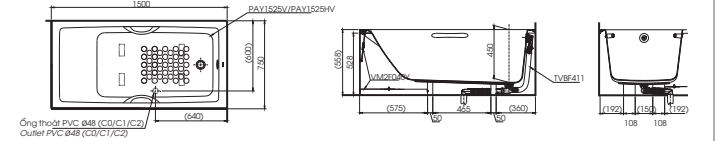

**PAY1525VC
TVBF411**

PAY1525VC Bồn tắm nhựa
TVBF411 Bộ xả nhấn