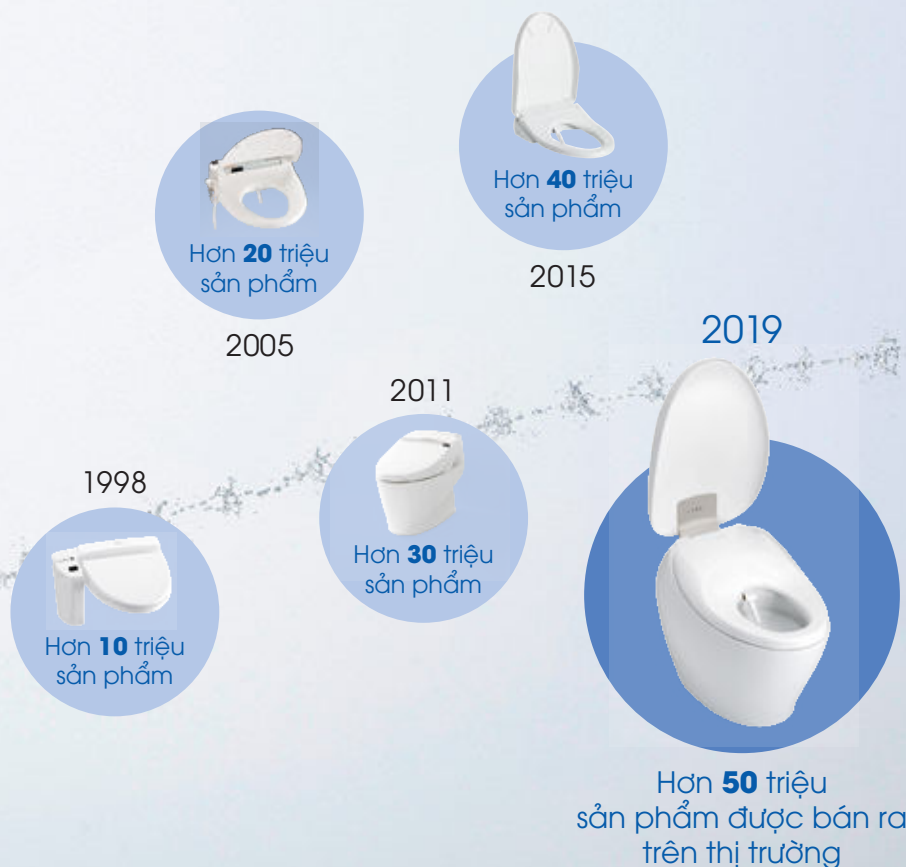

WASHLET và "logo WASHLET" là nhãn hiệu và thương hiệu đã được đăng ký bởi tập đoàn TOTO.

TOTO NẮP RỬA WASHLET®

THẾ GIỚI

"WASHLET LÀ THƯƠNG HIỆU NẮP BÀN CẦU ĐIỆN TỬ CÓ CHỨC NĂNG RỬA SỐ 1 THẾ GIỚI NĂM 2016"
NGUỒN: KẾT QUẢ NGHIÊN CỨU THỊ TRƯỜNG (DỰA TRÊN SỐ LƯỢNG BÁN HÀNG) DO CÔNG TY EURO MONITOR
THỰC HIỆN TỪ THÁNG 12/2017 ĐẾN THÁNG 2/2018 TẠI CÁC QUỐC GIA CHIẾM HƠN 87% THỊ PHẦN
NẮP RỬA ĐIỆN TỬ TRÊN TOÀN THẾ GIỚI VÀO NĂM 2016

TOTO :
washlet

ĐỈNH CAO MỚI
CHO TRẢI NGHIỆM VỆ SINH

TOTO.
washLÉT.

50
MILLION

UNITS SOLD
WORLDWIDE

Sự ra đời
của một sản phẩm
mang tính đột phá

1980

Không ngừng cải tiến nhằm lan toả văn hóa thoải mái và sạch sẽ mỗi ngày

Kể từ khi ra đời vào những năm 1980, WASHLET không ngừng cải tiến qua vô số công nghệ làm sạch mang tính đột phá. Đây cũng là **cách chúng tôi kiến tạo và lan truyền** rộng rãi khắp thế giới - một văn hóa mới về sự sạch sẽ và thoải mái nhờ sự thay đổi từ sử dụng giấy lau đến việc vệ sinh bằng nước. Kết quả từ nỗ lực này được thể hiện vào năm 2017 khi chúng tôi đạt được thương hiệu nắp rửa điện tử số 1 thế giới và năm 2019 đã phá kỷ lục khi bán được 50 triệu sản phẩm.

WASHLET LÀ THƯƠNG HIỆU NẮP RỬA ĐIỆN TỬ SỐ 1 THẾ GIỚI NĂM 2017.

NGUỒN: EUROMONITOR INTERNATIONAL LIMITED; VỀ DOANH SỐ BÁN HÀNG, DỰA TRÊN NGHIÊN CỨU ĐƯỢC THỰC HIỆN VÀO THÁNG 7 - THÁNG 9 NĂM 2018 TRÊN CÁC QUỐC GIA CÓ TỔNG THỊ PHẦN NẮP RỬA ĐIỆN TỬ CHIẾM 87% NĂM 2017.