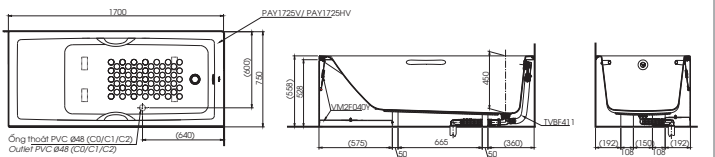

**PAY1725VC
TVBF411**

PAY1725V Bồn tắm nhựa
TVBF411 Bộ xả nhấn