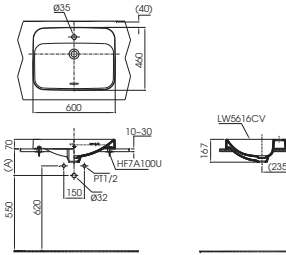

LT5616C

LT5616C Thân chậu

* TỰY CHỌN

Lưu ý: Để lắp đặt van và phải đảm bảo kích thước (A)
(*) Kích thước tham khảo