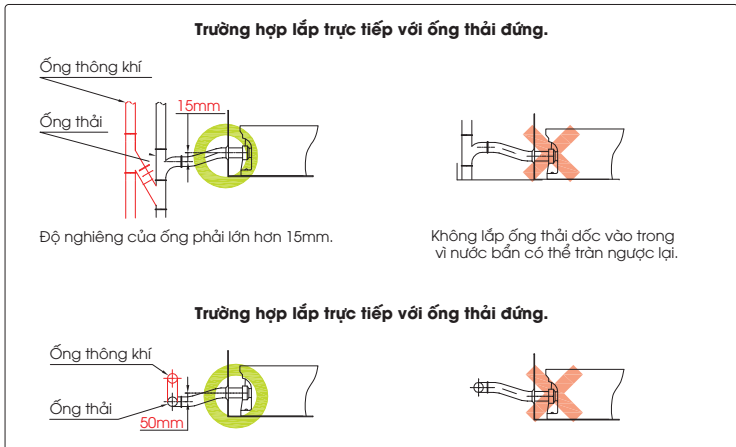

V. Chú ý khi lắp đặt các sản phẩm xả ngang (bàn cầu xả ngang, tiểu nam, tiểu nữ).

- Khi lắp đặt các sản phẩm xả ngang, cần chú ý tới độ nghiêng của ống thải.
Nếu ống thải dốc vào trong sản phẩm sẽ làm giảm hiệu quả xả, nước bẩn có thể tràn ngược lại.