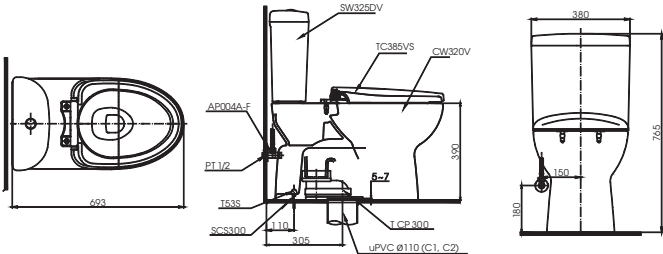

CS325DRT3

C320R Thân cầu
S325D Kết nước
TC385VS Bệ ngồi & nắp đậy