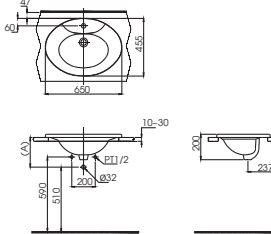

L909C

L909C Thân chậu

* TỰY CHỌN

Lưu ý: Để lắp đặt ống thải phải đảm bảo kích thước (A)
(*) Kích thước tham khảo