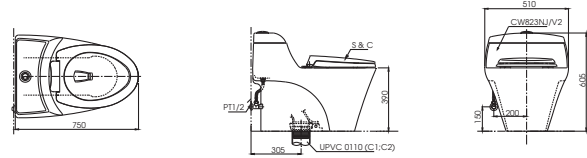

CW823NW/F

CW823NJ/V2 Thân cầu
TC393VS Bộ ngồi &
nắp đậy