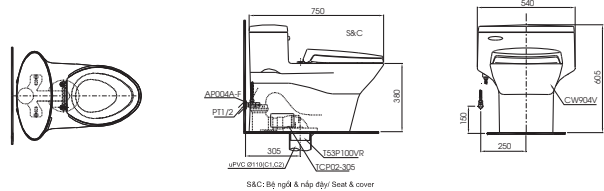

MS904T2

C904 Thân cầu
TC393VS Bộ ngồi và
nắp đậy