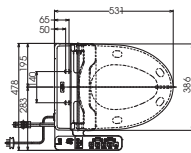

TCF4731A

TCF6531Z

TCF4911Z