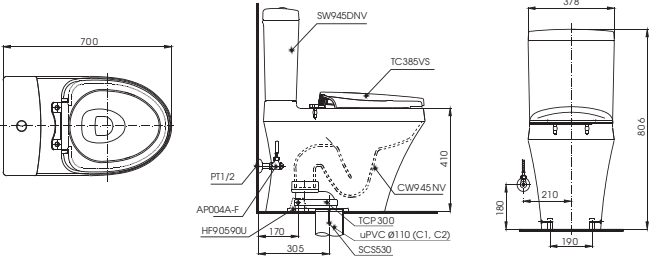

C945P Thân cầu
S945D Kết nước
TC393VS Bộ ngồi & nắp đậy

CS818DT3

C818 Thân cầu
S818D Kết nước
TC385VS Bệ ngồi & nắp đậy

**CS945DNT3**

C945N Thân cầu
S945DN Kết nước
TC385VS Bệ ngồi & nắp đậy

**CS351DT2**

C350 Thân cầu
S351D Kết nước
TC393VS Bệ ngồi & nắp đậy