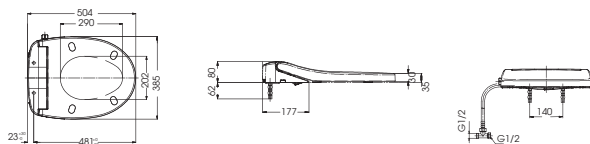

MS905T8M905
TC393VSThân cầu
Bộ ngồi &
nắp đậy**C971
TCF9433A**C971
TCF9433AThân cầu
Nắp rửa
điện tử
Washlet**MS887T8**C887
TC600VSThân cầu
Bộ ngồi &
Nắp đậy**MS889D78**C889
TC600VSThân cầu
Bộ ngồi &
Nắp đậy**CS767T8**C767
TC600VSThân cầu
Bộ ngồi &
Nắp đậy