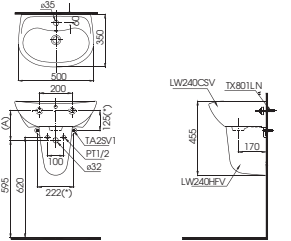

LHT240CS

L240CR Thân chậu
L240HF Chân chậu lửng

* TỰ CHỌN

Lưu ý: Để lắp đặt ống thải phải đảm bảo kích thước (A)
(*) Kích thước tham khảo