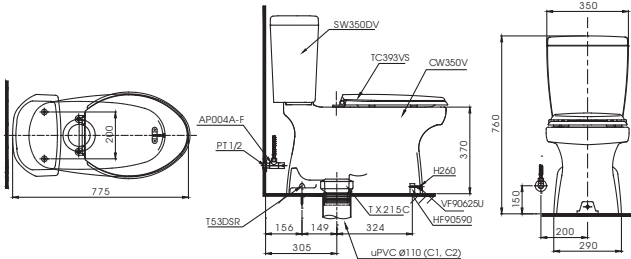

CS350DT2

C350 Thân cầu
S350D Kết nước
TC393VS Bệ ngồi & nắp đậy