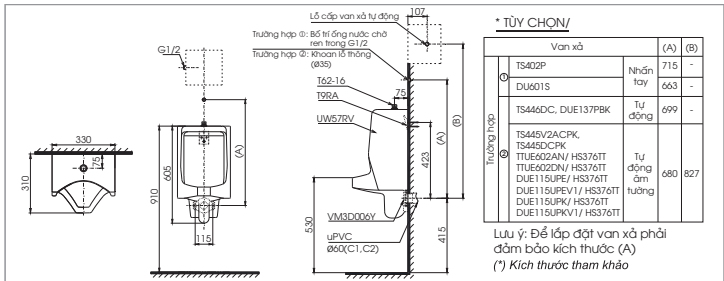

Lưu ý: Để lắp đặt van xả phải đảm bảo kích thước (A)
(*) Kích thước tham khảo

UT904HN

U904HN Thân tiểu

*** TỰ CHỌN/**

Van xả		(A)
TS445V2ACP DUE115UPK DUE115UPKV1 DUE115UPE DUE115UPK	Tự động âm tường	695

Lưu ý: Để lắp đặt van xả phải đảm bảo kích thước (A)
(*) Kích thước tham khảo