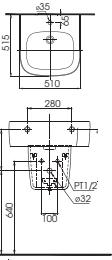

LHT767CR

L767CR Thân chậu
L766HF Chân chậu lửng

* TỰY CHỌN

Lưu ý: Để lắp đặt ống thải phải đảm bảo kích thước (*)
(*) Kích thước tham khảo