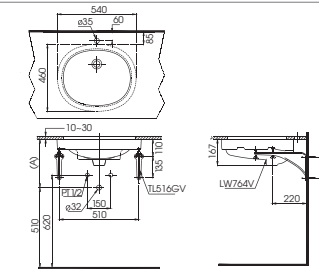

LT764

L764 TL516GV Thân chậu
Bộ giá đỡ

* TỰY CHON

Lưu ý: Để lắp đặt ống thải phải đảm bảo kích thước (A)
(*) Kích thước tham khảo