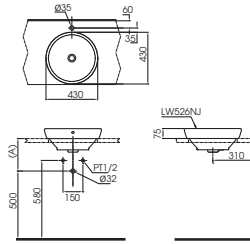

LW526NJ

LW526NJ Thân chậu

* TỰY CHỌN

Vòi chậu	Ống thải	(A)
TX114LESV4BR	TH01A-6N	245-260
TX114LESBR, TLR301FV-1, DL345A1	TH01A-6N	240-255
TS222AY, TS240AX, TS240AY	TH01A-6N	200-215

Lưu ý: Để lắp đặt ống thải phải đảm bảo kích thước (A)
(*) Kích thước tham khảo