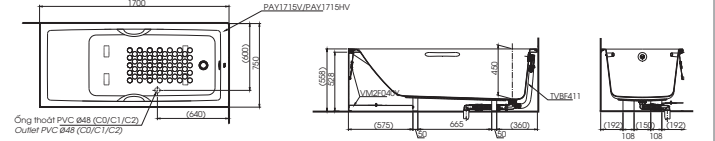

**PAY1715VC
TVBF411**

PAY1715VC Bồn tắm nhựa
TVBF411 Bộ xả nhấn