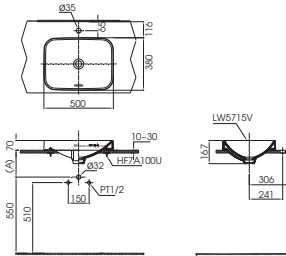

LT5715

L5715 Thân chậu

* TỰY CHỌN

Vòi chậu	Ổng thải (A)
TX114ESBR, TLR301FV-1R, TLR302FV-1, DL345A	TVF404 230-245
TS222AY	TVF404 190-205
DL342-1	TVF404 210-225
TLR303FV-1, TVLM109RU, TLC301FV-1, TVLM105CR	TVF404 220-235
TLR301304V, TLR302303V, TLR303303V, TLR304304V, TLR301304V, TLR302304V, TLR303303V, TLR304304V	TVF404 205-220
TLG07303V, TLR308303V, TLR309303V, TLR10303V, TLR11303V, TLR07303V, TLR08303V, TLR09303V, TLR10303V, TLR11303V	TVF404 230-245

Lưu ý: Để lắp đặt van và phải đảm bảo kích thước (A)
(*) Kích thước tham khảo