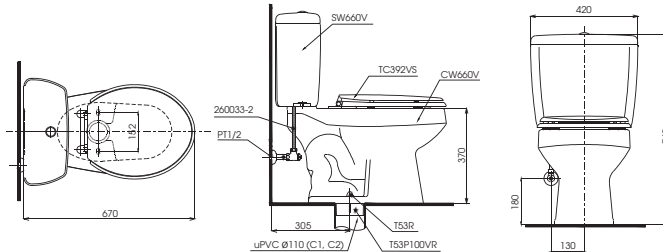

C320PR Thân cầu
S320D Kết nước
TC385VS Bộ ngội &
nắp đậy

**CS300DRT3**

C300R Thân cầu
S300D Kết nước
TC385VS Bộ ngội &
nắp đậy

**CS660DT1Y1**

C660Y1 Thân cầu
S660D Kết nước
TC392VS Bộ ngội &
nắp đậy

* Phụ kiện không bao gồm van đóng, gioăng đế