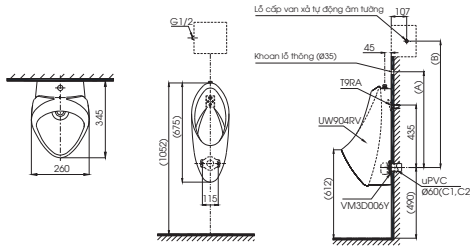

UT904R

U904R Thân tiểu

* TỰ CHỌN/

Van xả		(A)	(B)
DUE113UKV1 / S376TT	Tự động âm tường	727	875
DUE113UPKV1 / S376TT			
DUE113UEV1 / S376TT			
DUE113UEV1 / S376TT			
DUE113UPK / S376TT			
DUE113UPE / S376TT			
DUE113UE / S376TT			
DEU126UE / S376TT			
DEU126UPK / S376TT			
DEU126UPK / S376TT			

Lưu ý: Để lắp đặt van xả phải đảm bảo kích thước (A), (B)
(*) Kích thước tham khảo