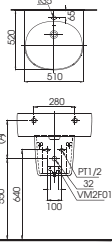

LHT766CR

L766CR Thân chậu
L766HF Chân chậu lửng

* TỰY CHỌN

Lưu ý: Để lắp đặt ống thải phải đảm bảo kích thước (*)
(*) Kích thước tham khảo