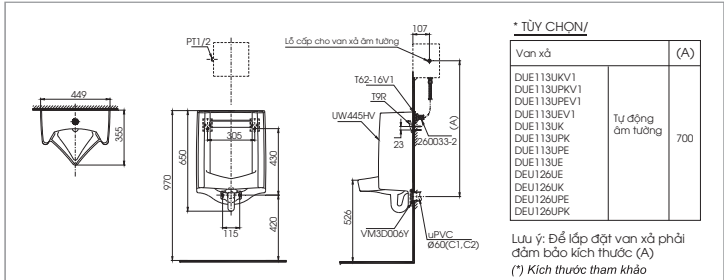

Lưu ý: Để lắp đặt van xả phải đảm bảo kích thước (A)
(*) Kích thước tham khảo

UT904HN

U904HN Thân tiểu

*** TỰ CHỌN/**

Van xả		(A)
TS445V2ACP DUE115UPK DUE115UPKV1 DUE115UPE DUE115UPK	Tự động âm tường	695

Lưu ý: Để lắp đặt van xả phải đảm bảo kích thước (A)
(*) Kích thước tham khảo