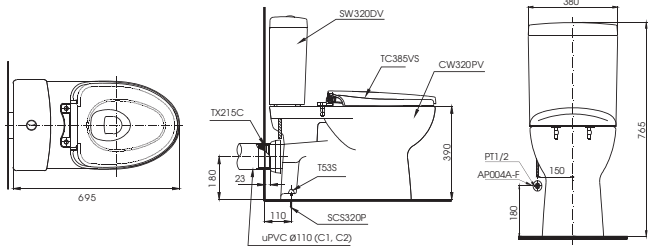

CS320PDR3

C320PR Thân cầu
S320D Kết nước
TC385VS Bộ ngội &
nắp đậy