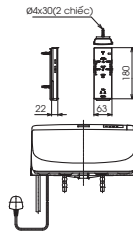

TCF4731A

TCF6531Z

TCF6631A