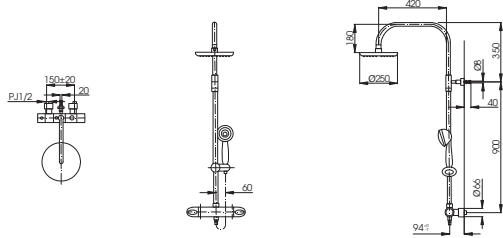

TX454SFV2BRS