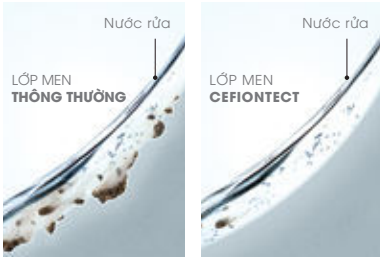

3.660.000 đ

BÀN CẦU MỘT KHỐI

Bề mặt bàn cầu được phóng to

Lớp men CEFIONTECT có tính ưa nước

Hydrophilic là từ dùng để mô tả các vật liệu mang tính ưa nước. CEFIONTECT là Hydrophilic, do đó nước sẽ phủ đều trên bề mặt bồn cầu khiến chất thải dễ dàng rửa trôi hơn.