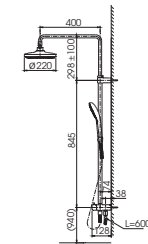

TBW01002B1