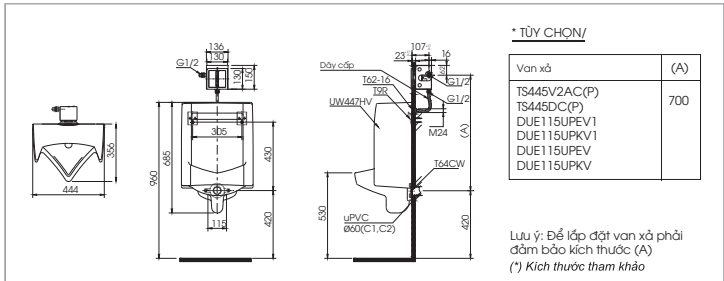

Lưu ý: Để lắp đặt van xả phải đảm bảo kích thước (A)
(*) Kích thước tham khảo

UT904HN

U904HN Thân tiểu

*** TỰ CHỌN/**

Van xả		(A)
TS445V2ACP DUE115UPK DUE115UPKV1 DUE115UPE DUE115UPK	Tự động âm tường	695

Lưu ý: Để lắp đặt van xả phải đảm bảo kích thước (A)
(*) Kích thước tham khảo