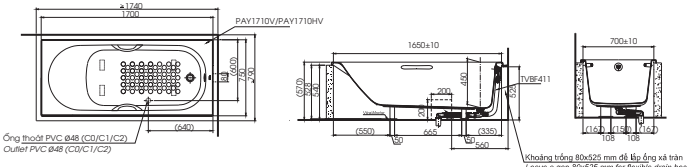

**PAY1710V
TVBF411**

PAY1710V Bồn tắm nhựa
TVBF411 Bộ xả nhấn