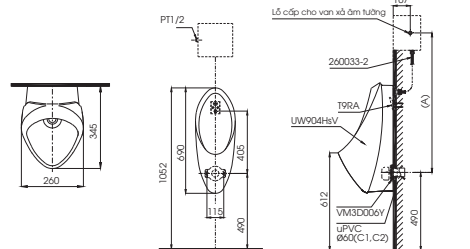

Lưu ý: Để lắp đặt van xả phải đảm bảo kích thước (A)
(*) Kích thước tham khảo

UT904HN

U904HN Thân tiểu

*** TỰ CHỌN/**

Van xả		(A)
TS445V2ACP DUE115UPK DUE115UPKV1 DUE115UPE DUE115UPK	Tự động âm tường	695

Lưu ý: Để lắp đặt van xả phải đảm bảo kích thước (A)
(*) Kích thước tham khảo