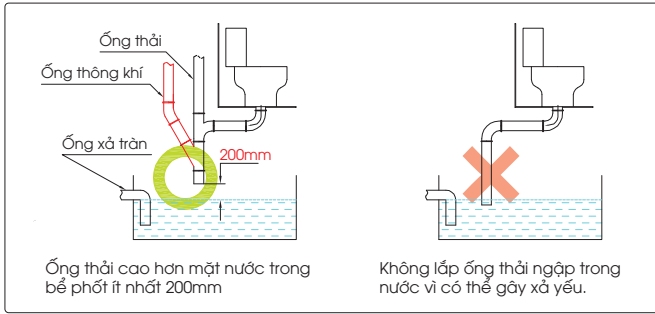

III. Chú ý khi lắp đặt ống thải xuống bể phốt.

- Khi lắp đặt ống thải xuống bể phốt không được để ống ngập trong nước, nếu không sẽ làm giảm hiệu quả xả.

IV. Chú ý khi sử dụng cút nối.

- Khi lắp đặt nhiều thiết bị cùng một đường ống, nên sử dụng cút nối chữ Y thay vì cút nối chữ T.