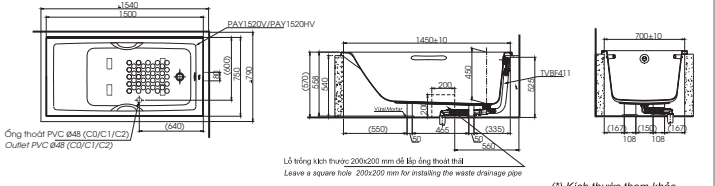

**PAY1520V
TVBF411**

PAY1520V Bồn tắm nhựa
TVBF411 Bộ xả nhấn