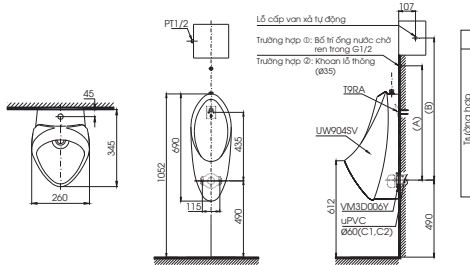

UT904S

U904S Thân tiểu

* TỰ CHỌN/

Van xả		(A)	(B)
Tường hộp Ø 160S	TS402S	Nhấn tay	771 -
	TS445DC, DUE137PBK	Tự động	725 -
Tường hộp Ø 160S	TS445V2ACP TS445DCPK DUE115UPKV1 / S376TT DUE115UPK / S376TT DUE115UPE / S376TT	Tự động âm tường	755 -
		Tự động âm tường	737 -
		737	884
		737	884

Lưu ý: Để lắp đặt van xả phải đảm bảo kích thước (A)
(*) Kích thước tham khảo