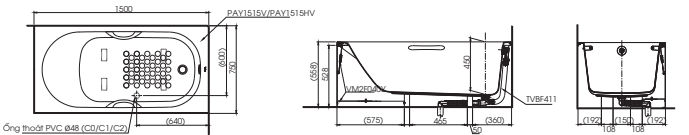

**PAY1515C
TVBF411**

PAY1515C Bồn tắm nhựa
TVBF411 Bộ xả nhấn