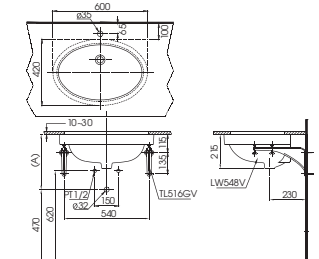

LT548

L548 TL516GV Thân chậu
Bộ giá đỡ

* TỰY CHON

Lưu ý: Để lắp đặt ống thải phải đảm bảo kích thước (A)
(*) Kích thước tham khảo