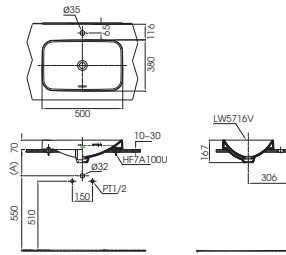

LT5716

L5716 Thân chậu

* TỰY CHỌN

Vòi chậu	Ổng thải (A)
TX114ESBR, TLR301FV-1R, TLR302FV-1, DL345A-1	TVF404 230-245
TS222AY	TVF404 190-205
DL342-1	TVF404 210-225
TLR303FV-1, TVLM109RU, TLC301FV-1, TVLM105CR	TVF404 220-235
TLR301304V, TLR302303V, TLR303303V, TLR304304V, TLR301304V, TLR302304V, TLR303303V, TLR304304V	TVF404 205-220
TLG07303V, TLR308303V, TLR309303V, TLR10303V, TLR11303V, TLR07303V, TLR08303V, TLR09303V, TLR10303V, TLR11303V	TVF404 230-245

Lưu ý: Để lắp đặt van và phải đảm bảo kích thước (A)
(*) Kích thước tham khảo