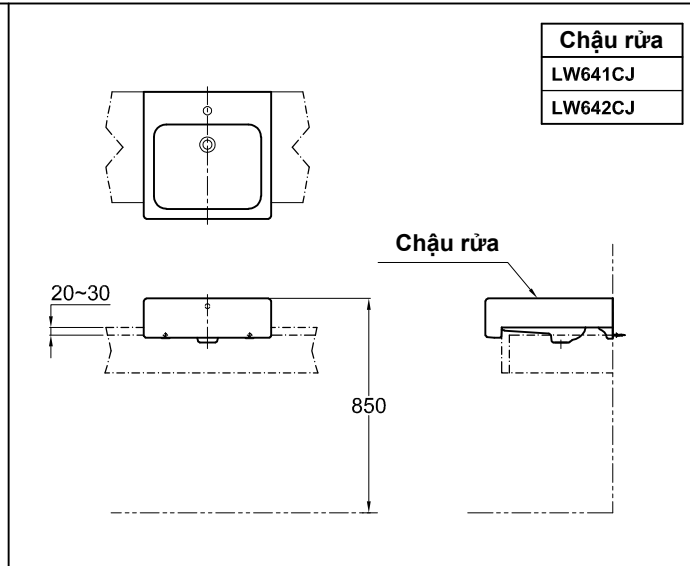

### THÔNG SỐ KỸ THUẬT

### LẮP ĐẶT

Chú ý: "Bản vẽ lắp đặt chỉ có mục đích như một bản giới thiệu. Vui lòng hỏi ý kiến nhà thầu hệ thống đường ống nước địa phương của bạn để bố trí tốt nhất cho phòng tắm nhà bạn. Nhà sản xuất và người bán hàng sẽ không chịu trách nhiệm về việc lắp đặt sản phẩm"

### LẮP ĐẶT

2

LW526J / NJ  
LW528J / NJ  
LW641CJ  
LW642CJ

3.1

LW526J / NJ  
LW528J / NJ

b

3.2

LW641CJ  
LW642CJ