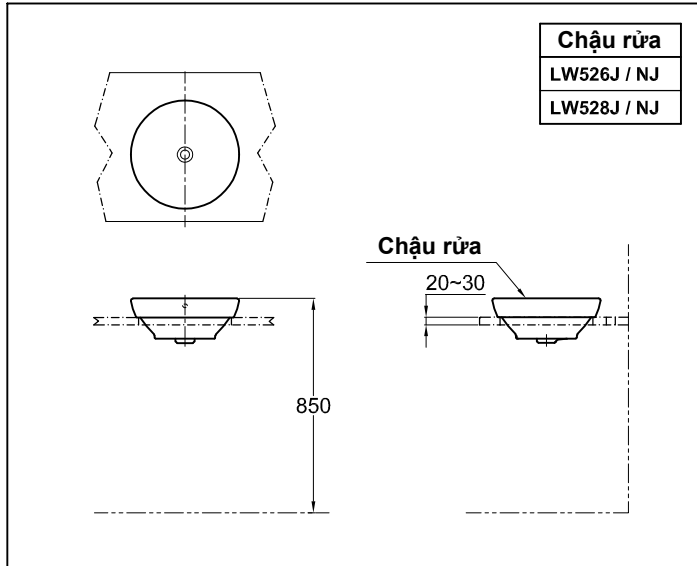

### THÔNG SỐ KỸ THUẬT

### LẮP ĐẶT

Chú ý: "Bản vẽ lắp đặt chỉ có mục đích như một bản giới thiệu. Vui lòng hỏi ý kiến nhà thầu hệ thống đường ống nước địa phương của bạn để bố trí tốt nhất cho phòng tắm nhà bạn. Nhà sản xuất và người bán hàng sẽ không chịu trách nhiệm về việc lắp đặt sản phẩm"