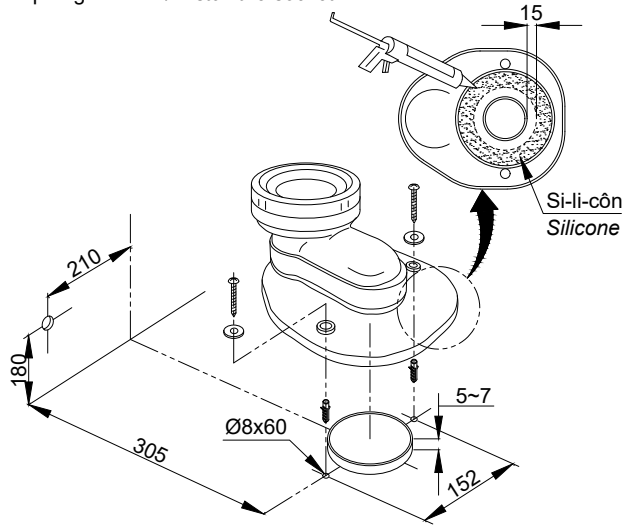

1. Lắp ống nối sàn./ Install the socket.

Chú ý: Để đảm bảo kín khít lớp si-li-côn phải dày khoảng 13 mm.
Note: Be ensure that tight, thickness of silicone class is about 13 mm.

2. Đặt bàn cầu vào vị trí lắp đặt, lấy dấu lỗ cố định và chân./ Place the toilet into installation position then mark fixed holes and toilet leg.

3. Khoan lỗ cố định bàn cầu và lắp van dừng./ Drill the holes to fix the toilet then installation the stop valve

Chú ý:

- Làm sạch sàn sau khi khoan.
- Làm sạch đường ống cấp nước trước khi lắp van dừng.

Note:

- Clean the floor after drill
- Clean the water supply hose before installing the stop valve.

4. Lắp tấm cố định./ Install fixed plate.

5. Lắp dây cấp nước vào van cấp.
Connect the flexible hose with the fill valve.

6. Lắp bu lông vào thân cầu ./ Install the bolt with the toilet body

7. Lắp kết nước vào thân cầu./ *Install the tank with the toilet body.*

Chú ý: Phải đặt gioăng cao su vào đúng tâm lỗ thải. Nếu không có thể rò nước khi sử dụng.
Note: Have to place the rubber gasket right into center of outlet hole. Otherwise may be water leakage.