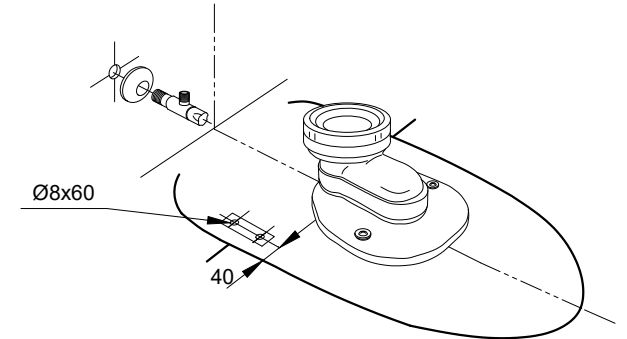

3. Khoan lỗ cố định bàn cầu và lắp van dừng./ Drill the holes to fix the toilet then installation the stop valve