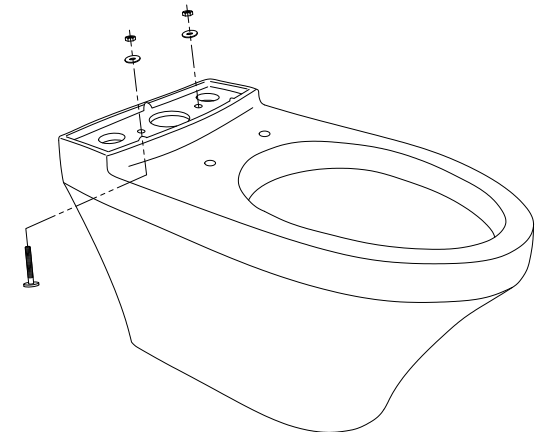

1. Lắp ống nối sàn./ Install the socket.

Chú ý: Để đảm bảo kín khít lớp si-li-côn phải dày khoảng 13 mm.
Note: Be ensure that tight, thickness of silicone class is about 13 mm.

2. Đặt bàn cầu vào vị trí lắp đặt, lấy dấu lỗ cố định và chân./ Place the toilet into installation position then mark fixed holes and toilet leg.

Note:

- Clean the floor after drill
- Clean the water supply hose before installing the stop valve.

4. Lắp tấm cố định./ Install fixed plate.

5. Lắp dây cấp nước vào van cấp.
Connect the flexible hose with the fill valve.

Chú ý: Không siết đai ốc quá chặt. Nếu không, có thể làm xoay van cấp, làm phao cấp chạm vào thành sứ, dẫn tới không cấp nước hoặc nước cấp không ngừng.
Note: Do not over tighten the nut. Otherwise the fill valve may be rotated, its float may be touched the ceramic wall, cause the water does not fill to the tank or nonstop.

6. Lắp bu lông vào thân cầu ./ Install the bolt with the toilet body

7. Lắp kết nước vào thân cầu./ *Install the tank with the toilet body.*

Chú ý: Phải đặt gioăng cao su vào đúng tâm lỗ thải. Nếu không có thể rò nước khi sử dụng.
Note: Have to place the rubber gasket right into center of outlet hole. Otherwise may be water leakage.