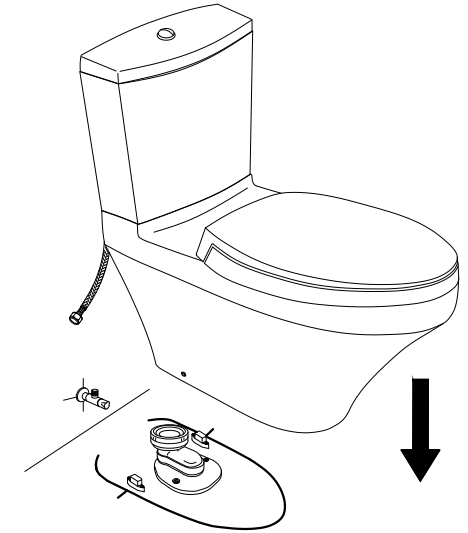

1. Lắp ống nối sàn./ Install the socket.

Chú ý: Để đảm bảo kín khít lớp si-li-côn phải dày khoảng 13 mm.
Note: Be ensure that tight, thickness of silicone class is about 13 mm.

2. Đặt bàn cầu vào vị trí lắp đặt, lấy dấu lỗ cố định và chân./ Place the toilet into installation position then mark fixed holes and toilet leg.

Chú ý: Không siết đai ốc quá chặt. Nếu không, có thể làm xoay van cấp, làm phao cấp chạm vào thành sứ, dẫn tới không cấp nước hoặc nước cấp không ngừng.
Note: Do not over tighten the nut. Otherwise the fill valve may be rotated, its float may be touched the ceramic wall, cause the water does not fill to the tank or nonstop.

6. Lắp bu lông vào thân cầu ./ Install the bolt with the toilet body

7. Lắp kết nước vào thân cầu./ *Install the tank with the toilet body.*

Chú ý: Phải đặt gioăng cao su vào đúng tâm lỗ thải. Nếu không có thể rò nước khi sử dụng.
Note: Have to place the rubber gasket right into center of outlet hole. Otherwise may be water leakage.

8. Lắp bệ ngồi và nắp đậy./ *Install the seat & cover.*
Chi tiết xem hướng dẫn lắp đặt đi kèm bệ ngồi và nắp đậy.
Refer installation manual attached to seat & cover.

9. Lắp đặt bàn cầu xuống sàn./ *Install the toilet onto the floor.*