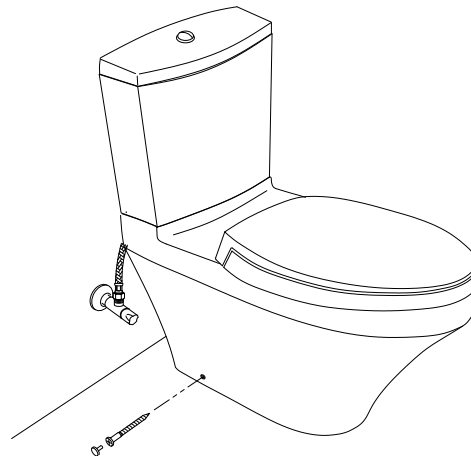

11. Lắp vít cố định thân cầu./ *Install the crew to fix the toilet.*