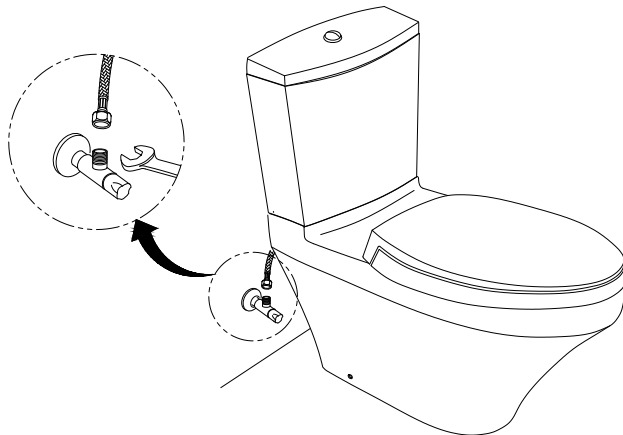

10. Lắp dây cấp với van dừng.
Connect the flexible hose with the stop valve.