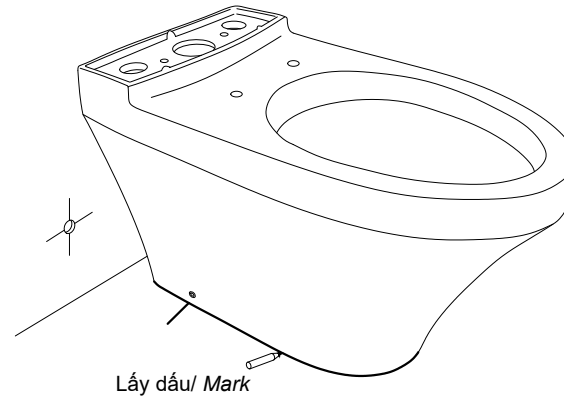

1. Lắp ống nối sàn./ Install the socket.

Chú ý: Để đảm bảo kín khít lớp si-li-côn phải dày khoảng 13 mm.
Note: Be ensure that tight, thickness of silicone class is about 13 mm.

2. Đặt bàn cầu vào vị trí lắp đặt, lấy dấu lỗ cố định và chân./ Place the toilet into installation position then mark fixed holes and toilet leg.

Note:

- Clean the floor after drill
- Clean the water supply hose before installing the stop valve.

4. Lắp tấm cố định./ Install fixed plate.

5. Lắp dây cấp nước vào van cấp.
Connect the flexible hose with the fill valve.

Chú ý: Không siết đai ốc quá chặt. Nếu không, có thể làm xoay van cấp, làm phao cấp chạm vào thành sứ, dẫn tới không cấp nước hoặc nước cấp không ngừng.
Note: Do not over tighten the nut. Otherwise the fill valve may be rotated, its float may be touched the ceramic wall, cause the water does not fill to the tank or nonstop.

6. Lắp bu lông vào thân cầu ./ Install the bolt with the toilet body

7. Lắp kết nước vào thân cầu./ *Install the tank with the toilet body.*

Chú ý: Phải đặt gioăng cao su vào đúng tâm lỗ thải. Nếu không có thể rò nước khi sử dụng.
Note: Have to place the rubber gasket right into center of outlet hole. Otherwise may be water leakage.