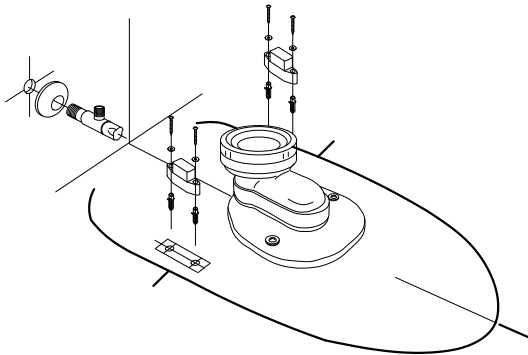

1. Lắp ống nối sàn./ Install the socket.

Chú ý: Để đảm bảo kín khít lớp si-li-côn phải dày khoảng 13 mm.
Note: Be ensure that tight, thickness of silicone class is about 13 mm.

2. Đặt bàn cầu vào vị trí lắp đặt, lấy dấu lỗ cố định và chân./ Place the toilet into installation position then mark fixed holes and toilet leg.

3. Khoan lỗ cố định bàn cầu và lắp van dừng./ Drill the holes to fix the toilet then installation the stop valve

Chú ý:

- Làm sạch sàn sau khi khoan.
- Làm sạch đường ống cấp nước trước khi lắp van dừng.

Note:

- Clean the floor after drill
- Clean the water supply hose before installing the stop valve.

4. Lắp tấm cố định./ Install fixed plate.

5. Lắp dây cấp nước vào van cấp.
Connect the flexible hose with the fill valve.

6. Lắp bu lông vào thân cầu ./ Install the bolt with the toilet body

7. Lắp kết nước vào thân cầu./ *Install the tank with the toilet body.*

Chú ý: Phải đặt gioăng cao su vào đúng tâm lỗ thải. Nếu không có thể rò nước khi sử dụng.
Note: Have to place the rubber gasket right into center of outlet hole. Otherwise may be water leakage.