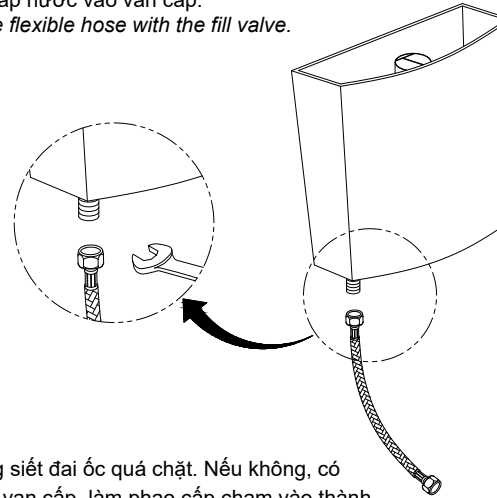

1. Lắp ống nối sàn./ Install the socket.

Chú ý: Để đảm bảo kín khít lớp si-li-côn phải dày khoảng 13 mm.
Note: Be ensure that tight, thickness of silicone class is about 13 mm.

2. Đặt bàn cầu vào vị trí lắp đặt, lấy dấu lỗ cố định và chân./ Place the toilet into installation position then mark fixed holes and toilet leg.

3. Khoan lỗ cố định bàn cầu và lắp van dừng./ Drill the holes to fix the toilet then installation the stop valve

Chú ý:

- Làm sạch sàn sau khi khoan.
- Làm sạch đường ống cấp nước trước khi lắp van dừng.

Note:

- Clean the floor after drill
- Clean the water supply hose before installing the stop valve.

4. Lắp tấm cố định./ Install fixed plate.

5. Lắp dây cấp nước vào van cấp.
Connect the flexible hose with the fill valve.

Chú ý: Không siết đai ốc quá chặt. Nếu không, có thể làm xoay van cấp, làm phao cấp chạm vào thành sứ, dẫn tới không cấp nước hoặc nước cấp không ngừng.
Note: Do not over tighten the nut. Otherwise the fill valve may be rotated, its float may be touched the ceramic wall, cause the water does not fill to the tank or nonstop.