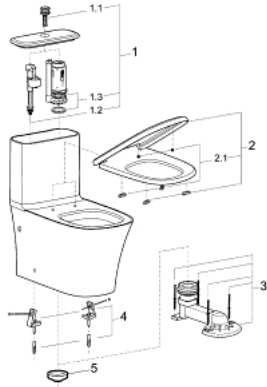

### MÔ TẢ SẢN PHẨM

- Colour: alpine white
- 379 x 721 mm
- height 763 mm
- sanitary ware
- alpine white
- siphonic flush
- S trap
- drain distance 305 mm
- flush volume 4.8 l/3.0 l
- Duroplast WC seat and lid with soft close function
- HyperClean
- Proguard
- including fixation set

## 39 310 000 EUROSTYLE FLOOR STANDING 1 PIECE TOILET

**PHỤ KIỆN LẮP ĐẶT**, tháng sáu 2015 – now

1: Internal Set (Order-nr. 49500000)

1.1: Push button (Order-nr. 49503000)

1.2: Filling valve (Order-nr. 49502000)

1.3: Waste valve (Order-nr. 49501000)

2: WC seat and lid (Order-nr. 49507000)

2.1: Shock absorber (Order-nr. 4952000M)

3: P-trap 1 1/4" (Order-nr. 49514000)

4: Mounting set (Order-nr. 49516000)

5: Wax ring (Order-nr. 49517000)