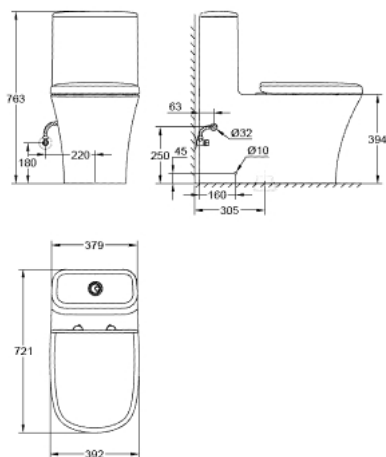

### MÔ TẢ SẢN PHẨM

- Colour: alpine white
- 379 x 721 mm
- height 763 mm
- sanitary ware
- alpine white
- siphonic flush
- S trap
- drain distance 305 mm
- flush volume 4.8 l/3.0 l
- Duroplast WC seat and lid with soft close function
- HyperClean
- Proguard
- including fixation set

## 39 310 000 EUROSTYLE FLOOR STANDING 1 PIECE TOILET

**PHỤ KIỆN LẮP ĐẶT**, tháng sáu 2015 – now

1: Internal Set (Order-nr. 49500000)

1.1: Push button (Order-nr. 49503000)

1.2: Filling valve (Order-nr. 49502000)

1.3: Waste valve (Order-nr. 49501000)

2: WC seat and lid (Order-nr. 49507000)

2.1: Shock absorber (Order-nr. 4952000M)

3: P-trap 1 1/4" (Order-nr. 49514000)

4: Mounting set (Order-nr. 49516000)

5: Wax ring (Order-nr. 49517000)