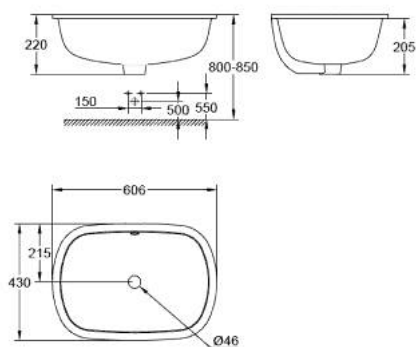

39 125 001 EUROSMART WASH BASIN UNDERCOUNTER 60

MÔ TẢ SẢN PHẨM

- Colour: alpine white
- with overflow
- 606 x 430 mm
- height 220 mm
- sanitary ware
- alpine white
- HyperClean
- Proguard
- including fixation set

39 125 001 **EUROSMART WASH BASIN UNDERCOUNTER 60**

PHỤ KIỆN LẮP ĐẶT, tháng bảy 2015 – now

1: mounting set (Order-nr. 49144000)