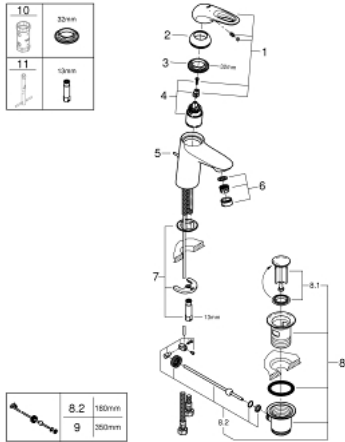

## 33 558 003 EUROSTYLE SINGLE-LEVER BASIN MIXER S-SIZE

### MÔ TẢ SẢN PHẨM

- Colour: chrome
- Vòi chậu tay gạt
- Cần kim loại tròn
- Lõi van ceramic GROHE SilkMove 35 mm
- Bộ giới hạn lưu lượng điều chỉnh được
- Kèm theo bộ giới hạn nhiệt độ
- Bề mặt Chrome GROHE Long-Life
- Đầu vòi lọc GROHE EcoJoy giới hạn lưu lượng ở mức 5,7 lít/phút
- Công nghệ lắp đặt nhanh GROHE FastFixation
- Bộ xả chậu 1 1/4"
- Dây cấp linh hoạt

### PHỤ KIỆN LẮP ĐẶT, tháng một 2015 – now

- 1: Lever (Order-nr. 46938000)
- 2: Shield (Order-nr. 46492000)
- 3: Screw coupling (Order-nr. 46460000)
- 4: Cartridge (Order-nr. 46374000)
- 5: Pop-up rod (Order-nr. 46739000)
- 6: Mousseur (Order-nr. 48159000)
- 7: Shank mounting kit (Order-nr. 46671000)
- 8: Pop-up waste set 1 1/4" (Order-nr. 28910000)
- 8.1: Plug (Order-nr. 07182000)
- 8.2: Eccentric rod (Order-nr. 07052000)
- 9: Eccentric rod (Order-nr. 07341000)\*
- 10: Socket spanner (Order-nr. 19332000)\*
- 11: Mounting wrench (Order-nr. 19017000)\*