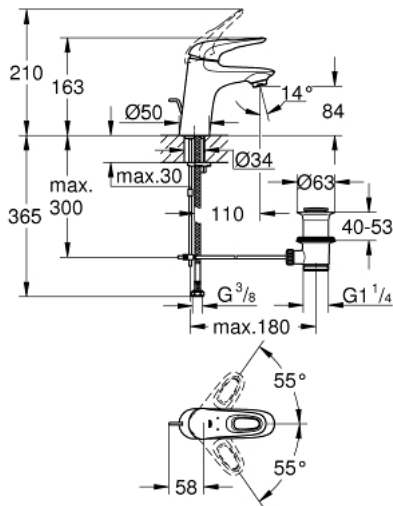

## 33 558 003 EUROSTYLE SINGLE-LEVER BASIN MIXER S-SIZE

### MÔ TẢ SẢN PHẨM

- Colour: chrome
- Vòi chậu tay gạt
- Cần kim loại tròn
- Lõi van ceramic GROHE SilkMove 35 mm
- Bộ giới hạn lưu lượng điều chỉnh được
- Kèm theo bộ giới hạn nhiệt độ
- Bề mặt Chrome GROHE Long-Life
- Đầu vòi lọc GROHE EcoJoy giới hạn lưu lượng ở mức 5,7 lít/phút
- Công nghệ lắp đặt nhanh GROHE FastFixation
- Bộ xả chậu 1 1/4"
- Dây cấp linh hoạt

### PHỤ KIỆN LẮP ĐẶT, tháng một 2015 – now

- 1: Lever (Order-nr. 46938000)
- 2: Shield (Order-nr. 46492000)
- 3: Screw coupling (Order-nr. 46460000)
- 4: Cartridge (Order-nr. 46374000)
- 5: Pop-up rod (Order-nr. 46739000)
- 6: Mousseur (Order-nr. 48159000)
- 7: Shank mounting kit (Order-nr. 46671000)
- 8: Pop-up waste set 1 1/4" (Order-nr. 28910000)
- 8.1: Plug (Order-nr. 07182000)
- 8.2: Eccentric rod (Order-nr. 07052000)
- 9: Eccentric rod (Order-nr. 07341000)\*
- 10: Socket spanner (Order-nr. 19332000)\*
- 11: Mounting wrench (Order-nr. 19017000)\*