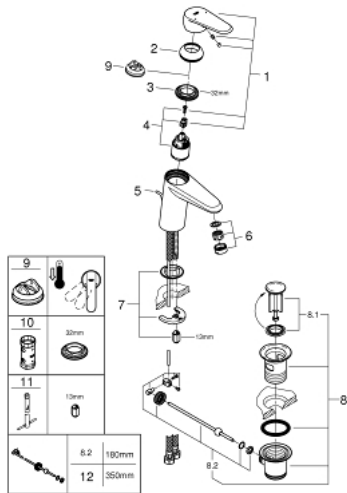

33 190 002 EURODISC COSMOPOLITAN SINGLE-LEVER BASIN MIXER S-SIZE

MÔ TẢ SẢN PHẨM

- Colour: chrome
- Vòi chậu tay gạt
- Cần kim loại
- Lõi van ceramic GROHE SilkMove 35 mm
- Bộ giới hạn lưu lượng điều chỉnh được
- Lưu lượng tối thiểu điều chỉnh được, xấp xỉ 2,5 lít/phút
- Bề mặt Chrome GROHE Long-Life
- Hệ thống lắp đặt GROHE FastFixation có chân đỡ chính giữa
- Đầu vòi lọc
- Bộ xả chậu 1 1/4"
- Dây cấp linh hoạt
- Bộ giới hạn nhiệt độ tùy chọn, số tham chiếu 46 375
- Cấp chống ồn 1 theo DIN4109

33 190 002 EURODISC COSMOPOLITAN SINGLE-LEVER BASIN MIXER S-SIZE

PHỤ KIỆN LẮP ĐẶT , tháng một 2016 – now

- 1: Lever (Order-nr. 46738000)
- 2: Shield (Order-nr. 46492000)
- 3: Screw coupling (Order-nr. 46460000)
- 4: Cartridge (Order-nr. 46374000)
- 5: Pop-up rod (Order-nr. 46739000)
- 6: Mousseur (Order-nr. 13929000)
- 7: Shank mounting kit (Order-nr. 46645000)
- 8: Pop-up waste set 1 1/4" (Order-nr. 28910000)
- 8.1: Plug (Order-nr. 07182000)
- 8.2: Eccentric rod (Order-nr. 07052000)
- 9: Temperature limiter (Order-nr. 46375000)*
- 10: Socket spanner (Order-nr. 19332000)*
- 11: Mounting wrench (Order-nr. 19017000)*
- 12: Eccentric rod (Order-nr. 07341000)*