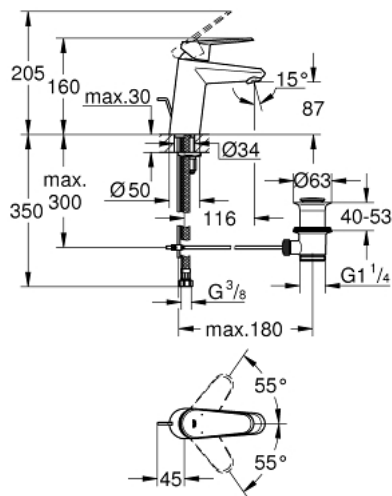

33 190 002 EURODISC COSMOPOLITAN SINGLE-LEVER BASIN MIXER S-SIZE

MÔ TẢ SẢN PHẨM

- Colour: chrome
- Vòi chậu tay gạt
- Cần kim loại
- Lõi van ceramic GROHE SilkMove 35 mm
- Bộ giới hạn lưu lượng điều chỉnh được
- Lưu lượng tối thiểu điều chỉnh được, xấp xỉ 2,5 lít/phút
- Bề mặt Chrome GROHE Long-Life
- Hệ thống lắp đặt GROHE FastFixation có chân đỡ chính giữa
- Đầu vòi lọc
- Bộ xả chậu 1 1/4"
- Dây cấp linh hoạt
- Bộ giới hạn nhiệt độ tùy chọn, số tham chiếu 46 375
- Cấp chống ồn 1 theo DIN4109

33 190 002 EURODISC COSMOPOLITAN SINGLE-LEVER BASIN MIXER S-SIZE

PHỤ KIỆN LẮP ĐẶT , tháng một 2016 – now

- 1: Lever (Order-nr. 46738000)
- 2: Shield (Order-nr. 46492000)
- 3: Screw coupling (Order-nr. 46460000)
- 4: Cartridge (Order-nr. 46374000)
- 5: Pop-up rod (Order-nr. 46739000)
- 6: Mousseur (Order-nr. 13929000)
- 7: Shank mounting kit (Order-nr. 46645000)
- 8: Pop-up waste set 1 1/4" (Order-nr. 28910000)
- 8.1: Plug (Order-nr. 07182000)
- 8.2: Eccentric rod (Order-nr. 07052000)
- 9: Temperature limiter (Order-nr. 46375000)*
- 10: Socket spanner (Order-nr. 19332000)*
- 11: Mounting wrench (Order-nr. 19017000)*
- 12: Eccentric rod (Order-nr. 07341000)*