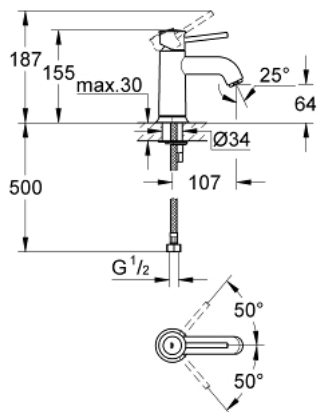

## 32 863 000 GROHE BAUCLASSIC SINGLE-LEVER BASIN MIXER

### MÔ TẢ SẢN PHẨM

- Colour: chrome
- Vòi chậu tay gạt
- Cần kim loại
- Lõi van ceramic GROHE Longlife 28 mm
- Bề mặt Chrome GROHE Long-Life
- Đầu vòi lọc
- Thân vòi nhấn
- Dây cấp linh hoạt
- Công nghệ lắp đặt nhanh

## 32 863 000 GROHE BAUCLASSIC SINGLE-LEVER BASIN MIXER

**PHỤ KIỆN LẮP ĐẶT**, tháng chín 2009 – now

1: Lever (Order-nr. 46761000)

2: Cartridge (Order-nr. 46580000)

3: Mousseur (Order-nr. 13952000)

4: Shank mounting kit (Order-nr. 46249000)

5: Mounting wrench (Order-nr. 19017000)\*

\* Phụ kiện đặc biệt