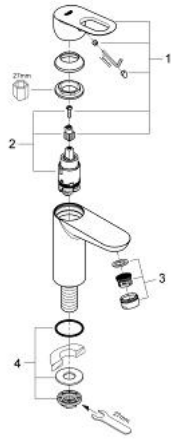

32 857 000 **BAULoop PILLAR TAP**

MÔ TẢ SẢN PHẨM

- Colour: chrome
- Vòi chậu tay gạt
- Cần kim loại
- Lõi van ceramic GROHE Longlife 28 mm
- Đầu vòi lọc
- Bề mặt Chrome GROHE Long-Life
- Đai ốc cố định

32 857 000 BAULOO PILLAR TAP

PHỤ KIỆN LẮP ĐẶT , tháng chín 2009 – now

1: Lever (Order-nr. 46695000)

2: Cartridge (Order-nr. 46580000)

3: Mousseur (Order-nr. 13952000)

4: Shank mounting kit (Order-nr. 45004000)