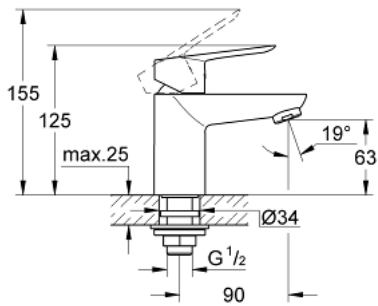

32 857 000 **BAULoop PILLAR TAP**

MÔ TẢ SẢN PHẨM

- Colour: chrome
- Vòi chậu tay gạt
- Cần kim loại
- Lõi van ceramic GROHE Longlife 28 mm
- Đầu vòi lọc
- Bề mặt Chrome GROHE Long-Life
- Đai ốc cố định

32 857 000 BAULOO PILLAR TAP

PHỤ KIỆN LẮP ĐẶT , tháng chín 2009 – now

1: Lever (Order-nr. 46695000)

2: Cartridge (Order-nr. 46580000)

3: Mousseur (Order-nr. 13952000)

4: Shank mounting kit (Order-nr. 45004000)