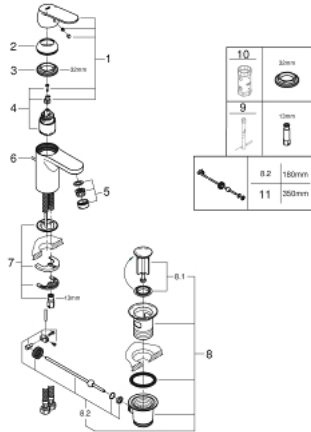

32 825 00E EUROSMART COSMOPOLITAN SINGLE-LEVER BASIN MIXER S-SIZE

MÔ TẢ SẢN PHẨM

- Colour: chrome
- Vòi chậu tay gạt
- Cần kim loại
- Lõi van ceramic GROHE SilkMove 35 mm
- Bộ giới hạn lưu lượng điều chỉnh được
- Lưu lượng tối thiểu điều chỉnh được, xấp xỉ 2,5 lít/phút
- Bộ giới hạn nhiệt độ
- Bề mặt Chrome GROHE Long-Life
- Đầu vòi lọc GROHE EcoJoy SpeedClean giới hạn lưu lượng ở mức 5,7 lít/phút
- Hệ thống lắp đặt GROHE FastFixation có chân đỡ chính giữa
- Bộ xả chậu 1 1/4"
- Dây cấp linh hoạt
- Áp suất tối thiểu 1,0 bar
- Cấp chống ồn 1 theo DIN4109

32 825 00E EUROSMART COSMOPOLITAN SINGLE-LEVER BASIN MIXER S-SIZE

PHỤ KIỆN LẮP ĐẶT, tháng tám 2017 – now

- 1: Lever (Order-nr. 46681000)
- 2: Shield (Order-nr. 46492000)
- 3: Screw coupling (Order-nr. 46460000)
- 4: Cartridge (Order-nr. 46374000)
- 5: Flow straightener (Order-nr. 13955000)
- 6: Pop-up rod (Order-nr. 46739000)
- 7: Shank mounting kit (Order-nr. 46671000)
- 8: Pop-up waste set 1 1/4" (Order-nr. 28910000)
- 8.1: Plug (Order-nr. 07182000)
- 8.2: Eccentric rod (Order-nr. 07052000)
- 9: Mounting wrench (Order-nr. 19017000)*
- 10: Socket spanner (Order-nr. 19332000)*
- 11: Eccentric rod (Order-nr. 07341000)*