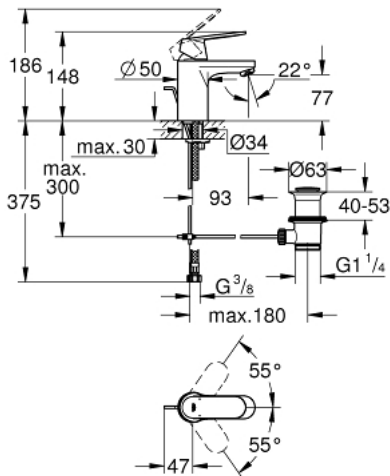

32 825 00E EUROSMART COSMOPOLITAN SINGLE-LEVER BASIN MIXER S-SIZE

MÔ TẢ SẢN PHẨM

- Colour: chrome
- Vòi chậu tay gạt
- Cần kim loại
- Lõi van ceramic GROHE SilkMove 35 mm
- Bộ giới hạn lưu lượng điều chỉnh được
- Lưu lượng tối thiểu điều chỉnh được, xấp xỉ 2,5 lít/phút
- Bộ giới hạn nhiệt độ
- Bề mặt Chrome GROHE Long-Life
- Đầu vòi lọc GROHE EcoJoy SpeedClean giới hạn lưu lượng ở mức 5,7 lít/phút
- Hệ thống lắp đặt GROHE FastFixation có chân đỡ chính giữa
- Bộ xả chậu 1 1/4"
- Dây cấp linh hoạt
- Áp suất tối thiểu 1,0 bar
- Cấp chống ồn 1 theo DIN4109

32 825 00E EUROSMART COSMOPOLITAN SINGLE-LEVER BASIN MIXER S-SIZE

PHỤ KIỆN LẮP ĐẶT, tháng tám 2017 – now

- 1: Lever (Order-nr. 46681000)
- 2: Shield (Order-nr. 46492000)
- 3: Screw coupling (Order-nr. 46460000)
- 4: Cartridge (Order-nr. 46374000)
- 5: Flow straightener (Order-nr. 13955000)
- 6: Pop-up rod (Order-nr. 46739000)
- 7: Shank mounting kit (Order-nr. 46671000)
- 8: Pop-up waste set 1 1/4" (Order-nr. 28910000)
- 8.1: Plug (Order-nr. 07182000)
- 8.2: Eccentric rod (Order-nr. 07052000)
- 9: Mounting wrench (Order-nr. 19017000)*
- 10: Socket spanner (Order-nr. 19332000)*
- 11: Eccentric rod (Order-nr. 07341000)*