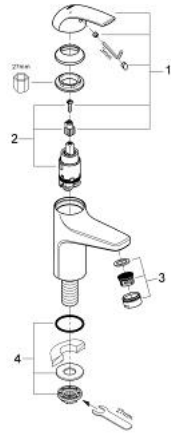

## 32 809 000 GROHE BAUCURVE PILLAR TAP

### MÔ TẢ SẢN PHẨM

- Colour: chrome
- Vòi chậu tay gạt
- Cần kim loại
- Lõi van ceramic GROHE Longlife 28 mm
- Bề mặt Chrome GROHE Long-Life
- Đầu vòi lọc
- Đai ốc cố định

## 32 809 000 GROHE BAUCURVE PILLAR TAP

**PHỤ KIỆN LẮP ĐẶT**, tháng tám 2009 – now

1: Lever (Order-nr. 46699000)

2: Cartridge (Order-nr. 46580000)

3: Mousseur (Order-nr. 13952000)

4: Shank mounting kit (Order-nr. 45004000)