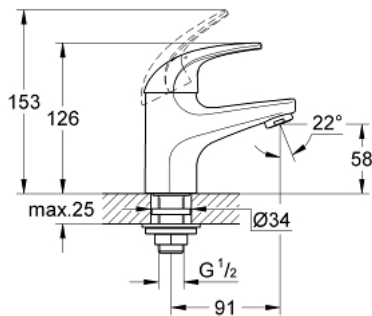

## 32 809 000 GROHE BAUCURVE PILLAR TAP

### MÔ TẢ SẢN PHẨM

- Colour: chrome
- Vòi chậu tay gạt
- Cần kim loại
- Lõi van ceramic GROHE Longlife 28 mm
- Bề mặt Chrome GROHE Long-Life
- Đầu vòi lọc
- Đai ốc cố định

## 32 809 000 GROHE BAUCURVE PILLAR TAP

**PHỤ KIỆN LẮP ĐẶT**, tháng tám 2009 – now

1: Lever (Order-nr. 46699000)

2: Cartridge (Order-nr. 46580000)

3: Mousseur (Order-nr. 13952000)

4: Shank mounting kit (Order-nr. 45004000)