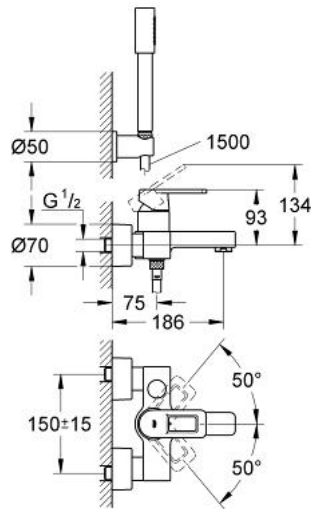

## 32 639 000 **QUADRA SINGLE-LEVER BATH/SHOWER MIXER**

### **MÔ TẢ SẢN PHẨM**

- Colour: chrome
- Thiết kế treo tường
- Lõi van ceramic GROHE SilkMove 46 mm
- Bề mặt Chrome GROHE Long-Life
- Bộ giới hạn lưu lượng điều chỉnh được
- Bộ chuyển đổi tự động: sen bồn/tay sen
- Đầu vòi lọc
- Miệng vòi dưới 1/2" tích hợp van một chiều
- Kèm theo đầu nối dây sen
- Bảo vệ chống chảy ngược
- Bộ vòi sen bao gồm:
  - handshower 28 034 000
  - wall shower holder
  - Dây sen dài 1500 mm

### **PHỤ KIỆN LẮP ĐẶT**, tháng bảy 2012 – now

- 1: Lever (Order-nr. 46636000)
- 2: Shield (Order-nr. 46584000)
- 3: Cartridge (Order-nr. 46048000)
- 4: Diverter knob (Order-nr. 46585000)
- 5: Diverter (Order-nr. 08915000)
- 6: Mousseur (Order-nr. 13927000)
- 7: Screw joint (Order-nr. 45044000)
- 8: S-union (Order-nr. 12693000)
- 9: Non-return valve (Order-nr. 08565000)
- 10: Dirt strainer (Order-nr. 0700200M)
- 11: Temperature limiter (Order-nr. 46375000)\*
- 12: Extension set 1/2", 30 mm (Order-nr. 46238000)\*
- 13: Special spanner (Order-nr. 19377000)\*