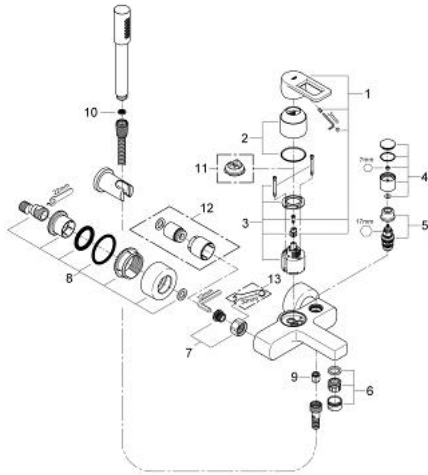

## 32 639 000 **QUADRA SINGLE-LEVER BATH/SHOWER MIXER**

### **MÔ TẢ SẢN PHẨM**

- Colour: chrome
- Thiết kế treo tường
- Lõi van ceramic GROHE SilkMove 46 mm
- Bề mặt Chrome GROHE Long-Life
- Bộ giới hạn lưu lượng điều chỉnh được
- Bộ chuyển đổi tự động: sen bồn/tay sen
- Đầu vòi lọc
- Miệng vòi dưới 1/2" tích hợp van một chiều
- Kèm theo đầu nối dây sen
- Bảo vệ chống chảy ngược
- Bộ vòi sen bao gồm:
  - handshower 28 034 000
  - wall shower holder
  - Dây sen dài 1500 mm

### **PHỤ KIỆN LẮP ĐẶT**, tháng bảy 2012 – now

- 1: Lever (Order-nr. 46636000)
- 2: Shield (Order-nr. 46584000)
- 3: Cartridge (Order-nr. 46048000)
- 4: Diverter knob (Order-nr. 46585000)
- 5: Diverter (Order-nr. 08915000)
- 6: Mousseur (Order-nr. 13927000)
- 7: Screw joint (Order-nr. 45044000)
- 8: S-union (Order-nr. 12693000)
- 9: Non-return valve (Order-nr. 08565000)
- 10: Dirt strainer (Order-nr. 0700200M)
- 11: Temperature limiter (Order-nr. 46375000)\*
- 12: Extension set 1/2", 30 mm (Order-nr. 46238000)\*
- 13: Special spanner (Order-nr. 19377000)\*