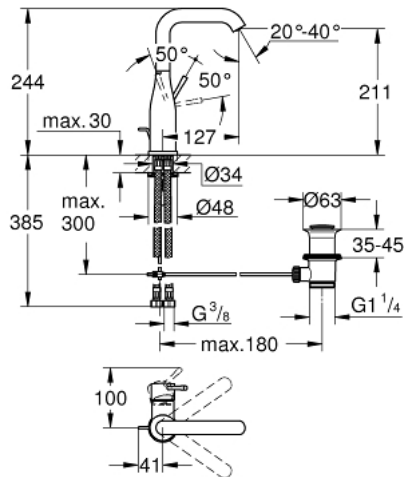

32 628 001 ESSENCE SINGLE-LEVER BASIN MIXER 1/2" L-SIZE

MÔ TẢ SẢN PHẨM

- Colour: chrome
- Vòi chậu tay gạt
- Cần kim loại
- Lõi van ceramic GROHE SilkMove 28 mm
- Kèm theo bộ giới hạn nhiệt độ
- Bề mặt Chrome GROHE Long-Life
- Đầu vòi lọc GROHE EcoJoy giới hạn lưu lượng ở mức 5,7 lít/phút
- Đầu vòi lọc điều chỉnh được GROHE AquaGuide
- Hệ thống lắp đặt GROHE FastFixation Plus
- Vòi phun quay được có đầu vòi lọc và bộ hạn chế dừng cấp nước
- Bộ xả chậu 1 1/4"
- Dây cấp linh hoạt
- Áp suất tối thiểu 1,0 bar

32 628 001 ESSENCE SINGLE-LEVER BASIN MIXER 1/2" L-SIZE

PHỤ KIỆN LẮP ĐẶT, tháng tám 2016 – now

- 1: Lever (Order-nr. 46919000)
- 2: Cartridge (Order-nr. 46580000)
- 3: Swivel tube spout (Order-nr. 13374000)
- 3.1: Spray plate (Order-nr. 48270000)
- 3.2: O-ring dia. 13.5x2.75 mm (Order-nr. 0128500M)
- 3.3: Safety ring (Order-nr. 4826600M)
- 4: Pop-up rod (Order-nr. 46739000)
- 5: Shank mounting kit (Order-nr. 46645000)
- 6: Pop-up waste set 1 1/4" (Order-nr. 28910000)
- 6.1: Plug (Order-nr. 07182000)
- 6.2: Eccentric rod (Order-nr. 07052000)
- 7: Connection hose (Order-nr. 46255000)
- 8: Mounting wrench (Order-nr. 19017000)*
- 9: Eccentric rod (Order-nr. 07341000)*