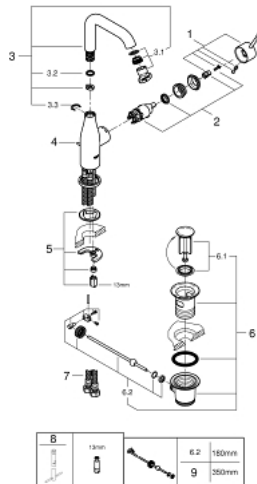

32 628 001 ESSENCE SINGLE-LEVER BASIN MIXER 1/2" L-SIZE

MÔ TẢ SẢN PHẨM

- Colour: chrome
- Vòi chậu tay gạt
- Cần kim loại
- Lõi van ceramic GROHE SilkMove 28 mm
- Kèm theo bộ giới hạn nhiệt độ
- Bề mặt Chrome GROHE Long-Life
- Đầu vòi lọc GROHE EcoJoy giới hạn lưu lượng ở mức 5,7 lít/phút
- Đầu vòi lọc điều chỉnh được GROHE AquaGuide
- Hệ thống lắp đặt GROHE FastFixation Plus
- Vòi phun quay được có đầu vòi lọc và bộ hạn chế dừng cấp nước
- Bộ xả chậu 1 1/4"
- Dây cấp linh hoạt
- Áp suất tối thiểu 1,0 bar

32 628 001 ESSENCE SINGLE-LEVER BASIN MIXER 1/2" L-SIZE

PHỤ KIỆN LẮP ĐẶT, tháng tám 2016 – now

- 1: Lever (Order-nr. 46919000)
- 2: Cartridge (Order-nr. 46580000)
- 3: Swivel tube spout (Order-nr. 13374000)
- 3.1: Spray plate (Order-nr. 48270000)
- 3.2: O-ring dia. 13.5x2.75 mm (Order-nr. 0128500M)
- 3.3: Safety ring (Order-nr. 4826600M)
- 4: Pop-up rod (Order-nr. 46739000)
- 5: Shank mounting kit (Order-nr. 46645000)
- 6: Pop-up waste set 1 1/4" (Order-nr. 28910000)
- 6.1: Plug (Order-nr. 07182000)
- 6.2: Eccentric rod (Order-nr. 07052000)
- 7: Connection hose (Order-nr. 46255000)
- 8: Mounting wrench (Order-nr. 19017000)*
- 9: Eccentric rod (Order-nr. 07341000)*