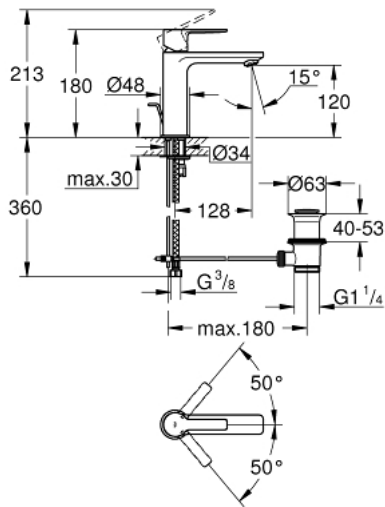

32 114 001 LINEARE SINGLE-LEVER BASIN MIXER S-SIZE

MÔ TẢ SẢN PHẨM

- Colour: chrome
- Vòi chậu tay gạt
- Cần kim loại
- Lõi van ceramic GROHE SilkMove 28 mm
- Kèm theo bộ giới hạn nhiệt độ
- Bề mặt Chrome GROHE Long-Life
- Đầu vòi lọc GROHE EcoJoy SpeedClean giới hạn lưu lượng ở mức 5,7 lít/phút
- Hệ thống lắp đặt GROHE FastFixation Plus
- Bộ xả chậu 1 1/4"
- Dây cấp linh hoạt

32 114 001 LINEARE SINGLE-LEVER BASIN MIXER S-SIZE

PHỤ KIỆN LẮP ĐẶT, tháng bảy 2016 – now

- 1: Lever (Order-nr. 46980000)
- 2: Shield (Order-nr. 46581000)
- 3: Fitting ring (Order-nr. 07419000)
- 4: Cartridge (Order-nr. 46580000)
- 5: Mousseur (Order-nr. 48159000)
- 6: Pop-up rod (Order-nr. 46739000)
- 7: Shank mounting kit (Order-nr. 46645000)
- 8: Pop-up waste set 1 1/4" (Order-nr. 28910000)
- 8.1: Plug (Order-nr. 07182000)
- 8.2: Eccentric rod (Order-nr. 07052000)
- 9: Mounting wrench (Order-nr. 19017000)*
- 10: Eccentric rod (Order-nr. 07341000)*