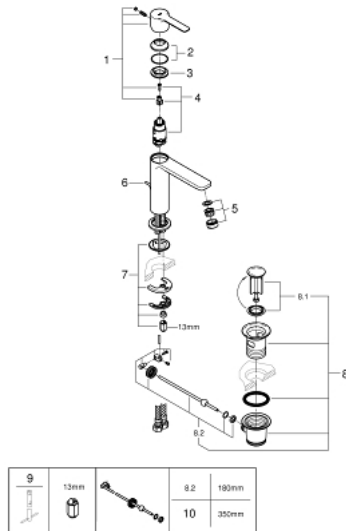

32 114 001 LINEARE SINGLE-LEVER BASIN MIXER S-SIZE

MÔ TẢ SẢN PHẨM

- Colour: chrome
- Vòi chậu tay gạt
- Cần kim loại
- Lõi van ceramic GROHE SilkMove 28 mm
- Kèm theo bộ giới hạn nhiệt độ
- Bề mặt Chrome GROHE Long-Life
- Đầu vòi lọc GROHE EcoJoy SpeedClean giới hạn lưu lượng ở mức 5,7 lít/phút
- Hệ thống lắp đặt GROHE FastFixation Plus
- Bộ xả chậu 1 1/4"
- Dây cấp linh hoạt

32 114 001 LINEARE SINGLE-LEVER BASIN MIXER S-SIZE

PHỤ KIỆN LẮP ĐẶT, tháng bảy 2016 – now

- 1: Lever (Order-nr. 46980000)
- 2: Shield (Order-nr. 46581000)
- 3: Fitting ring (Order-nr. 07419000)
- 4: Cartridge (Order-nr. 46580000)
- 5: Mousseur (Order-nr. 48159000)
- 6: Pop-up rod (Order-nr. 46739000)
- 7: Shank mounting kit (Order-nr. 46645000)
- 8: Pop-up waste set 1 1/4" (Order-nr. 28910000)
- 8.1: Plug (Order-nr. 07182000)
- 8.2: Eccentric rod (Order-nr. 07052000)
- 9: Mounting wrench (Order-nr. 19017000)*
- 10: Eccentric rod (Order-nr. 07341000)*