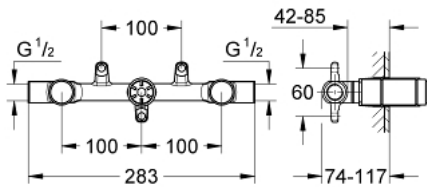

29 025 000 TWO-HANDLE MIXER, CONCEALED BODY

MÔ TẢ SẢN PHẨM

- for 3-hole wash-basin mixer
- Thiết kế âm tường
- Không gồm vòi đặt sàn
- for 3-hole wash-basin mixer
- Đồng thau khử kẽm
- Thiết bị lắp đặt

29 025 000 TWO-HANDLE MIXER, CONCEALED BODY

PHỤ KIỆN LẮP ĐẶT, tháng năm 2007 – now

1: Ceramic headpart, 1/2" (Order-nr. 45883000)

1.1: O-ring $\varnothing 18.2 \times \varnothing 1.7$ (Order-nr. 0392400M)

2: Ceramic headpart, 1/2" (Order-nr. 45882000)

2.1: O-ring $\varnothing 18.2 \times \varnothing 1.7$ (Order-nr. 0392400M)

3: Seat (Order-nr. 45023000)