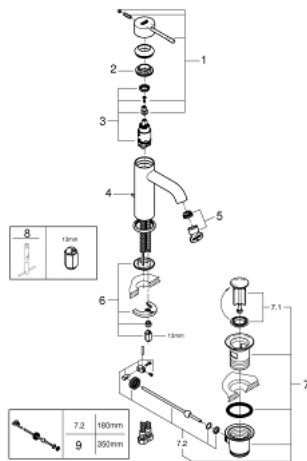

## 23 589 001 ESSENCE SINGLE-LEVER BASIN MIXER S-SIZE

### MÔ TẢ SẢN PHẨM

- Colour: chrome
- Vòi chậu tay gạt
- Cần kim loại
- Lõi van ceramic GROHE SilkMove 28 mm
- Kèm theo bộ giới hạn nhiệt độ
- Bề mặt Chrome GROHE Long-Life
- Đầu vòi lọc GROHE EcoJoy giới hạn lưu lượng ở mức 5,7 lít/phút
- Đầu vòi lọc điều chỉnh được GROHE AquaGuide
- Hệ thống lắp đặt GROHE FastFixation Plus
- Bộ xả chậu 1 1/4"
- Dây cấp linh hoạt

### PHỤ KIỆN LẮP ĐẶT, tháng ba 2015 – now

- 1: Lever (Order-nr. 46917000)
  - 2: Fitting ring (Order-nr. 46715000)
  - 3: Cartridge (Order-nr. 46580000)
  - 4: Pop-up rod (Order-nr. 46739000)
  - 5: Spray plate (Order-nr. 48270000)
  - 6: Shank mounting kit (Order-nr. 46645000)
  - 7: Pop-up waste set 1 1/4" (Order-nr. 28910000)
  - 7.1: Plug (Order-nr. 07182000)
  - 7.2: Eccentric rod (Order-nr. 07052000)
  - 8: Mounting wrench (Order-nr. 19017000)\*
  - 9: Eccentric rod (Order-nr. 07341000)\*
- \* Phụ kiện đặc biệt