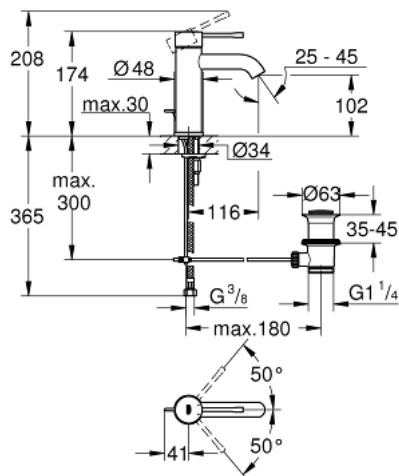

## 23 589 001 ESSENCE SINGLE-LEVER BASIN MIXER S-SIZE

### MÔ TẢ SẢN PHẨM

- Colour: chrome
- Vòi chậu tay gạt
- Cần kim loại
- Lõi van ceramic GROHE SilkMove 28 mm
- Kèm theo bộ giới hạn nhiệt độ
- Bề mặt Chrome GROHE Long-Life
- Đầu vòi lọc GROHE EcoJoy giới hạn lưu lượng ở mức 5,7 lít/phút
- Đầu vòi lọc điều chỉnh được GROHE AquaGuide
- Hệ thống lắp đặt GROHE FastFixation Plus
- Bộ xả chậu 1 1/4"
- Dây cấp linh hoạt

### PHỤ KIỆN LẮP ĐẶT, tháng ba 2015 – now

- 1: Lever (Order-nr. 46917000)
  - 2: Fitting ring (Order-nr. 46715000)
  - 3: Cartridge (Order-nr. 46580000)
  - 4: Pop-up rod (Order-nr. 46739000)
  - 5: Spray plate (Order-nr. 48270000)
  - 6: Shank mounting kit (Order-nr. 46645000)
  - 7: Pop-up waste set 1 1/4" (Order-nr. 28910000)
  - 7.1: Plug (Order-nr. 07182000)
  - 7.2: Eccentric rod (Order-nr. 07052000)
  - 8: Mounting wrench (Order-nr. 19017000)\*
  - 9: Eccentric rod (Order-nr. 07341000)\*
- \* Phụ kiện đặc biệt