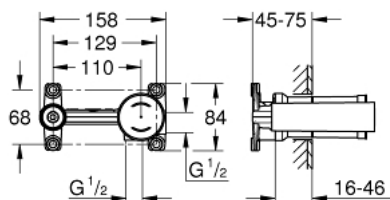

23 571 000 SINGLE-LEVER MIXER 1/2", UNIVERSAL CONCEALED BODY

MÔ TẢ SẢN PHẨM

- Sử dụng cho vòi chậu rửa 2 lỗ treo tường
- Thiết kế âm tường
- Không gồm vòi đặt sàn
- Lõi van ceramic GROHE SilkMove 35 mm
- Bộ giới hạn lưu lượng điều chỉnh được
- Kèm theo bộ giới hạn nhiệt độ
- Có thể đặt vòi phun ở bên trái hoặc bên phải
- Đồng thau khử kẽm
- Thiết bị lắp đặt
- Cho phép chống thấm tường xung quanh
- Có ống bọc kín

23 571 000 SINGLE-LEVER MIXER 1/2", UNIVERSAL CONCEALED BODY

PHỤ KIỆN LẮP ĐẶT, tháng một 2015 – now

1: Cartridge (Order-nr. 46374000)

2: Socket spanner (Order-nr. 19332000)*

3: Extension (Order-nr. 46943000)*