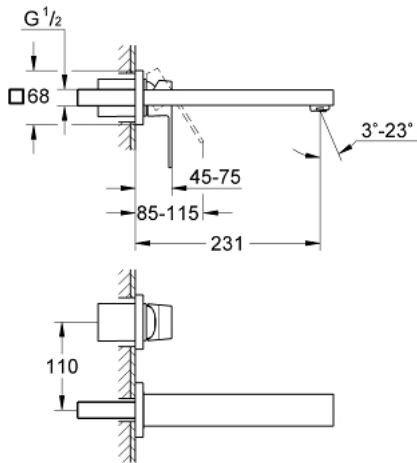

23 447 000 EUROCUBE 2-HOLE BASIN MIXER M-SIZE

MÔ TẢ SẢN PHẨM

- Colour: chrome
- Thiết kế treo tường
- Lắp cùng với bộ âm tường
- Sử dụng cho mã sản phẩm 23 200
- Không có thân vòi âm tường
- Kèm theo cần đỡ kim loại
- Cần kim loại
- Bề mặt Chrome GROHE Long-Life
- Đầu vòi lọc điều chỉnh được GROHE AquaGuide giới hạn lưu lượng ở mức 5,7 lít/phút
- Khoảng cách tâm 2 tay vặn 110 mm
- Vòi xả dài 231 mm

23 447 000 **EUROCUBE 2-HOLE BASIN MIXER**
M-SIZE

PHỤ KIỆN LẮP ĐẶT, tháng chín 2013 – now

1: Lever (Order-nr. 46802000)

2: Flow straightener (Order-nr. 64451000)

3: Extension (Order-nr. 46627000)*

* Phụ kiện đặc biệt