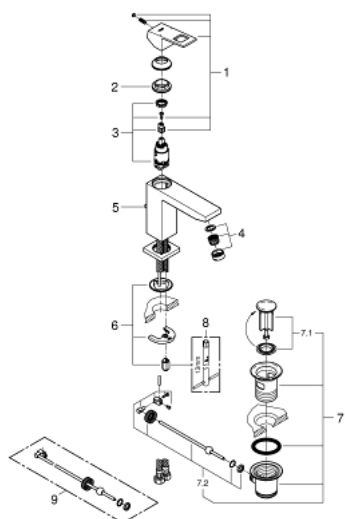

23 445 000 EUROCUBE SINGLE-LEVER BASIN MIXER 1/2" M-SIZE

MÔ TẢ SẢN PHẨM

- Colour: chrome
- Vòi chậu tay gạt
- Cần kim loại
- Lõi van ceramic GROHE SilkMove 28 mm
- Kèm theo bộ giới hạn nhiệt độ
- Bề mặt Chrome GROHE Long-Life
- Đầu vòi lọc GROHE EcoJoy SpeedClean giới hạn lưu lượng ở mức 5,7 lít/phút
- Hệ thống lắp đặt GROHE FastFixation Plus
- Bộ xả chậu 1 1/4"
- Dây cấp linh hoạt
- Áp suất tối thiểu 1,0 bar

23 445 000 EUROCUBE SINGLE-LEVER BASIN MIXER 1/2" M-SIZE

PHỤ KIỆN LẮP ĐẶT , tháng chín 2013 – now

- 1: Lever (Order-nr. 46786000)
 - 2: Fitting ring (Order-nr. 46715000)
 - 3: Cartridge (Order-nr. 46580000)
 - 4: Mousseur (Order-nr. 48159000)
 - 5: Pop-up rod (Order-nr. 46787000)
 - 6: Shank mounting kit (Order-nr. 46645000)
 - 7: Pop-up waste set 1 1/4" (Order-nr. 28910000)
 - 7.1: Plug (Order-nr. 07182000)
 - 7.2: Eccentric rod (Order-nr. 07052000)
 - 8: Mounting wrench (Order-nr. 19017000)*
 - 9: Eccentric rod (Order-nr. 07341000)*
- * Phụ kiện đặc biệt