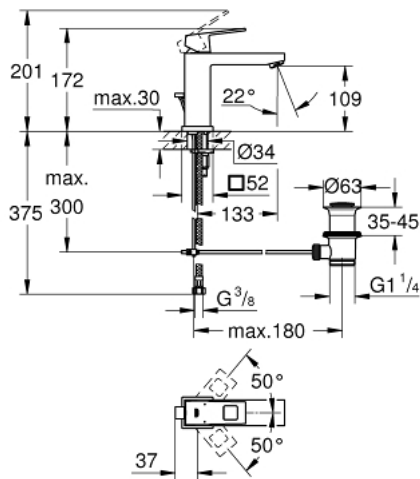

23 445 000 EUROCUBE SINGLE-LEVER BASIN MIXER 1/2" M-SIZE

MÔ TẢ SẢN PHẨM

- Colour: chrome
- Vòi chậu tay gạt
- Cần kim loại
- Lõi van ceramic GROHE SilkMove 28 mm
- Kèm theo bộ giới hạn nhiệt độ
- Bề mặt Chrome GROHE Long-Life
- Đầu vòi lọc GROHE EcoJoy SpeedClean giới hạn lưu lượng ở mức 5,7 lít/phút
- Hệ thống lắp đặt GROHE FastFixation Plus
- Bộ xả chậu 1 1/4"
- Dây cấp linh hoạt
- Áp suất tối thiểu 1,0 bar

23 445 000 EUROCUBE SINGLE-LEVER BASIN MIXER 1/2" M-SIZE

PHỤ KIỆN LẮP ĐẶT , tháng chín 2013 – now

- 1: Lever (Order-nr. 46786000)
 - 2: Fitting ring (Order-nr. 46715000)
 - 3: Cartridge (Order-nr. 46580000)
 - 4: Mousseur (Order-nr. 48159000)
 - 5: Pop-up rod (Order-nr. 46787000)
 - 6: Shank mounting kit (Order-nr. 46645000)
 - 7: Pop-up waste set 1 1/4" (Order-nr. 28910000)
 - 7.1: Plug (Order-nr. 07182000)
 - 7.2: Eccentric rod (Order-nr. 07052000)
 - 8: Mounting wrench (Order-nr. 19017000)*
 - 9: Eccentric rod (Order-nr. 07341000)*
- * Phụ kiện đặc biệt