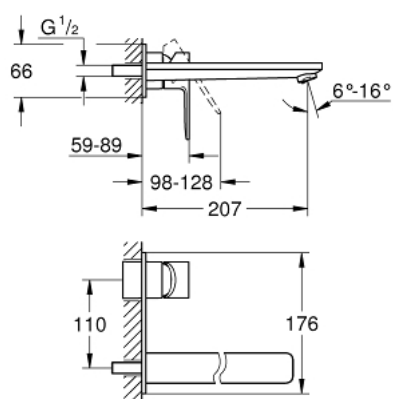

## 23 444 001 LINEARE 2-HOLE BASIN MIXER L-SIZE

### MÔ TẢ SẢN PHẨM

- Colour: chrome
- Thiết kế treo tường
- Lắp cùng với bộ âm tường
- Sử dụng cho mã sản phẩm 23 571 000
- Không có thân vòi âm tường
- Nắp che kim loại
- Cần kim loại
- Bề mặt Chrome GROHE Long-Life
- Đầu vòi lọc GROHE EcoJoy giới hạn lưu lượng ở mức 5,7 lít/phút
- Đầu vòi lọc điều chỉnh được GROHE AquaGuide
- Khoảng cách tâm 2 tay vặn 110 mm
- Vòi vuông xa 207 mm
- Áp suất tối thiểu 1,0 bar

23 444 001 **LINEARE 2-HOLE BASIN MIXER**  
**L-SIZE**

**PHỤ KIỆN LẮP ĐẶT**, tháng tám 2016 – now

1: Lever (Order-nr. 46982000)

2: Flow straightener (Order-nr. 46837000)

3: Extension (Order-nr. 46943000)\*