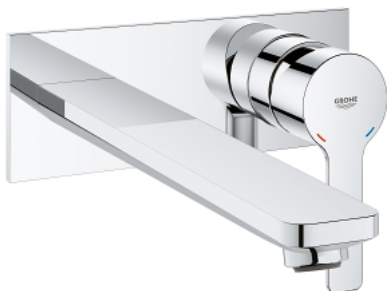

## 23 444 001 LINEARE 2-HOLE BASIN MIXER L-SIZE

### MÔ TẢ SẢN PHẨM

- Colour: chrome
- Thiết kế treo tường
- Lắp cùng với bộ âm tường
- Sử dụng cho mã sản phẩm 23 571 000
- Không có thân vòi âm tường
- Nắp che kim loại
- Cần kim loại
- Bề mặt Chrome GROHE Long-Life
- Đầu vòi lọc GROHE EcoJoy giới hạn lưu lượng ở mức 5,7 lít/phút
- Đầu vòi lọc điều chỉnh được GROHE AquaGuide
- Khoảng cách tâm 2 tay vặn 110 mm
- Vòi vuông xa 207 mm
- Áp suất tối thiểu 1,0 bar

23 444 001 **LINEARE 2-HOLE BASIN MIXER**  
**L-SIZE**

**PHỤ KIỆN LẮP ĐẶT**, tháng tám 2016 – now

1: Lever (Order-nr. 46982000)

2: Flow straightener (Order-nr. 46837000)

3: Extension (Order-nr. 46943000)\*