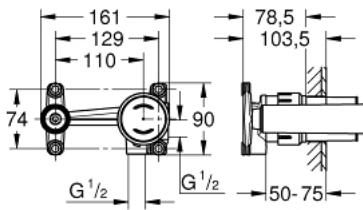

23 429 000 JOYSTICK MIXER 1/2", CONCEALED BODY

MÔ TẢ SẢN PHẨM

- Sử dụng cho vòi chậu rửa 2 lỗ treo tường
- Không gồm vòi đặt sàn
- Lõi van cần điều khiển GROHE FeatherControl
- Thiết kế âm tường
- Thiết bị lắp đặt
- Đồng thau khử kẽm
- Áp suất tối thiểu 1,0 bar
- Cho phép chống thấm tường xung quanh
- Có ống bọc kín

23 429 000 **JOYSTICK MIXER 1/2", CONCEALED BODY**

PHỤ KIỆN LẮP ĐẶT, tháng tám 2013 – now

1: Cartridge (Order-nr. 46907000)