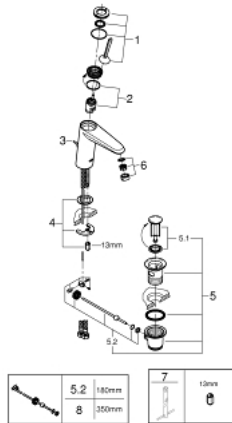

23 427 000 **EURODISC JOY SINGLE-LEVER BASIN MIXER 1/2"**
M-SIZE

MÔ TẢ SẢN PHẨM

- Colour: chrome
- Vòi chậu tay gạt
- Cần kim loại
- Lõi van cần điều khiển GROHE FeatherControl
- Bề mặt Chrome GROHE Long-Life
- Đầu vòi lọc GROHE EcoJoy SpeedClean giới hạn lưu lượng ở mức 5,7 lít/phút
- Hệ thống lắp đặt GROHE FastFixation Plus
- Bộ xả chậu 1 1/4"
- Dây cấp linh hoạt
- Áp suất tối thiểu 1,0 bar

23 427 000 **EURODISC JOY SINGLE-LEVER BASIN MIXER 1/2"**
M-SIZE

PHỤ KIỆN LẮP ĐẶT, tháng tám 2013 – now

- 1: Lever (Order-nr. 46906000)
- 2: Cartridge (Order-nr. 46907000)
- 3: Pop-up rod (Order-nr. 46739000)
- 4: Shank mounting kit (Order-nr. 46645000)
- 5: Pop-up waste set 1 1/4" (Order-nr. 28910000)
- 5.1: Plug (Order-nr. 07182000)
- 5.2: Eccentric rod (Order-nr. 07052000)
- 6: Mousseur (Order-nr. 48159000)
- 7: Mounting wrench (Order-nr. 19017000)*
- 8: Eccentric rod (Order-nr. 07341000)*