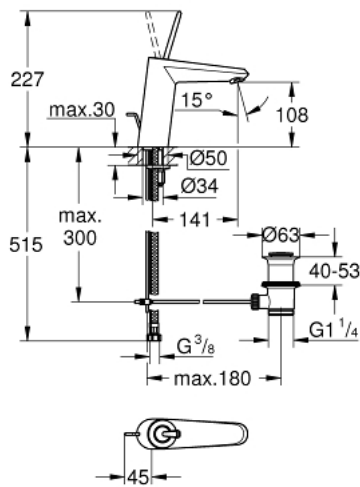

23 427 000 **EURODISC JOY SINGLE-LEVER BASIN MIXER 1/2"**
M-SIZE

MÔ TẢ SẢN PHẨM

- Colour: chrome
- Vòi chậu tay gạt
- Cần kim loại
- Lõi van cần điều khiển GROHE FeatherControl
- Bề mặt Chrome GROHE Long-Life
- Đầu vòi lọc GROHE EcoJoy SpeedClean giới hạn lưu lượng ở mức 5,7 lít/phút
- Hệ thống lắp đặt GROHE FastFixation Plus
- Bộ xả chậu 1 1/4"
- Dây cấp linh hoạt
- Áp suất tối thiểu 1,0 bar

23 427 000 **EURODISC JOY SINGLE-LEVER BASIN MIXER 1/2"**
M-SIZE

PHỤ KIỆN LẮP ĐẶT, tháng tám 2013 – now

- 1: Lever (Order-nr. 46906000)
- 2: Cartridge (Order-nr. 46907000)
- 3: Pop-up rod (Order-nr. 46739000)
- 4: Shank mounting kit (Order-nr. 46645000)
- 5: Pop-up waste set 1 1/4" (Order-nr. 28910000)
- 5.1: Plug (Order-nr. 07182000)
- 5.2: Eccentric rod (Order-nr. 07052000)
- 6: Mousseur (Order-nr. 48159000)
- 7: Mounting wrench (Order-nr. 19017000)*
- 8: Eccentric rod (Order-nr. 07341000)*