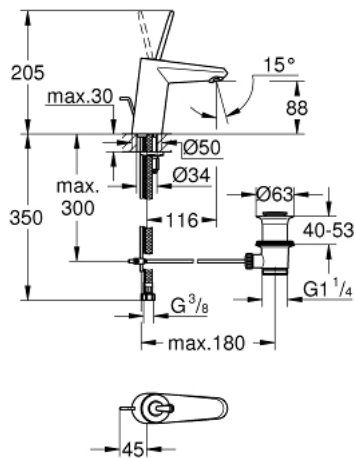

23 425 000 EURODISC JOY SINGLE-LEVER BASIN MIXER S-SIZE

MÔ TẢ SẢN PHẨM

- Colour: chrome
- Vòi chậu tay gạt
- Cần kim loại
- Lõi van cần điều khiển GROHE FeatherControl
- Bề mặt Chrome GROHE Long-Life
- Đầu vòi lọc GROHE EcoJoy SpeedClean giới hạn lưu lượng ở mức 5,7 lít/phút
- Hệ thống lắp đặt GROHE FastFixation Plus
- Bộ xả chậu 1 1/4"
- Dây cấp linh hoạt
- Áp suất tối thiểu 1,0 bar

23 425 000 EURODISC JOY SINGLE-LEVER BASIN MIXER S-SIZE

PHỤ KIỆN LẮP ĐẶT, tháng tám 2013 – now

- 1: Lever (Order-nr. 46906000)
- 2: Cartridge (Order-nr. 46907000)
- 3: Pop-up rod (Order-nr. 46739000)
- 4: Shank mounting kit (Order-nr. 46645000)
- 5: Pop-up waste set 1 1/4" (Order-nr. 28910000)
- 5.1: Plug (Order-nr. 07182000)
- 5.2: Eccentric rod (Order-nr. 07052000)
- 6: Mousseur (Order-nr. 48159000)
- 7: Mounting wrench (Order-nr. 19017000)*
- 8: Eccentric rod (Order-nr. 07341000)*