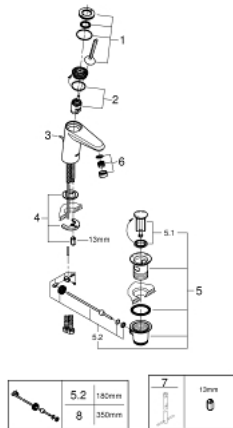

23 425 000 EURODISC JOY SINGLE-LEVER BASIN MIXER S-SIZE

MÔ TẢ SẢN PHẨM

- Colour: chrome
- Vòi chậu tay gạt
- Cần kim loại
- Lõi van cần điều khiển GROHE FeatherControl
- Bề mặt Chrome GROHE Long-Life
- Đầu vòi lọc GROHE EcoJoy SpeedClean giới hạn lưu lượng ở mức 5,7 lít/phút
- Hệ thống lắp đặt GROHE FastFixation Plus
- Bộ xả chậu 1 1/4"
- Dây cấp linh hoạt
- Áp suất tối thiểu 1,0 bar

23 425 000 EURODISC JOY SINGLE-LEVER BASIN MIXER S-SIZE

PHỤ KIỆN LẮP ĐẶT, tháng tám 2013 – now

- 1: Lever (Order-nr. 46906000)
- 2: Cartridge (Order-nr. 46907000)
- 3: Pop-up rod (Order-nr. 46739000)
- 4: Shank mounting kit (Order-nr. 46645000)
- 5: Pop-up waste set 1 1/4" (Order-nr. 28910000)
- 5.1: Plug (Order-nr. 07182000)
- 5.2: Eccentric rod (Order-nr. 07052000)
- 6: Mousseur (Order-nr. 48159000)
- 7: Mounting wrench (Order-nr. 19017000)*
- 8: Eccentric rod (Order-nr. 07341000)*