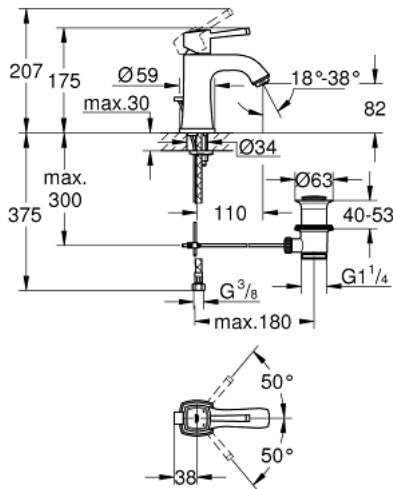

23 303 IG0 GRANDERA SINGLE-LEVER BASIN MIXER 1/2" M-SIZE

MÔ TẢ SẢN PHẨM

- Colour: chrome/gold
- Vòi chậu tay gạt
- Lõi van ceramic GROHE SilkMove 28 mm
- Bộ giới hạn nhiệt độ
- Bề mặt Chrome GROHE Long-Life
- Công nghệ GROHE EcoJoy tiết kiệm nước và đảm bảo lưu lượng hoàn hảo
- Hệ thống lắp đặt nhanh GROHE FastFixation
- Đầu vòi lọc điều chỉnh được GROHE AquaGuide giới hạn lưu lượng ở mức 5,7 lít/phút
- Bộ xả chậu 1 1/4"
- Dây cấp linh hoạt
- Áp suất tối thiểu 1,0 bar

23 303 IG0 GRANDERA SINGLE-LEVER BASIN MIXER 1/2" M-SIZE

PHỤ KIỆN LẮP ĐẶT , tháng một 2012 – now

- 1: Lever (Order-nr. 46836IG0)
- 2: Fitting ring (Order-nr. 46715000)
- 3: Cartridge (Order-nr. 46580000)
- 4: Flow straightener (Order-nr. 46837G00)
- 5: Pop-up rod (Order-nr. 46787000)
- 6: Shank mounting kit (Order-nr. 46671000)
- 7: Pop-up waste set 1 1/4" (Order-nr. 28910000)
- 7.1: Plug (Order-nr. 07182000)
- 7.2: Eccentric rod (Order-nr. 07052000)
- 8: Mounting wrench (Order-nr. 19017000)*
- 9: Eccentric rod (Order-nr. 07341000)*