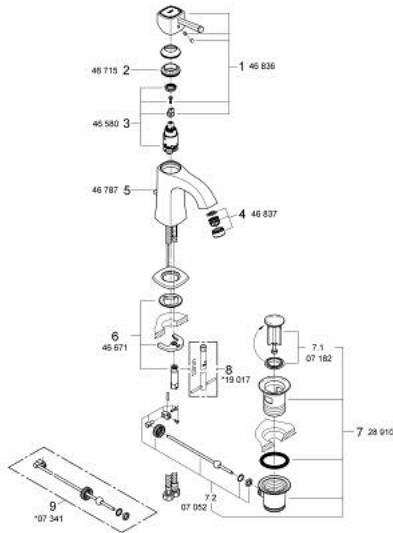

23 303 IG0 GRANDERA SINGLE-LEVER BASIN MIXER 1/2" M-SIZE

MÔ TẢ SẢN PHẨM

- Colour: chrome/gold
- Vòi chậu tay gạt
- Lõi van ceramic GROHE SilkMove 28 mm
- Bộ giới hạn nhiệt độ
- Bề mặt Chrome GROHE Long-Life
- Công nghệ GROHE EcoJoy tiết kiệm nước và đảm bảo lưu lượng hoàn hảo
- Hệ thống lắp đặt nhanh GROHE FastFixation
- Đầu vòi lọc điều chỉnh được GROHE AquaGuide giới hạn lưu lượng ở mức 5,7 lít/phút
- Bộ xả chậu 1 1/4"
- Dây cấp linh hoạt
- Áp suất tối thiểu 1,0 bar

23 303 IG0 GRANDERA SINGLE-LEVER BASIN MIXER 1/2" M-SIZE

PHỤ KIỆN LẮP ĐẶT , tháng một 2012 – now

- 1: Lever (Order-nr. 46836IG0)
- 2: Fitting ring (Order-nr. 46715000)
- 3: Cartridge (Order-nr. 46580000)
- 4: Flow straightener (Order-nr. 46837G00)
- 5: Pop-up rod (Order-nr. 46787000)
- 6: Shank mounting kit (Order-nr. 46671000)
- 7: Pop-up waste set 1 1/4" (Order-nr. 28910000)
- 7.1: Plug (Order-nr. 07182000)
- 7.2: Eccentric rod (Order-nr. 07052000)
- 8: Mounting wrench (Order-nr. 19017000)*
- 9: Eccentric rod (Order-nr. 07341000)*