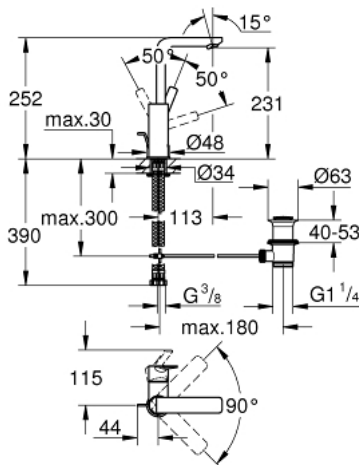

## 23 296 001 LINEARE SINGLE-LEVER BASIN MIXER 1/2" L-SIZE

### MÔ TẢ SẢN PHẨM

- Colour: chrome
- Vòi chậu tay gạt
- Cần kim loại
- Lõi van ceramic GROHE SilkMove 28 mm
- Kèm theo bộ giới hạn nhiệt độ
- Bề mặt Chrome GROHE Long-Life
- Đầu vòi lọc GROHE EcoJoy SpeedClean giới hạn lưu lượng ở mức 5,7 lít/phút
- Hệ thống lắp đặt GROHE FastFixation Plus
- Vòi phun quay được có đầu vòi lọc và bộ hạn chế dừng cấp nước
- Bộ xả chậu 1 1/4"
- Dây cấp linh hoạt
- Áp suất tối thiểu 1,0 bar

### PHỤ KIỆN LẮP ĐẶT , tháng bảy 2016 – now

- 1: Lever (Order-nr. 46984000)
- 2: Shield (Order-nr. 46581000)
- 3: Fitting ring (Order-nr. 07419000)
- 4: Cartridge (Order-nr. 46580000)
- 5: Mousseur (Order-nr. 48159000)
- 6: Pop-up rod (Order-nr. 46739000)
- 7: Shank mounting kit (Order-nr. 46645000)
- 8: Pop-up waste set 1 1/4" (Order-nr. 28910000)
- 8.1: Plug (Order-nr. 07182000)
- 8.2: Eccentric rod (Order-nr. 07052000)
- 9: Mounting wrench (Order-nr. 19017000)\*
- 10: Eccentric rod (Order-nr. 07341000)\*