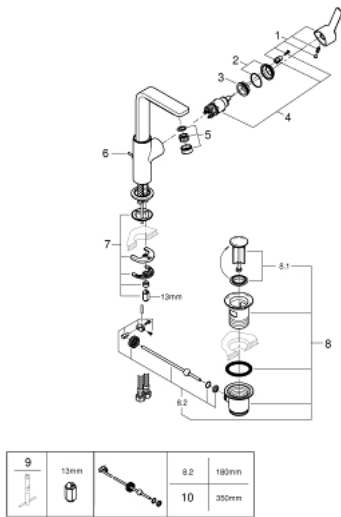

## 23 296 001 LINEARE SINGLE-LEVER BASIN MIXER 1/2" L-SIZE

### MÔ TẢ SẢN PHẨM

- Colour: chrome
- Vòi chậu tay gạt
- Cần kim loại
- Lõi van ceramic GROHE SilkMove 28 mm
- Kèm theo bộ giới hạn nhiệt độ
- Bề mặt Chrome GROHE Long-Life
- Đầu vòi lọc GROHE EcoJoy SpeedClean giới hạn lưu lượng ở mức 5,7 lít/phút
- Hệ thống lắp đặt GROHE FastFixation Plus
- Vòi phun quay được có đầu vòi lọc và bộ hạn chế dừng cấp nước
- Bộ xả chậu 1 1/4"
- Dây cấp linh hoạt
- Áp suất tối thiểu 1,0 bar

### PHỤ KIỆN LẮP ĐẶT , tháng bảy 2016 – now

- 1: Lever (Order-nr. 46984000)
- 2: Shield (Order-nr. 46581000)
- 3: Fitting ring (Order-nr. 07419000)
- 4: Cartridge (Order-nr. 46580000)
- 5: Mousseur (Order-nr. 48159000)
- 6: Pop-up rod (Order-nr. 46739000)
- 7: Shank mounting kit (Order-nr. 46645000)
- 8: Pop-up waste set 1 1/4" (Order-nr. 28910000)
- 8.1: Plug (Order-nr. 07182000)
- 8.2: Eccentric rod (Order-nr. 07052000)
- 9: Mounting wrench (Order-nr. 19017000)\*
- 10: Eccentric rod (Order-nr. 07341000)\*