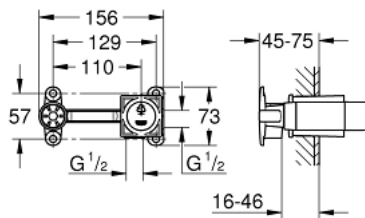

## 23 200 000 SINGLE-LEVER MIXER, CONCEALED BODY

### MÔ TẢ SẢN PHẨM

- Sử dụng cho vòi chậu rửa 2 lỗ treo tường
- Thiết kế âm tường
- Không gồm vòi đặt sàn
- Lõi van ceramic GROHE SilkMove 35 mm
- Bộ giới hạn lưu lượng điều chỉnh được
- Độ sâu lắp đặt 45 - 75 mm
- Đồng thau khử kẽm
- Thiết bị lắp đặt

## 23 200 000 SINGLE-LEVER MIXER, CONCEALED BODY

**PHỤ KIỆN LẮP ĐẶT**, tháng hai 2011 – tháng năm 2022

1: Cartridge (Order-nr. 46374000)

2: Socket spanner (Order-nr. 19332000)\*

\* Phụ kiện đặc biệt