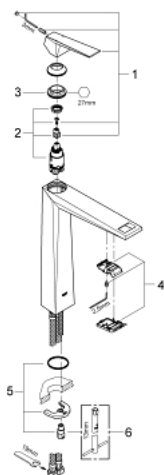

23 114 000 **ALLURE BRILLIANT SINGLE-LEVER BASIN MIXER 1/2"**
XL-SIZE

PHỤ KIỆN LẮP ĐẶT, tháng tám 2010 – now

- 1: Lever (Order-nr. 46793000)
- 2: Cartridge (Order-nr. 46580000)
- 3: Fitting ring (Order-nr. 46715000)
- 4: Race (Order-nr. 46794000)
- 5: Shank mounting kit (Order-nr. 46249000)
- 6: Mounting wrench (Order-nr. 19017000)*