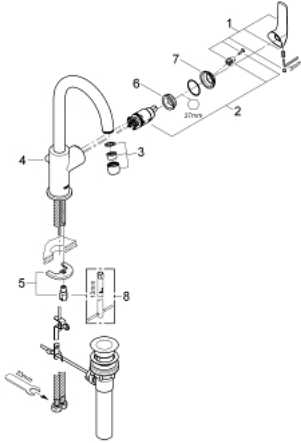

## 23 090 000 GROHE BAUCURVE SINGLE-LEVER BASIN MIXER

### PHỤ KIỆN LẮP ĐẶT , tháng năm 2012 – now

- 1: Lever (Order-nr. 46777000)
- 2: Cartridge (Order-nr. 46580000)
- 3: Mousseur (Order-nr. 13928000)
- 4: Pop-up rod (Order-nr. 06329000)
- 5: Shank mounting kit (Order-nr. 46249000)
- 6: Fitting ring (Order-nr. 07419000)
- 7: Shield (Order-nr. 46581000)
- 8: Mounting wrench (Order-nr. 19017000)\*