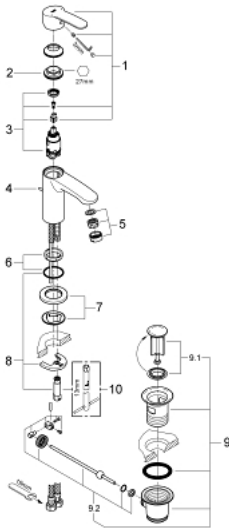

23 037 002 EUROSTYLE COSMOPOLITAN SINGLE-LEVER BASIN MIXER S-SIZE

MÔ TẢ SẢN PHẨM

- Colour: chrome
- Vòi chậu tay gạt
- Cần kim loại
- Lõi van ceramic GROHE SilkMove 28 mm
- Bề mặt Chrome GROHE Long-Life
- Hệ thống lắp đặt GROHE FastFixation có chân đỡ chính giữa
- Đầu vòi lọc
- Bộ xả chậu 1 1/4"
- Dây cấp linh hoạt

23 037 002 **EUROSTYLE COSMOPOLITAN SINGLE-LEVER BASIN MIXER
S-SIZE**

PHỤ KIỆN LẮP ĐẶT, tháng một 2012 – now

- 1: Lever (Order-nr. 46749000)
- 2: Fitting ring (Order-nr. 46715000)
- 3: Cartridge (Order-nr. 46580000)
- 4: Pop-up rod (Order-nr. 46739000)
- 5: Mousseur (Order-nr. 13929000)
- 6: Center ring (Order-nr. 46719000)
- 7: Base plate (Order-nr. 48165000)
- 8: Shank mounting kit (Order-nr. 46671000)
- 9: Pop-up waste set 1 1/4" (Order-nr. 28910000)
- 9.1: Plug (Order-nr. 07182000)
- 9.2: Eccentric rod (Order-nr. 07052000)
- 10: Mounting wrench (Order-nr. 19017000)*