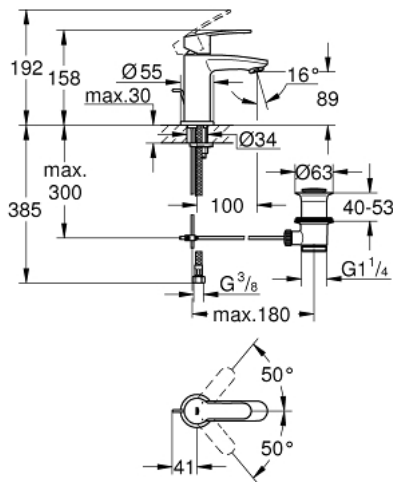

23 037 002 EUROSTYLE COSMOPOLITAN SINGLE-LEVER BASIN MIXER S-SIZE

MÔ TẢ SẢN PHẨM

- Colour: chrome
- Vòi chậu tay gạt
- Cần kim loại
- Lõi van ceramic GROHE SilkMove 28 mm
- Bề mặt Chrome GROHE Long-Life
- Hệ thống lắp đặt GROHE FastFixation có chân đỡ chính giữa
- Đầu vòi lọc
- Bộ xả chậu 1 1/4"
- Dây cấp linh hoạt

23 037 002 **EUROSTYLE COSMOPOLITAN SINGLE-LEVER BASIN MIXER
S-SIZE**

PHỤ KIỆN LẮP ĐẶT, tháng một 2012 – now

- 1: Lever (Order-nr. 46749000)
- 2: Fitting ring (Order-nr. 46715000)
- 3: Cartridge (Order-nr. 46580000)
- 4: Pop-up rod (Order-nr. 46739000)
- 5: Mousseur (Order-nr. 13929000)
- 6: Center ring (Order-nr. 46719000)
- 7: Base plate (Order-nr. 48165000)
- 8: Shank mounting kit (Order-nr. 46671000)
- 9: Pop-up waste set 1 1/4" (Order-nr. 28910000)
- 9.1: Plug (Order-nr. 07182000)
- 9.2: Eccentric rod (Order-nr. 07052000)
- 10: Mounting wrench (Order-nr. 19017000)*