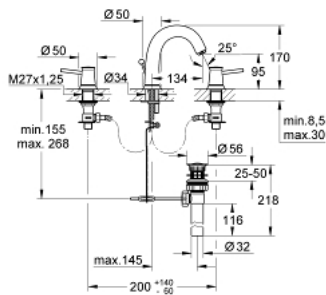

20 470 000 GROHE BAUCLASSIC 3-HOLE BASIN MIXER

MÔ TẢ SẢN PHẨM

- Colour: chrome
- Cần kim loại
- Lõi van ceramic
- Bề mặt Chrome GROHE Long-Life
- Vòi phun kèm đầu vòi lọc
- Bộ xả chịu 1 1/4"
- Dây cấp linh hoạt

20 470 000 GROHE BAUCLASSIC 3-HOLE BASIN MIXER

PHỤ KIỆN LẮP ĐẶT , tháng tám 2014 – now

- 1: Handle red (Order-nr. 48145000)
- 2: Handle blue (Order-nr. 48146000)
- 3: Ceramic headpart, 1/2" (Order-nr. 45882000)
- 3.1: O-ring $\varnothing 18.2 \times \varnothing 1.7$ (Order-nr. 0392400M)
- 4: Ceramic headpart, 1/2" (Order-nr. 45883000)
- 4.1: O-ring $\varnothing 18.2 \times \varnothing 1.7$ (Order-nr. 0392400M)
- 5: Mousseur (Order-nr. 13929000)
- 6: Shank mounting kit (Order-nr. 46671000)
- 7: Mounting wrench (Order-nr. 19017000)*