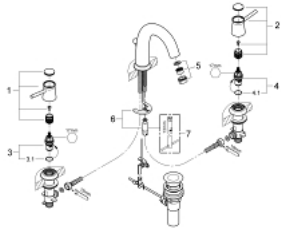

20 470 000 GROHE BAUCLASSIC 3-HOLE BASIN MIXER

MÔ TẢ SẢN PHẨM

- Colour: chrome
- Cần kim loại
- Lõi van ceramic
- Bề mặt Chrome GROHE Long-Life
- Vòi phun kèm đầu vòi lọc
- Bộ xả chịu 1 1/4"
- Dây cấp linh hoạt

20 470 000 GROHE BAUCLASSIC 3-HOLE BASIN MIXER

PHỤ KIỆN LẮP ĐẶT , tháng tám 2014 – now

- 1: Handle red (Order-nr. 48145000)
- 2: Handle blue (Order-nr. 48146000)
- 3: Ceramic headpart, 1/2" (Order-nr. 45882000)
- 3.1: O-ring $\varnothing 18.2 \times \varnothing 1.7$ (Order-nr. 0392400M)
- 4: Ceramic headpart, 1/2" (Order-nr. 45883000)
- 4.1: O-ring $\varnothing 18.2 \times \varnothing 1.7$ (Order-nr. 0392400M)
- 5: Mousseur (Order-nr. 13929000)
- 6: Shank mounting kit (Order-nr. 46671000)
- 7: Mounting wrench (Order-nr. 19017000)*